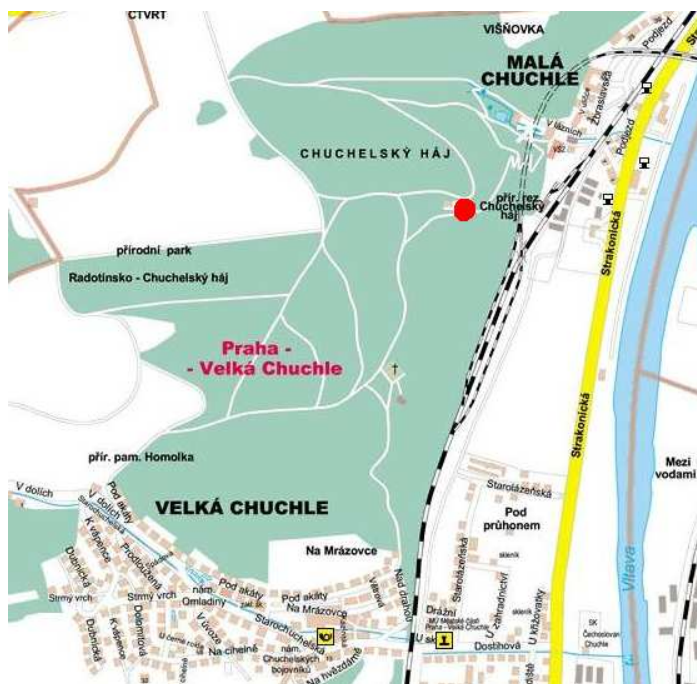

Kontakt pro informace a objednání:

Středisko ekologické výchovy Lesy hl.m. Prahy, tel. 775 018 630

Aktuální informace o akci sledujte na www.lesypraha.cz.

Mapky míst

Kunratický les

Chuchelský háj

www.lesypraha.cz