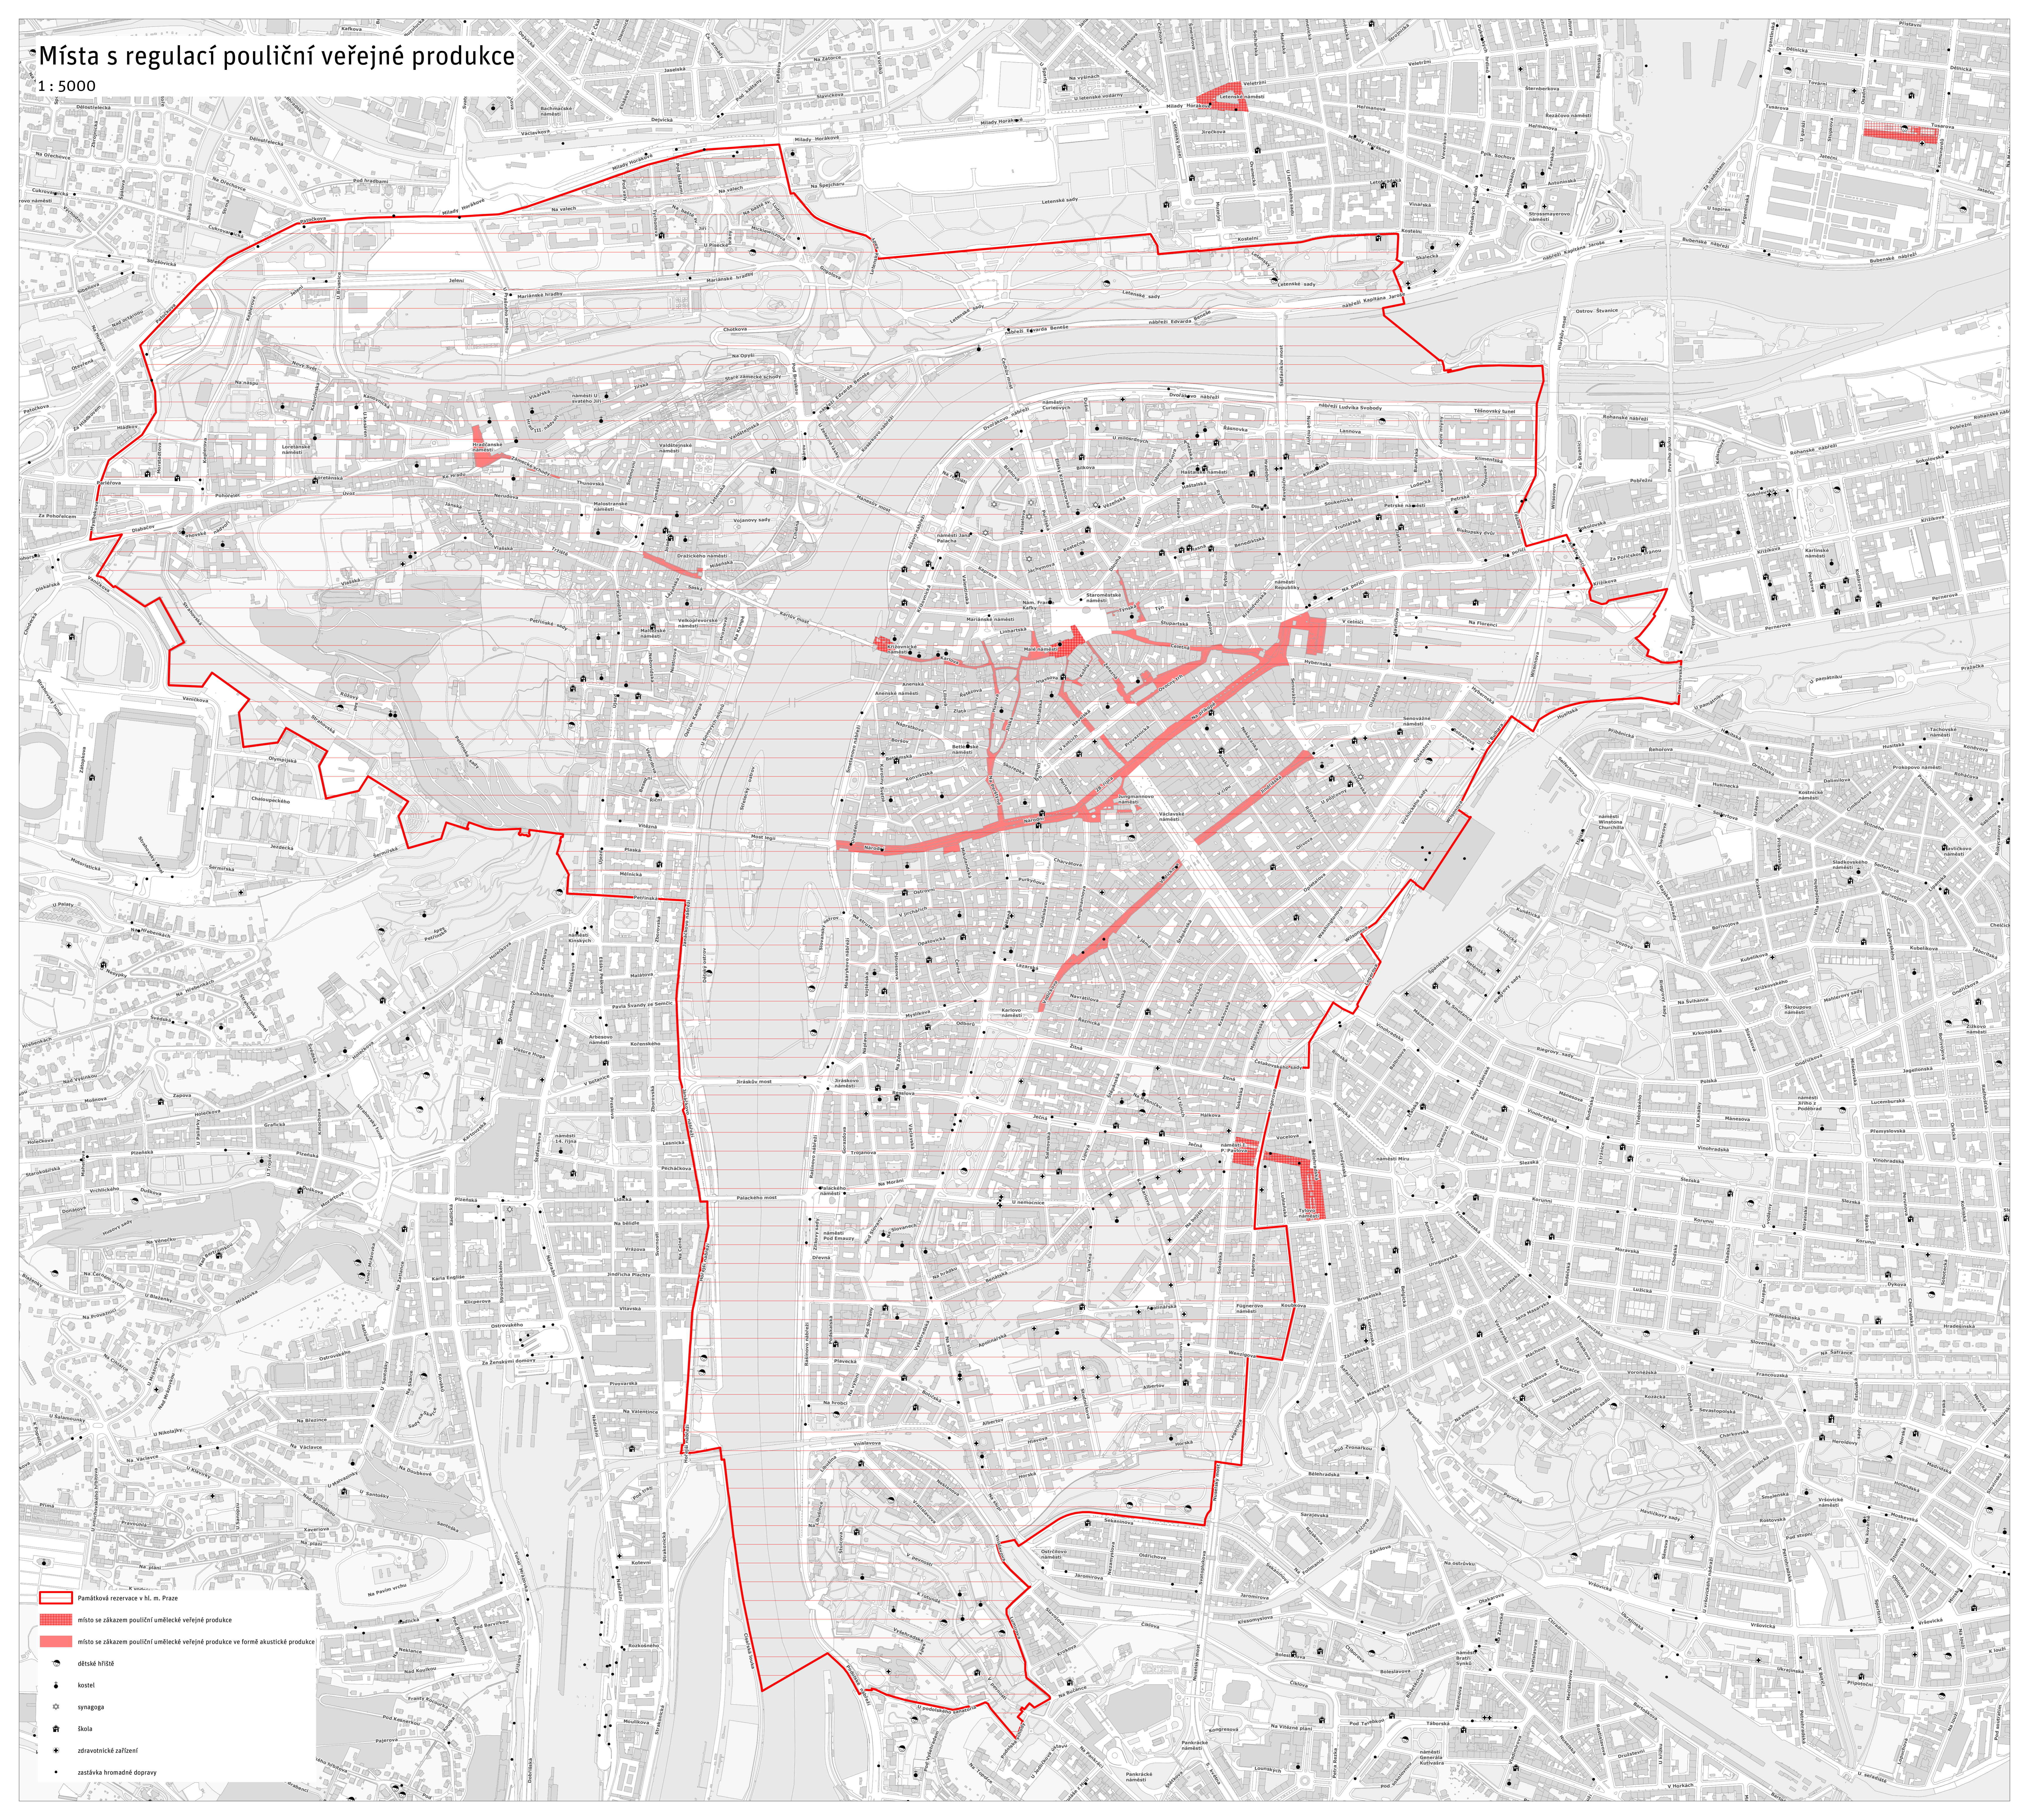

Místa s regulací pouliční veřejné produkce

1 : 5000

- Památková rezervace v hl. m. Praze
- místo se zákazem pouliční umělecké veřejné produkce
- místo se zákazem pouliční umělecké veřejné produkce ve formě akustické produkce
- dětské hřiště
- kostel
- synagoga
- škola
- zdravotnické zařízení
- zastávka hromadné dopravy