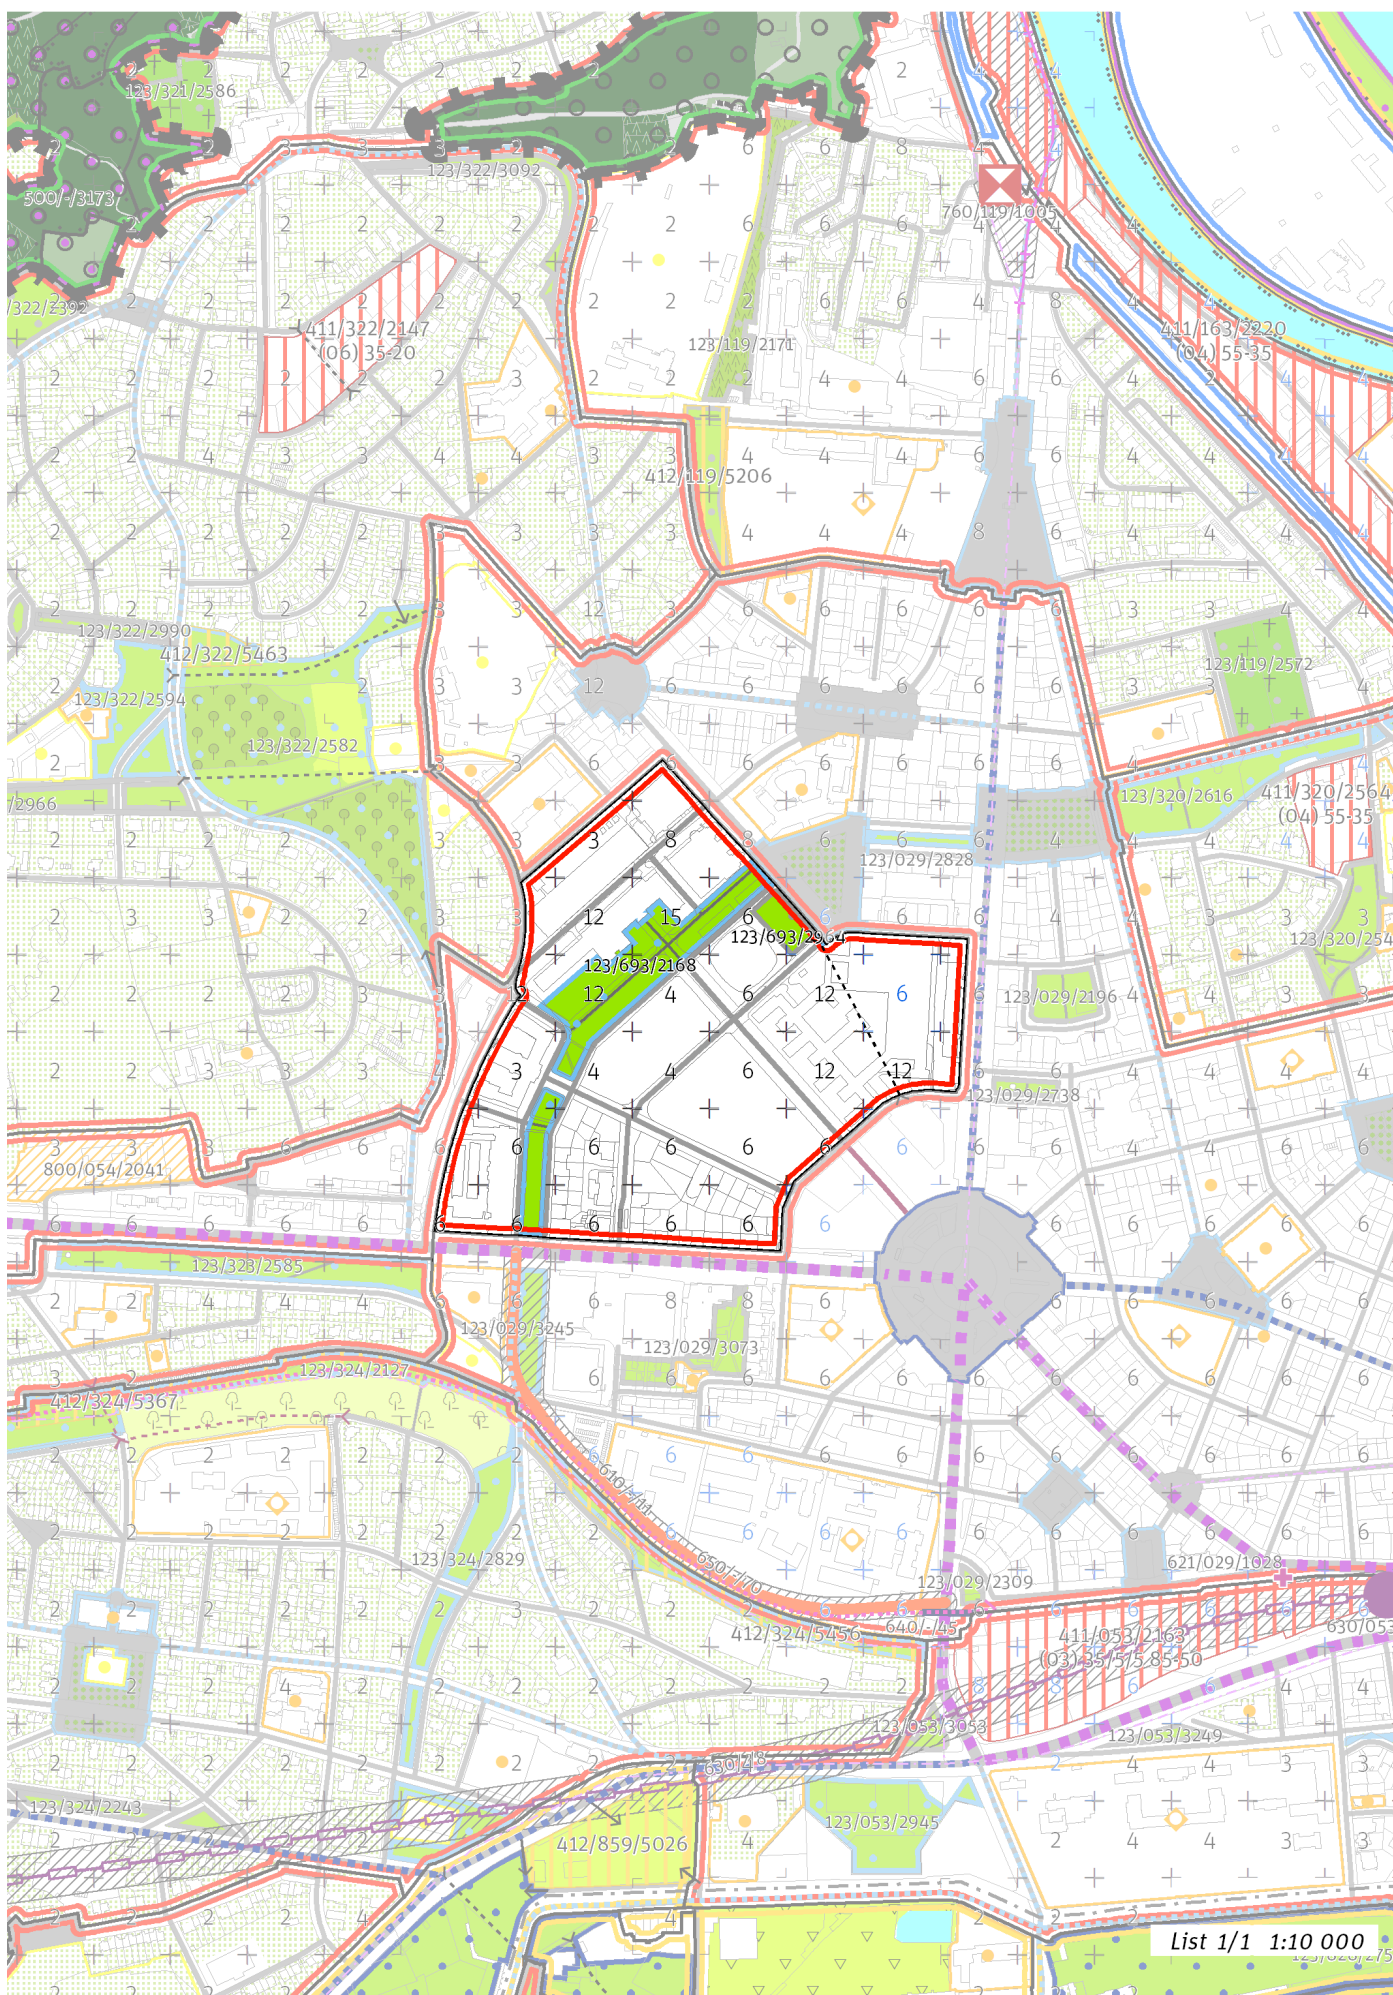

List 1/1 1:10 000