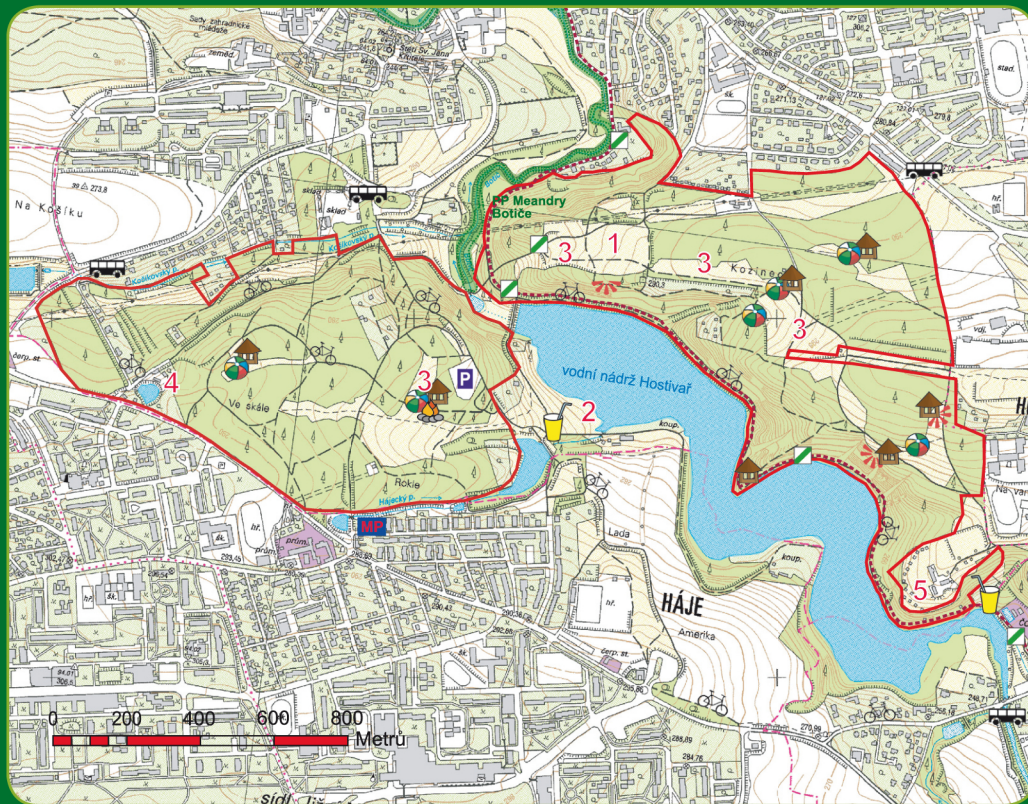

HOSTIVAŘSKÝ LESOPARK

Podkladová mapa © ČÚZK

1. Hradiště Šance
2. Koupaliště
Hostivařská nádrž
3. Rekreační louky
4. Hájovna se zookoutkem
5. Rekreační zařízení
Hostivař

 Hranice lesa

 Turistická stezka

 Chráněné území

 Dětské hřiště

 Zastávka naučné
stezky

 Vyhlídka

 Altán

 Veřejné ohniště

 Restaurace,
občerstvení

 Parkoviště

 Městská policie

 Doporučené
cyklotrasy

 Zastávka MHD