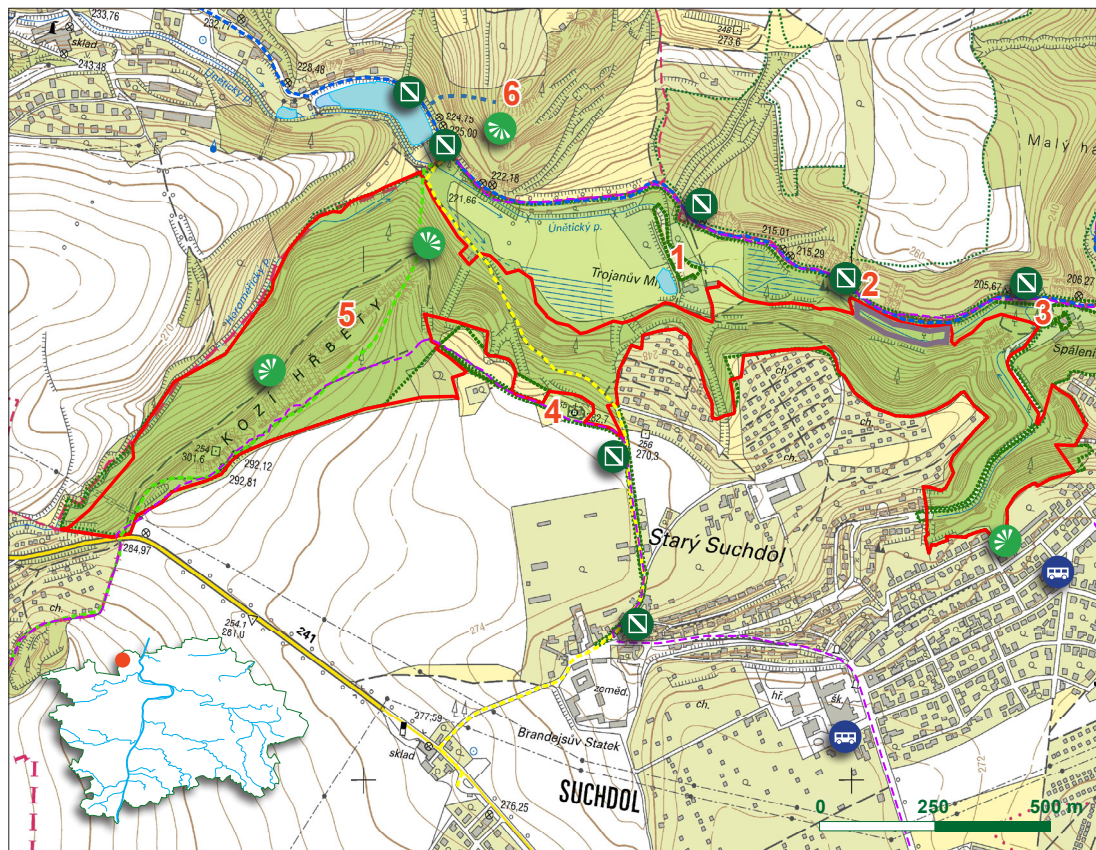

KOZÍ HŘBETY

1. Trojanův mlýn
2. Tůmův mlýn
3. Spálený mlýn
4. Kaple sv. Václava
5. Vyhlídková cesta Kozími hřbety
6. Alšova vyhlídka

-  Hranice lesa
-  Turistická stezka
-  Chráněné území
-  Referenční plochy (viz text)
-  Značená cyklotrasa

-  Zastávka naučné stezky
-  Vyhlídko
-  Nejbližší zastávky MHD