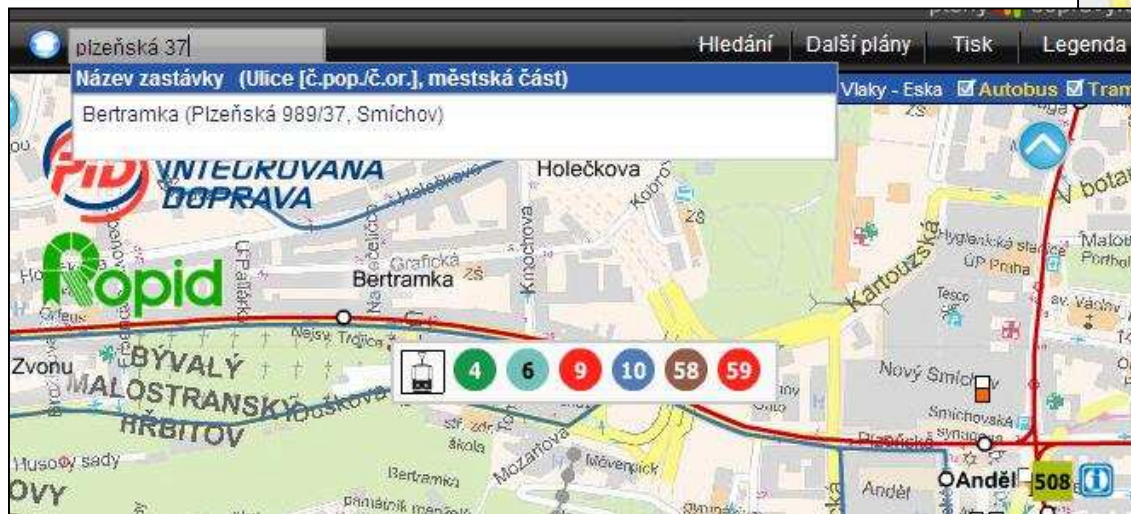

PRAŽSKÁ
INTEGROVANÁ
DOPRAVA

Interaktivní dopravní plán Prahy

PRA
PRA
PRA
PRA

HA
GUE
GA
G

PRAŽSKÁ
INTEGROVANÁ
DOPRAVA

Interaktivní dopravní plán Prahy

plány  dopravy.cz

- <http://praha.planydopravy.cz>
- <http://www.ropid.cz>
- unikátní dopravní mapa pro cestování veřejnou dopravou
- veškeré informace o dopravě na jednom místě v intuitivním prostředí
- propojení s již existujícím interaktivním plánem PID (region)
- kvalitní mapový podklad i ortofotomapa
- vyvinuto a provozováno společností **SmartGIS s.r.o.**

V čem je mapa interaktivní?

plány  dopravy.cz

- přehledné vyhledání spojení pouhým kliknutím přímo v mapě
- vyhledání spojení podle zastávky nebo linky
- odkaz na jízdní řády jednotlivých linek u každé zastávky, přímý odkaz na podrobnou mapu okolí zastávky
- zanesení aktuálních výluk včetně odkazů na podrobné informace o nich
- odkazy na plánky dopravních terminálů

Co nového mapa přináší?

- zobrazení aktuálních dopravních uzavírek, nehod a dalších mimořádností včetně jejich filtrování
- vyhledání spojení pouze pomocí adresy (není nutné znát název zastávky)

Co nového mapa přináší?

- různé možnosti zobrazení vybraných typů linek
 - noční provoz
 - bezbariérové cestování (zobrazení pouze linek s bezbariérovými vozidly)

Další přednosti interaktivní mapy

- naprostá aktuálnost
- umístění jízdenkových automatů a dalších prodejních míst
- snadné přizpůsobení měřítka mapy vybrané oblasti
- možnost tisku aktuálního výřezu nebo celé mapy
- přímé propojení s regionálním plánem PID
- anglická jazyková mutace