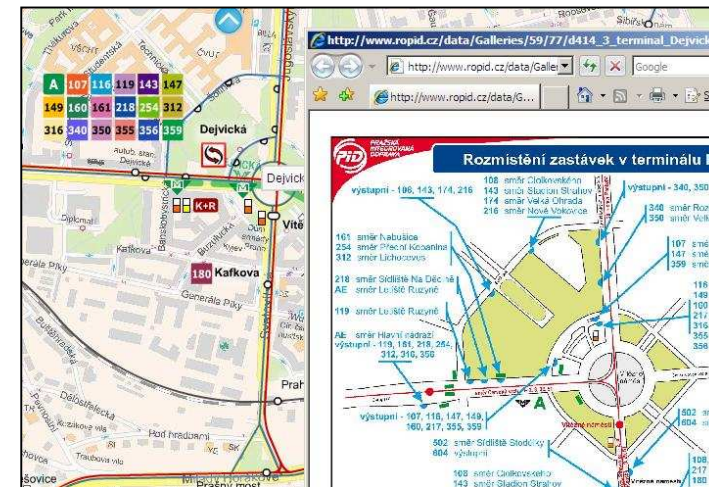

PRAŽSKÁ
INTEGROVANÁ
DOPRAVA

Interaktivní dopravní plán Prahy

PRA
PRA
PRA
PRA

HA
GUE
GA
G

PRAŽSKÁ
INTEGROVANÁ
DOPRAVA

Interaktivní dopravní plán Prahy

plány  dopravy.cz

- <http://praha.planydopravy.cz>
- <http://www.ropid.cz>
- unikátní dopravní mapa pro cestování veřejnou dopravou
- veškeré informace o dopravě na jednom místě v intuitivním prostředí
- propojení s již existujícím interaktivním plánem PID (region)
- kvalitní mapový podklad i ortofotomapa
- vyvinuto a provozováno společností **SmartGIS s.r.o.**

V čem je mapa interaktivní?

plány  dopravy.cz

- přehledné vyhledání spojení pouhým kliknutím přímo v mapě
- vyhledání spojení podle zastávky nebo linky
- odkaz na jízdní řády jednotlivých linek u každé zastávky, přímý odkaz na podrobnou mapu okolí zastávky
- zanesení aktuálních výluk včetně odkazů na podrobné informace o nich
- odkazy na plánky dopravních terminálů

Co nového mapa přináší?

- zobrazení aktuálních dopravních uzavírek, nehod a dalších mimořádností včetně jejich filtrování
- vyhledání spojení pouze pomocí adresy (není nutné znát název zastávky)

Co nového mapa přináší?

- různé možnosti zobrazení vybraných typů linek
 - noční provoz
 - bezbariérové cestování (zobrazení pouze linek s bezbariérovými vozidly)

Další přednosti interaktivní mapy

- naprostá aktuálnost
- umístění jízdenkových automatů a dalších prodejních míst
- snadné přizpůsobení měřítka mapy vybrané oblasti
- možnost tisku aktuálního výřezu nebo celé mapy
- přímé propojení s regionálním plánem PID
- anglická jazyková mutace