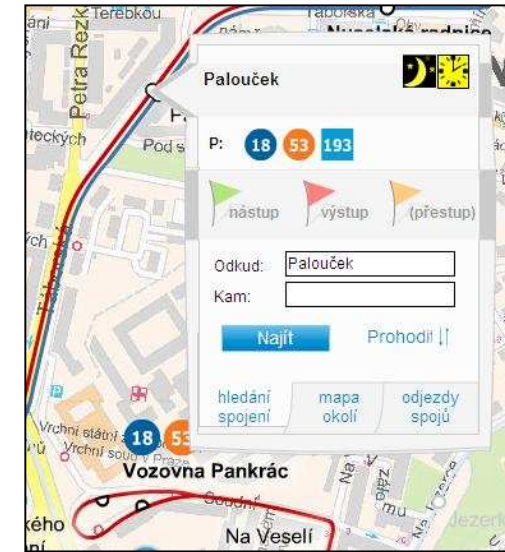

PRAŽSKÁ
INTEGROVANÁ
DOPRAVA

Interaktivní dopravní plán Prahy

PRA
PRA
PRA
PRA

HA
GUE
GA
G

PRAŽSKÁ
INTEGROVANÁ
DOPRAVA

Interaktivní dopravní plán Prahy

plány  dopravy.cz

- <http://praha.planydopravy.cz>
- <http://www.ropid.cz>
- unikátní dopravní mapa pro cestování veřejnou dopravou
- veškeré informace o dopravě na jednom místě v intuitivním prostředí
- propojení s již existujícím interaktivním plánem PID (region)
- kvalitní mapový podklad i ortofotomapa
- vyvinuto a provozováno společností **SmartGIS s.r.o.**

V čem je mapa interaktivní?

plány  dopravy.cz

- přehledné vyhledání spojení pouhým kliknutím přímo v mapě
- vyhledání spojení podle zastávky nebo linky
- odkaz na jízdní řády jednotlivých linek u každé zastávky, přímý odkaz na podrobnou mapu okolí zastávky
- zanesení aktuálních výluk včetně odkazů na podrobné informace o nich
- odkazy na plánky dopravních terminálů

Co nového mapa přináší?

- zobrazení aktuálních dopravních uzavírek, nehod a dalších mimořádností včetně jejich filtrování
- vyhledání spojení pouze pomocí adresy (není nutné znát název zastávky)

Co nového mapa přináší?

- různé možnosti zobrazení vybraných typů linek
 - noční provoz
 - bezbariérové cestování (zobrazení pouze linek s bezbariérovými vozidly)

Další přednosti interaktivní mapy

- naprostá aktuálnost
- umístění jízdenkových automatů a dalších prodejních míst
- snadné přizpůsobení měřítka mapy vybrané oblasti
- možnost tisku aktuálního výřezu nebo celé mapy
- přímé propojení s regionálním plánem PID
- anglická jazyková mutace