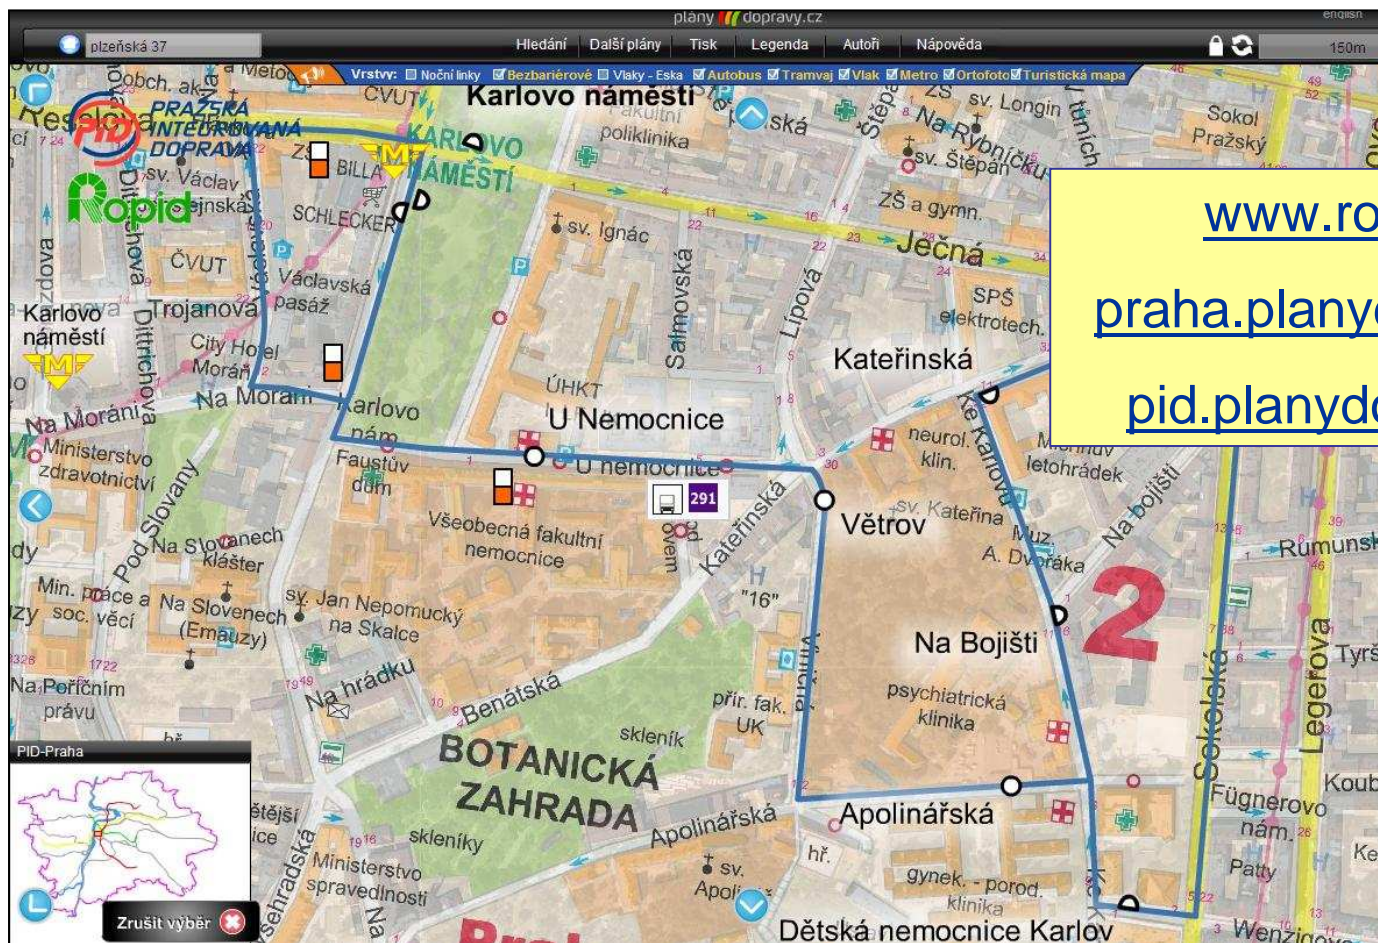

PRAŽSKÁ
INTEGROVANÁ
DOPRAVA

Interaktivní dopravní plán Prahy

www.ropid.cz

praha.planydopravy.cz

pid.planydopravy.cz

Děkujeme za pozornost.