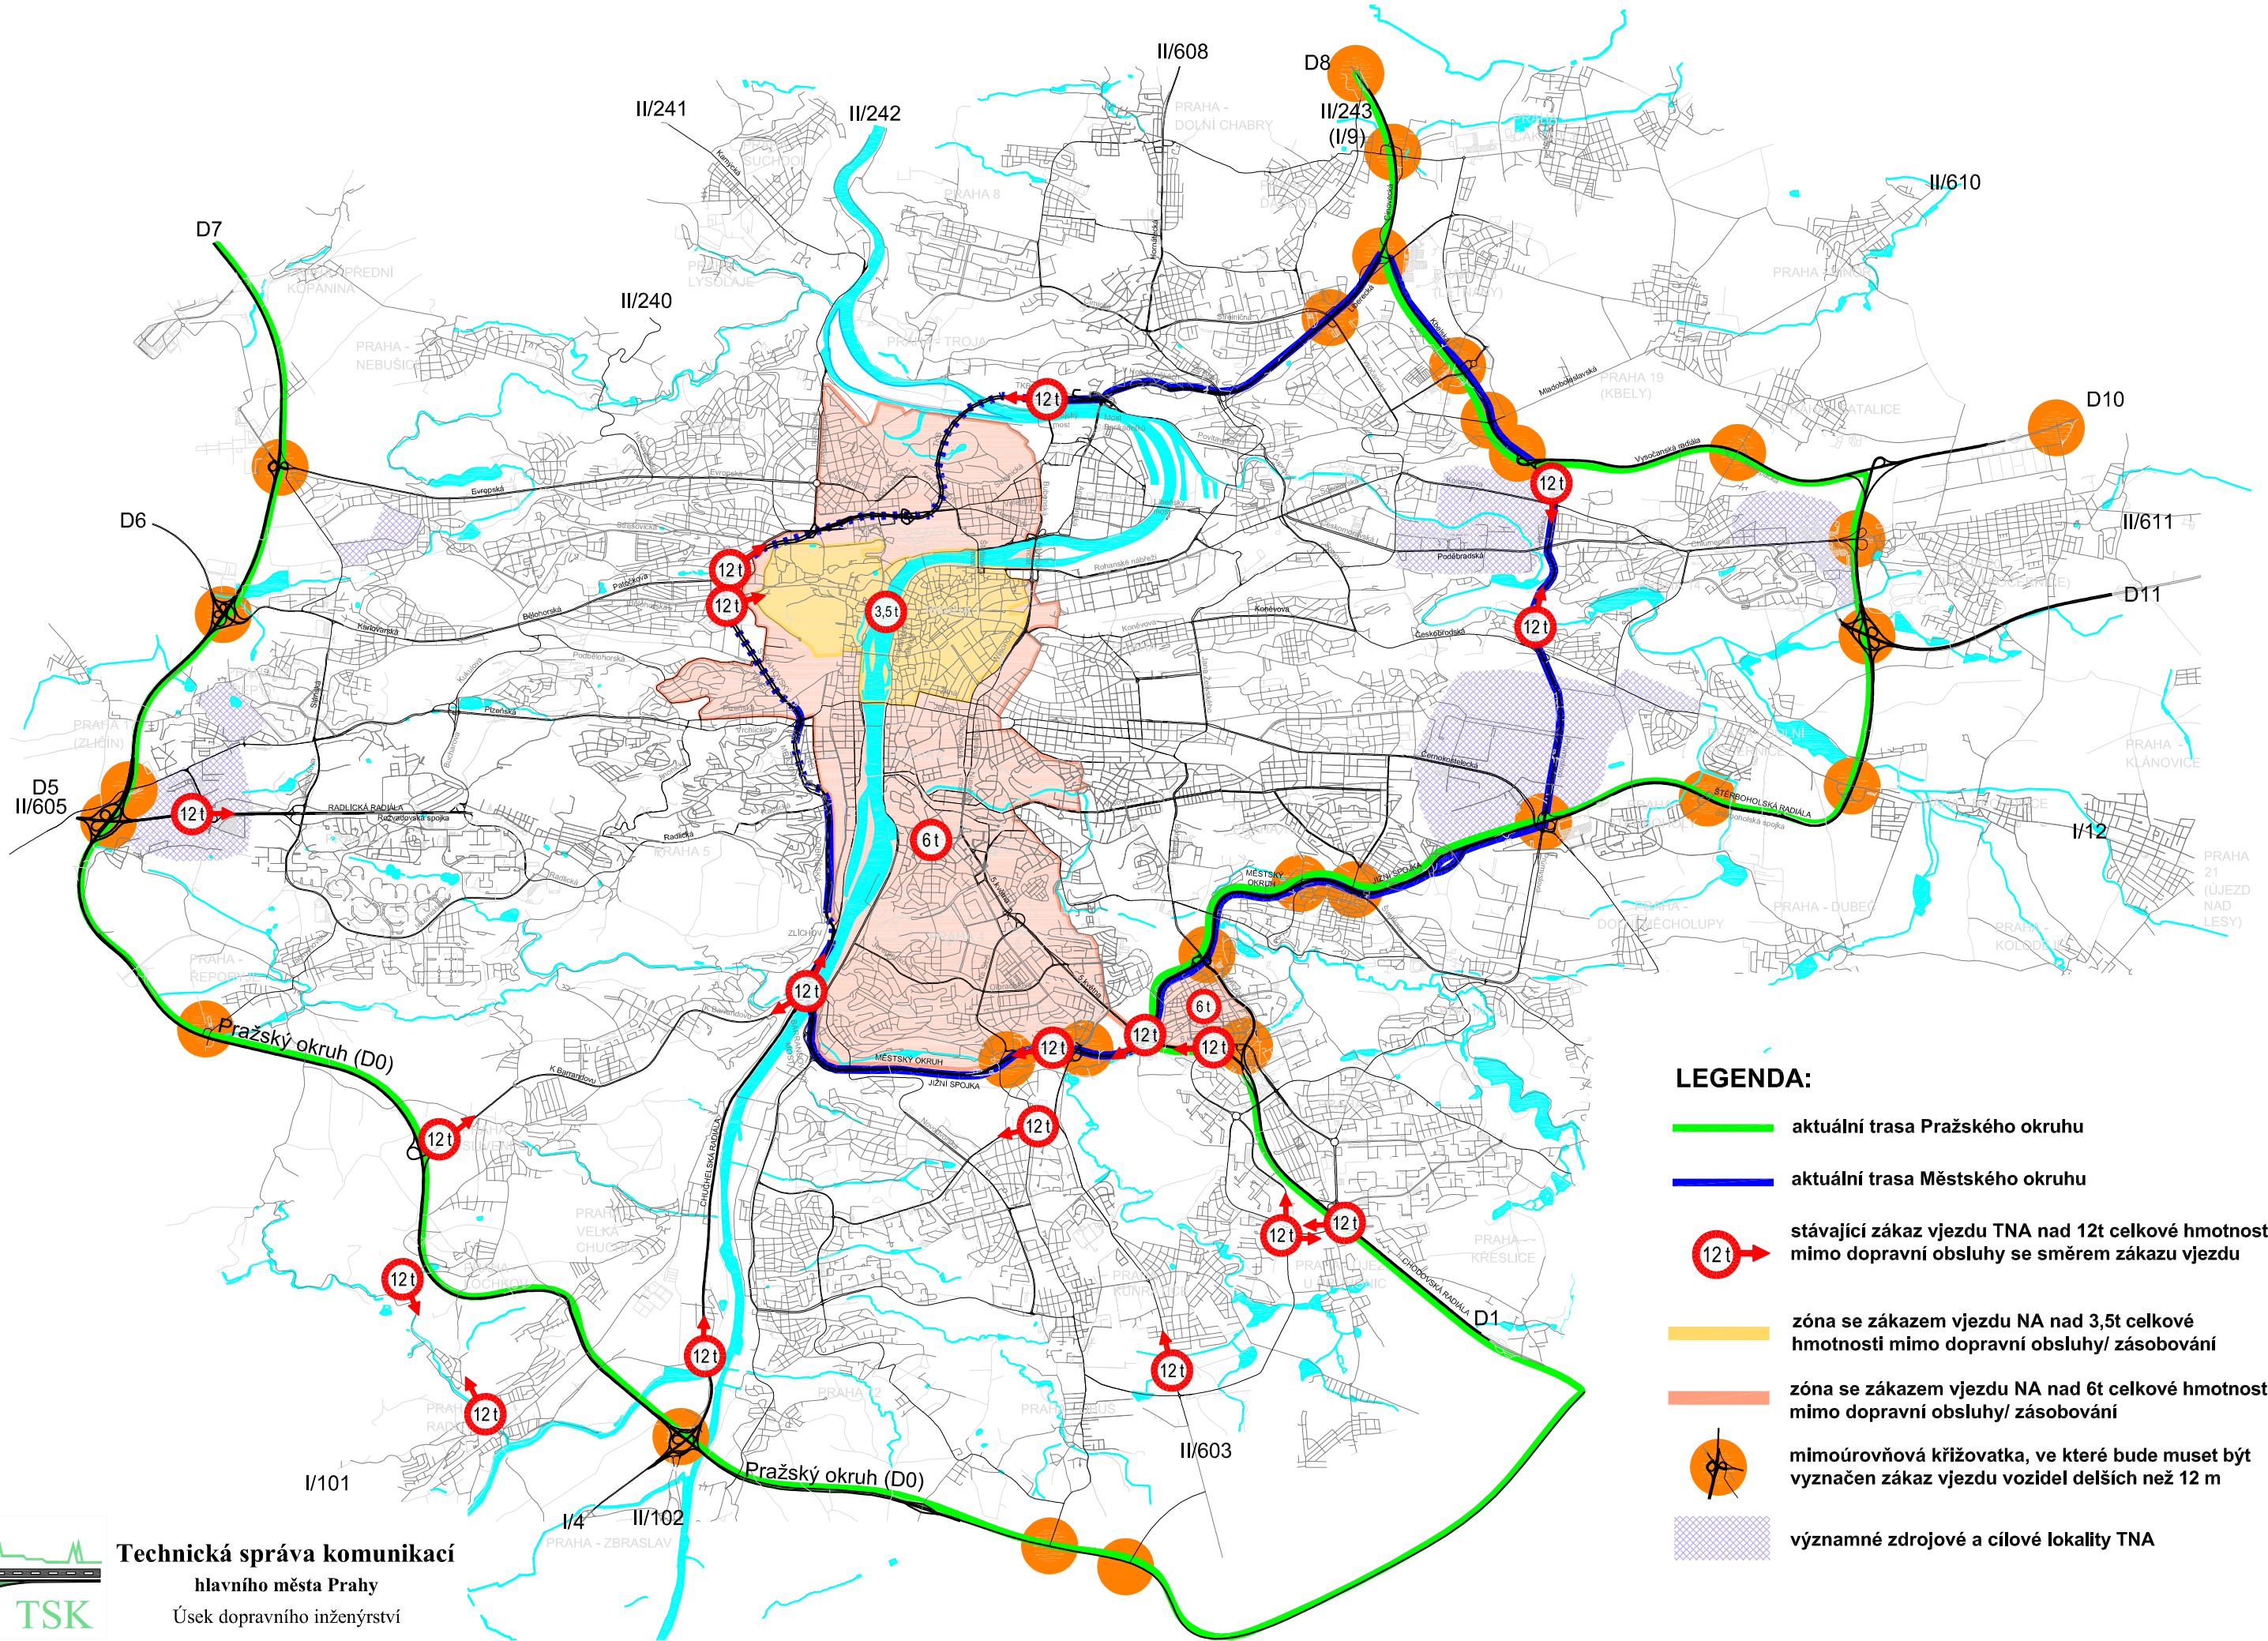

Omezení jízdy NA nad 12t celkové hmotnosti a jejichž délka přesahuje 12m

LEGENDA:

-  aktuální trasa Pražského okruhu
-  aktuální trasa Městského okruhu
-  stávající zákaz vjezdu TNA nad 12t celkové hmotnosti mimo dopravní obsluhu/ zásobování se směrem zákazu vjezdu
-  zóna se zákazem vjezdu NA nad 3,5t celkové hmotnosti mimo dopravní obsluhu/ zásobování
-  zóna se zákazem vjezdu NA nad 6t celkové hmotnosti mimo dopravní obsluhu/ zásobování
-  mimoúrovňová křižovatka, ve které bude muset být vyznačen zákaz vjezdu vozidel delších než 12 m
-  významné zdrojové a cílové lokality TNA