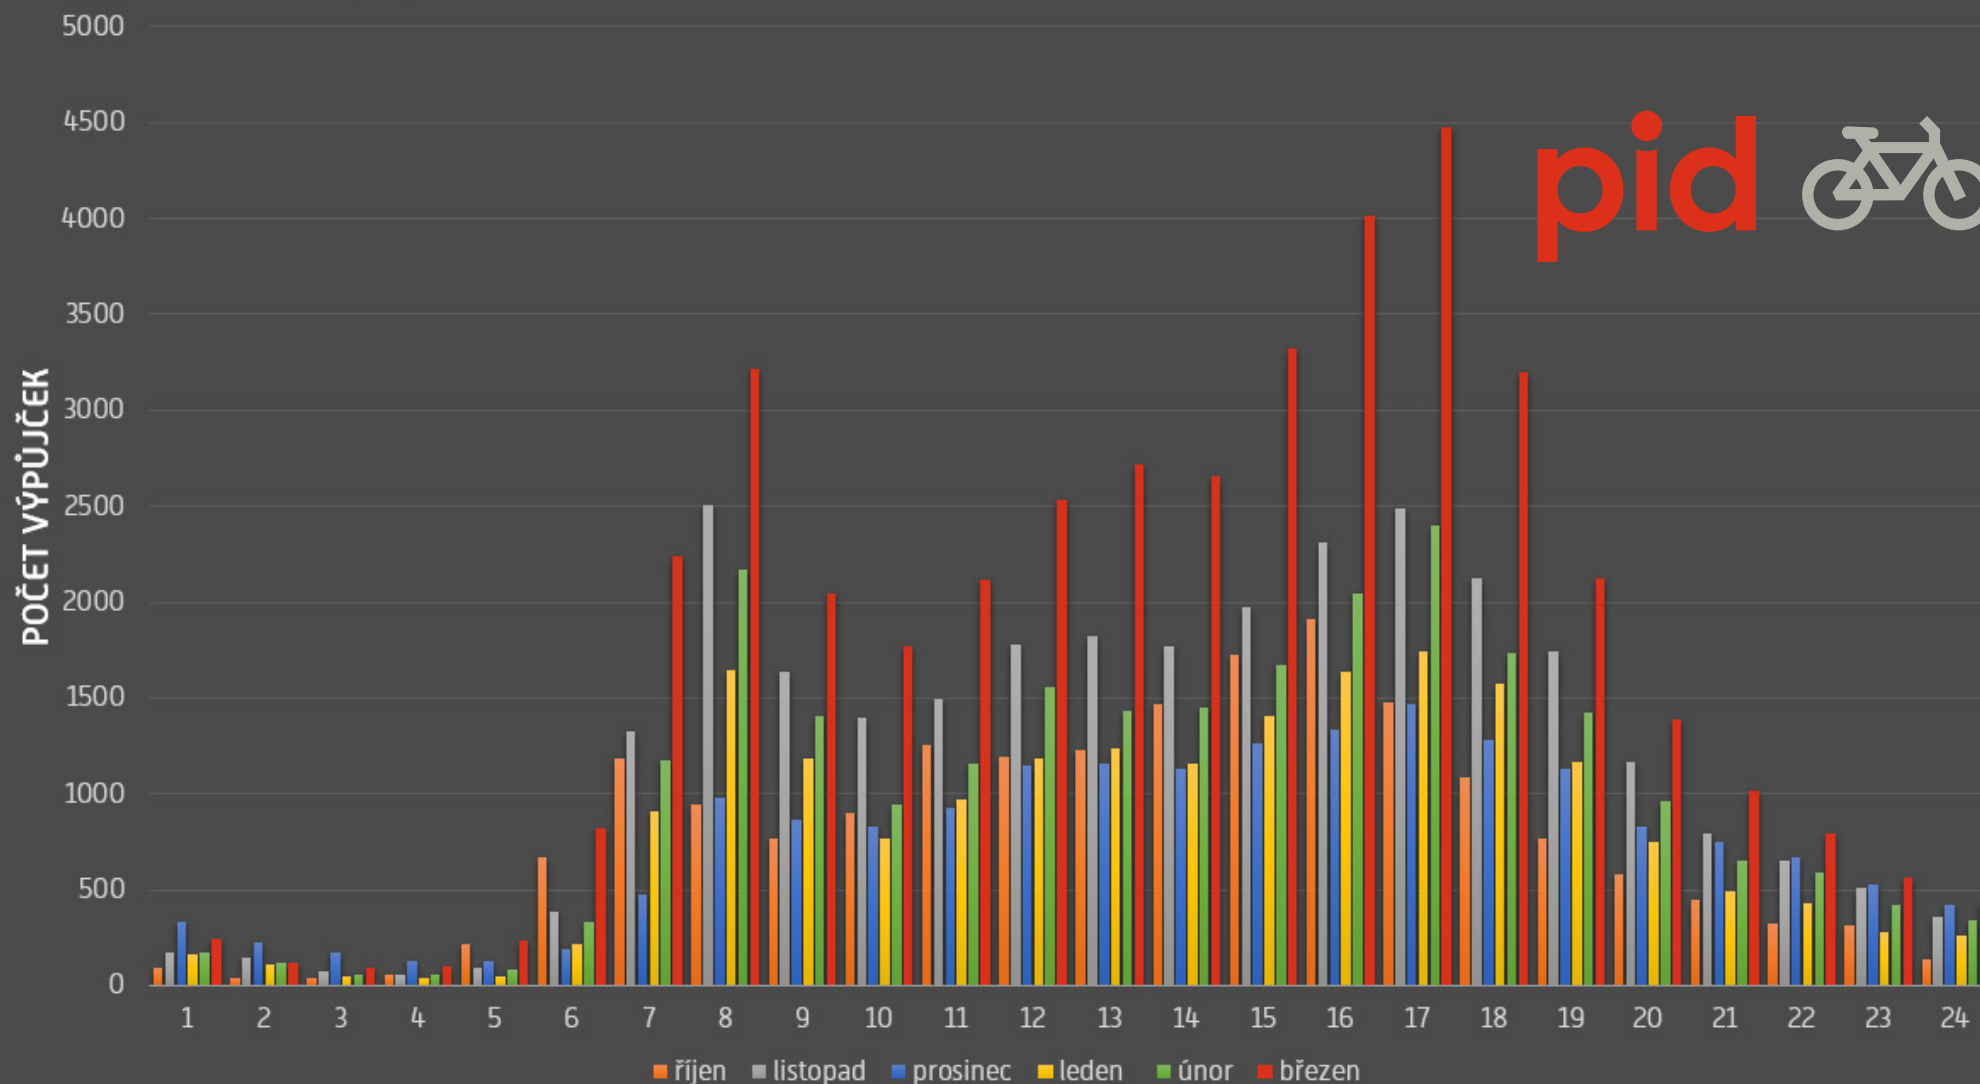

Počty výpůjček za den

Vývoj počtu nově zaregistrovaných uživatelů

[data jsou dostupná až od 25.10.]

Četnosti délek výpůjček

234 704 560
www.pid.cz

pid pražská integrovaná
doprava

Rozložení výpůjček během dne

234 704 560
www.pid.cz

pid pražská integrovaná
doprava

pid

Nejčastější místa půjčování sdílených kol

Legenda

-  Řídká
-  Hustá
-  uzly
-  poloha

234 704 560
www.pid.cz

pid pražská integrovaná
doprava

Nejčastější místa půjčování sdílených kol

V těchto náhledech je použito dynamické zobrazení, stejná intenzita barev v jednotlivých náhledech reprezentuje odlišné hodnoty. Hodnoty v rozdílných náhledech není možné porovnávat mezi sebou, k tomu je určen celkový pohled.

Legenda

-  Řídká
-  Hustá
-  uzly
-  poloha

234 704 560
www.pid.cz

pid pražská integrovaná
doprava