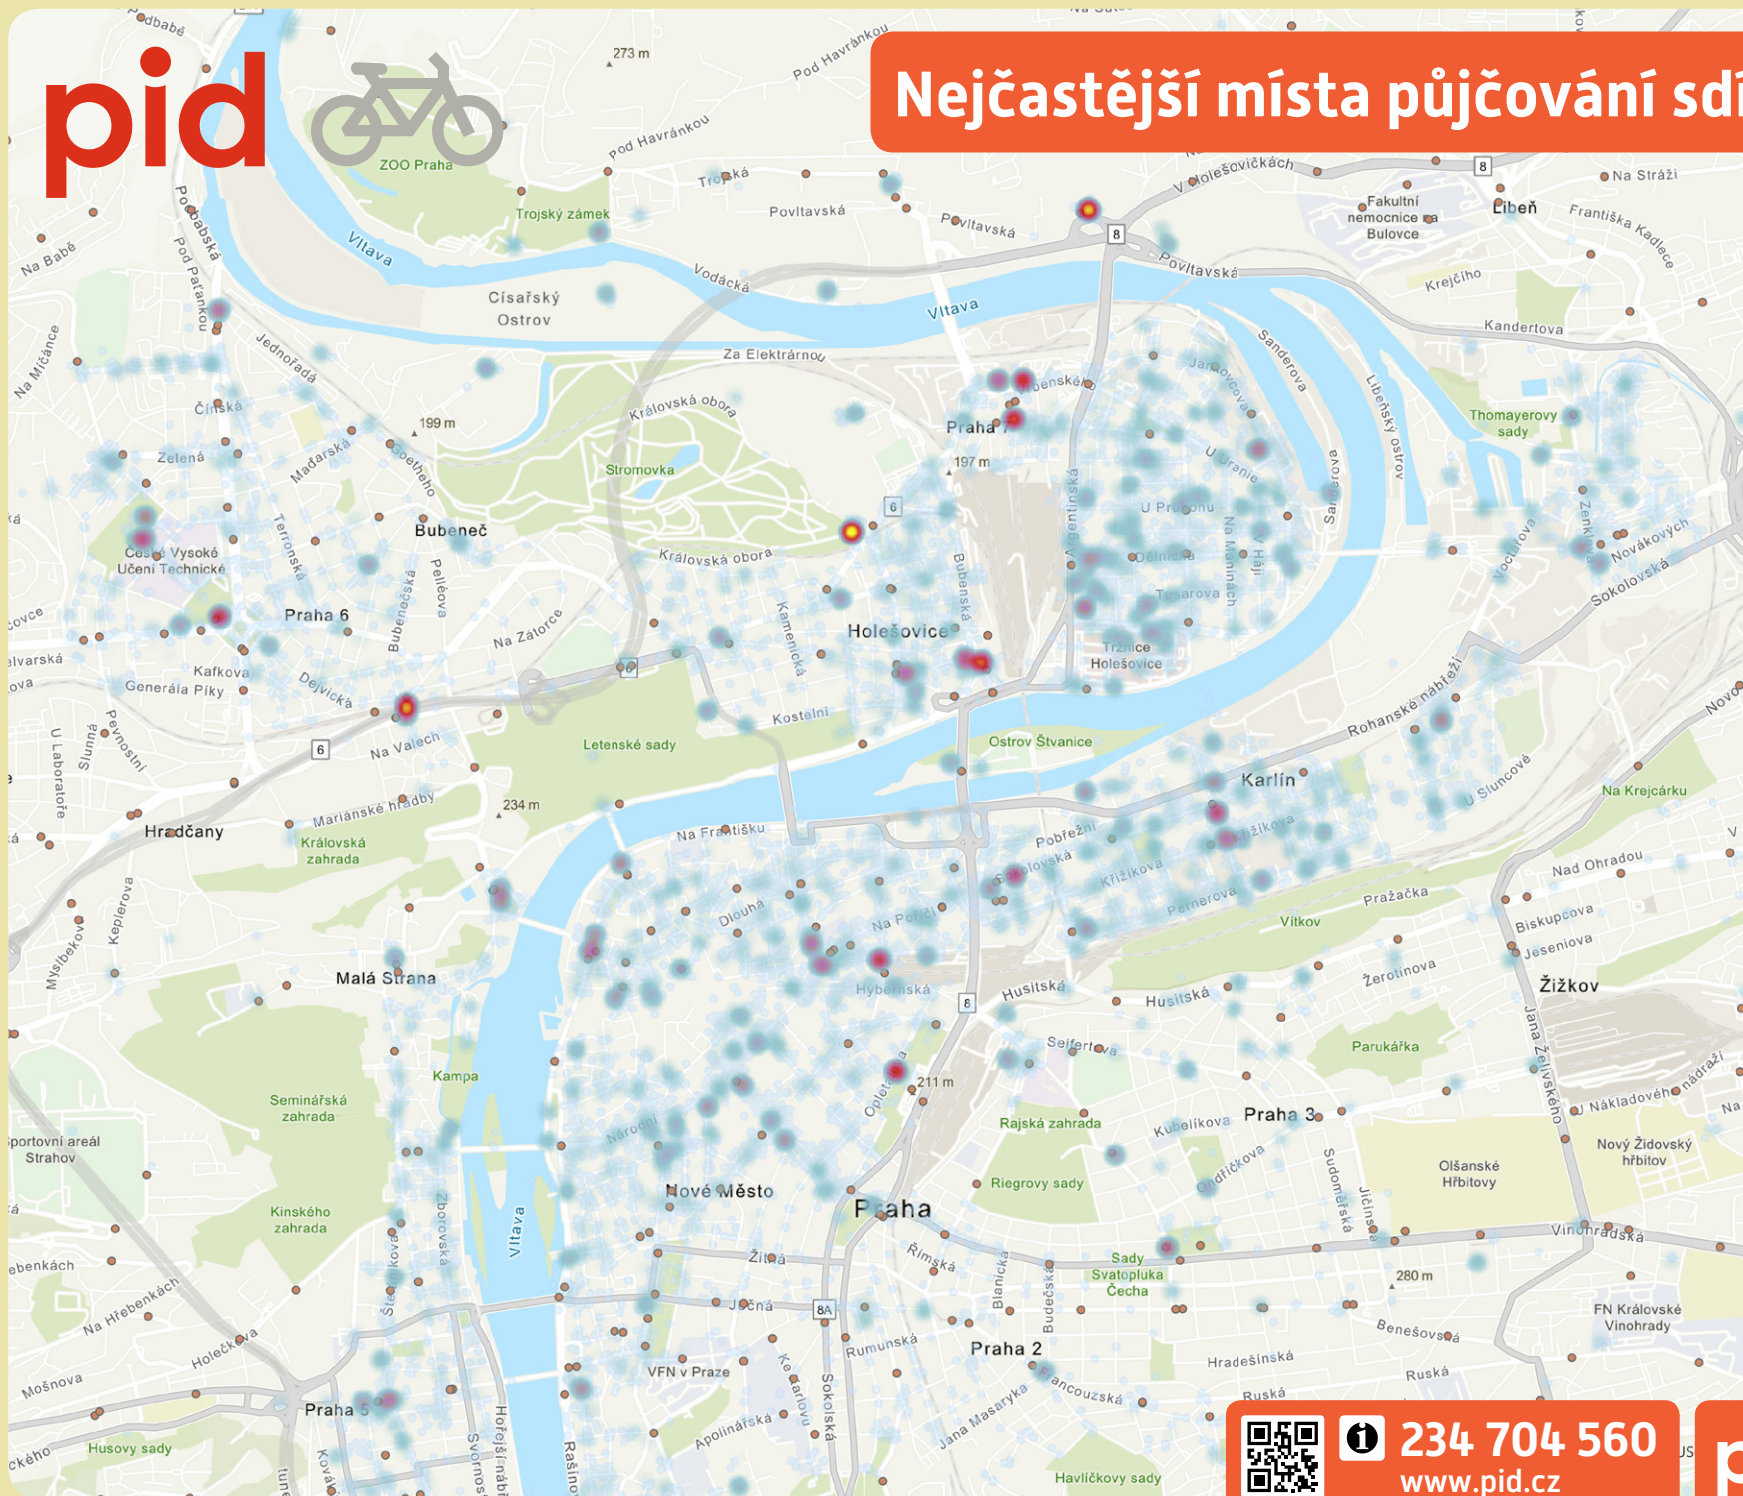

Počty výpůjček za den

Vývoj počtu nově zaregistrovaných uživatelů

[data jsou dostupná až od 25.10.]

Četnosti délek výpůjček

234 704 560
www.pid.cz

pid pražská integrovaná
doprava

Rozložení výpůjček během dne

234 704 560
www.pid.cz

pid pražská integrovaná
doprava

pid

Nejčastější místa půjčování sdílených kol

Legenda

-  Řídká
-  Hustá
-  uzly
-  poloha

234 704 560
www.pid.cz

pid pražská integrovaná
doprava

Nejčastější místa půjčování sdílených kol

V těchto náhledech je použito dynamické zobrazení, stejná intenzita barev v jednotlivých náhledech reprezentuje odlišné hodnoty. Hodnoty v rozdílných náhledech není možné porovnávat mezi sebou, k tomu je určen celkový pohled.

Legenda

-  Řídká
-  Hustá
-  uzly
-  poloha

234 704 560
www.pid.cz

pid pražská integrovaná
doprava