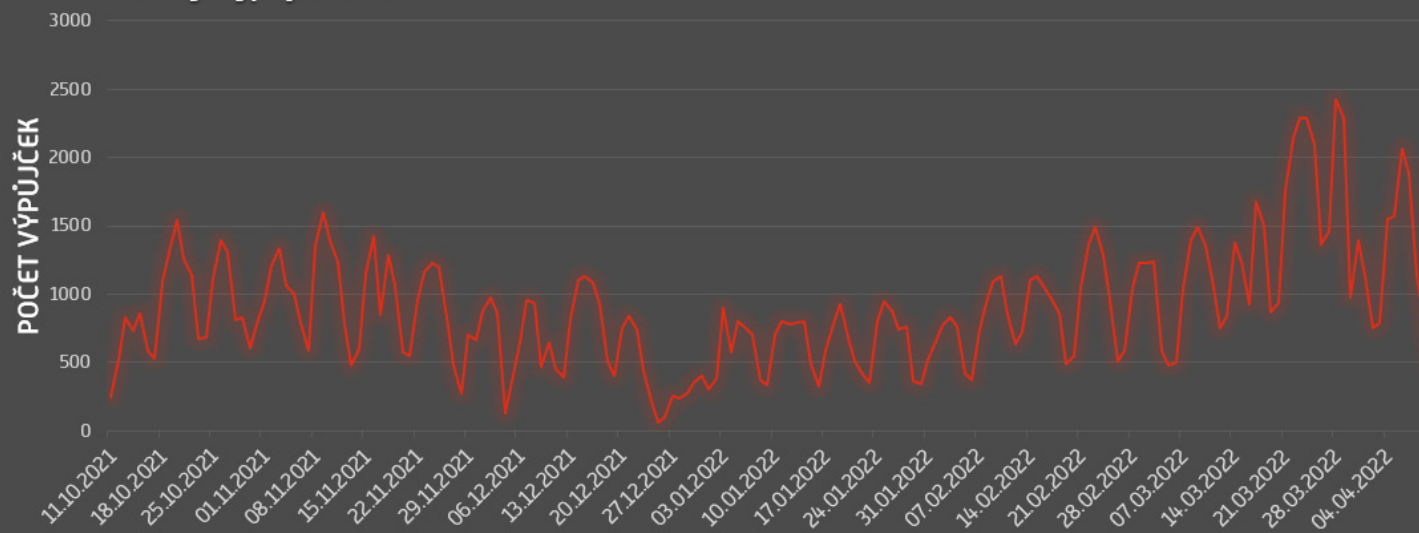

Počty výpůjček za den

Vývoj počtu nově zaregistrovaných uživatelů

[data jsou dostupná až od 25.10.]

Četnosti délek výpůjček

234 704 560
www.pid.cz

pid pražská integrovaná
doprava

Rozložení výpůjček během dne

234 704 560
www.pid.cz

pid pražská integrovaná
doprava

pid

Nejčastější místa půjčování sdílených kol

Legenda

-  Řídká
-  Hustá
-  uzly
-  poloha

234 704 560
www.pid.cz

pid pražská integrovaná
doprava

Nejčastější místa půjčování sdílených kol

V těchto náhledech je použito dynamické zobrazení, stejná intenzita barev v jednotlivých náhledech reprezentuje odlišné hodnoty. Hodnoty v rozdílných náhledech není možné porovnávat mezi sebou, k tomu je určen celkový pohled.