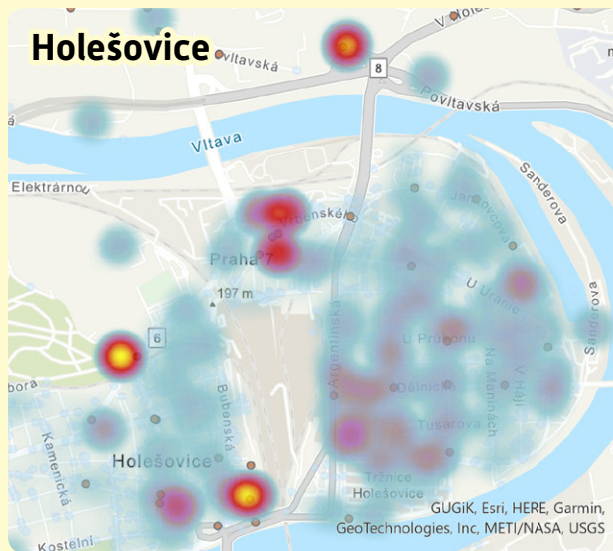

Počty výpůjček za den

Vývoj počtu nově zaregistrovaných uživatelů

[data jsou dostupná až od 25.10.]

Četnosti délek výpůjček

234 704 560
www.pid.cz

pid pražská integrovaná
doprava

Rozložení výpůjček během dne

234 704 560
www.pid.cz

pid pražská integrovaná
doprava

pid

Nejčastější místa půjčování sdílených kol

Legenda

-  Řídká
-  Hustá
-  uzly
-  poloha

234 704 560
www.pid.cz

pid pražská integrovaná
doprava

Nejčastější místa půjčování sdílených kol

V těchto náhledech je použito dynamické zobrazení, stejná intenzita barev v jednotlivých náhledech reprezentuje odlišné hodnoty. Hodnoty v rozdílných náhledech není možné porovnávat mezi sebou, k tomu je určen celkový pohled.

Legenda

-  Řídká
-  Hustá
-  uzly
-  poloha

234 704 560
www.pid.cz

pid pražská integrovaná
doprava