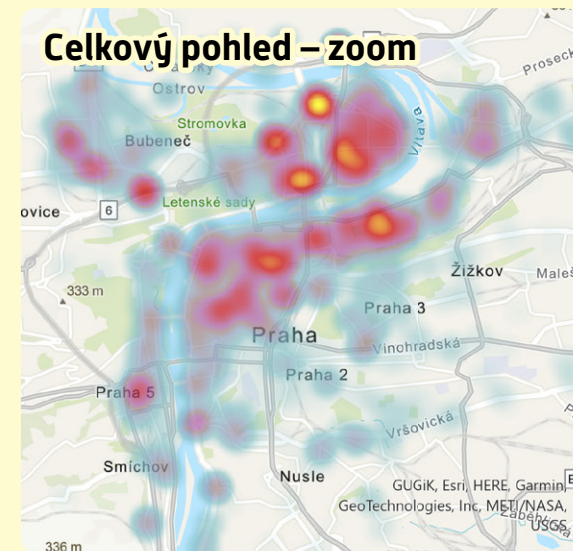

234 704 560
www.pid.cz

pid pražská integrovaná
doprava

pid

Nejčastější místa půjčování sdílených kol

Legenda

-  Řídká
-  Hustá
-  uzly
-  poloha

234 704 560
www.pid.cz

pid pražská integrovaná
doprava

Nejčastější místa půjčování sdílených kol

V těchto náhledech je použito dynamické zobrazení, stejná intenzita barev v jednotlivých náhledech reprezentuje odlišné hodnoty. Hodnoty v rozdílných náhledech není možné porovnávat mezi sebou, k tomu je určen celkový pohled.

Legenda

-  Řídká
-  Hustá
-  uzly
-  poloha

234 704 560
www.pid.cz

pid pražská integrovaná
doprava