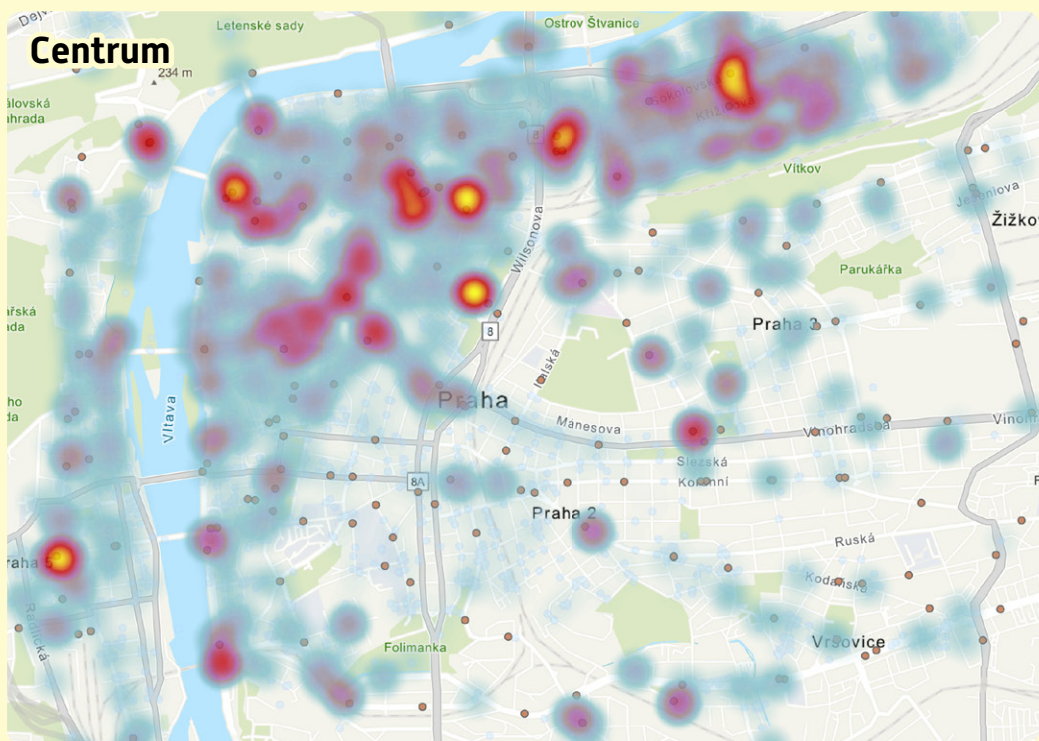

Počty výpůjček za den

Vývoj počtu nově zaregistrovaných uživatelů

[data jsou dostupná až od 25.10.]

Četnosti délek výpůjček

234 704 560
www.pid.cz

pid pražská integrovaná
doprava

Rozložení výpůjček během dne

234 704 560
www.pid.cz

pid pražská integrovaná
doprava

pid

Nejčastější místa půjčování sdílených kol

Legenda

-  Řídká
-  Hustá
-  uzly
-  poloha

234 704 560
www.pid.cz

pid pražská integrovaná
doprava

Nejčastější místa půjčování sdílených kol

V těchto náhledech je použito dynamické zobrazení, stejná intenzita barev v jednotlivých náhledech reprezentuje odlišné hodnoty. Hodnoty v rozdílných náhledech není možné porovnávat mezi sebou, k tomu je určen celkový pohled.

Legenda

-  Řídká
-  Hustá
-  uzly
-  poloha

234 704 560
www.pid.cz

pid pražská integrovaná
doprava