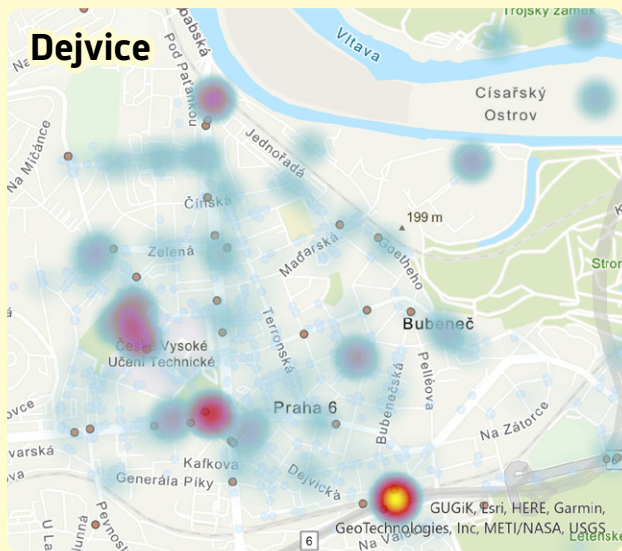

234 704 560
www.pid.cz

pid pražská integrovaná
doprava

pid

Nejčastější místa půjčování sdílených kol

Legenda

-  Řídká
-  Hustá
-  uzly
-  poloha

234 704 560
www.pid.cz

pid pražská integrovaná
doprava

Nejčastější místa půjčování sdílených kol

V těchto náhledech je použito dynamické zobrazení, stejná intenzita barev v jednotlivých náhledech reprezentuje odlišné hodnoty. Hodnoty v rozdílných náhledech není možné porovnávat mezi sebou, k tomu je určen celkový pohled.

Legenda

-  Řídká
-  Hustá
-  uzly
-  poloha

234 704 560
www.pid.cz

pid pražská integrovaná
doprava