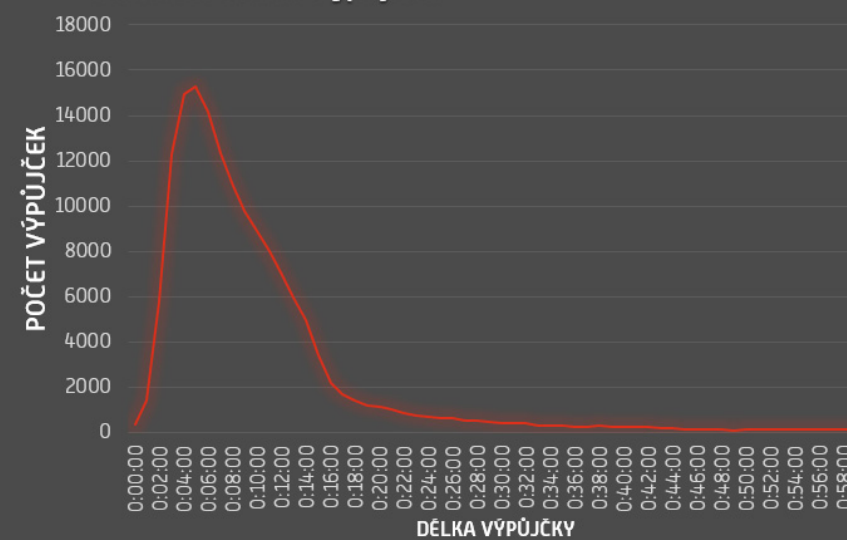

Počty výpůjček za den

Vývoj počtu nově zaregistrovaných uživatelů

[data jsou dostupná až od 25.10.]

Četnosti délek výpůjček

234 704 560
www.pid.cz

pid pražská integrovaná
doprava

Rozložení výpůjček během dne

234 704 560
www.pid.cz

pid pražská integrovaná
doprava

pid

Nejčastější místa půjčování sdílených kol

Legenda

-  Řídká
-  Hustá
-  uzly
-  poloha

234 704 560
www.pid.cz

pid pražská integrovaná
doprava

Nejčastější místa půjčování sdílených kol

V těchto náhledech je použito dynamické zobrazení, stejná intenzita barev v jednotlivých náhledech reprezentuje odlišné hodnoty. Hodnoty v rozdílných náhledech není možné porovnávat mezi sebou, k tomu je určen celkový pohled.