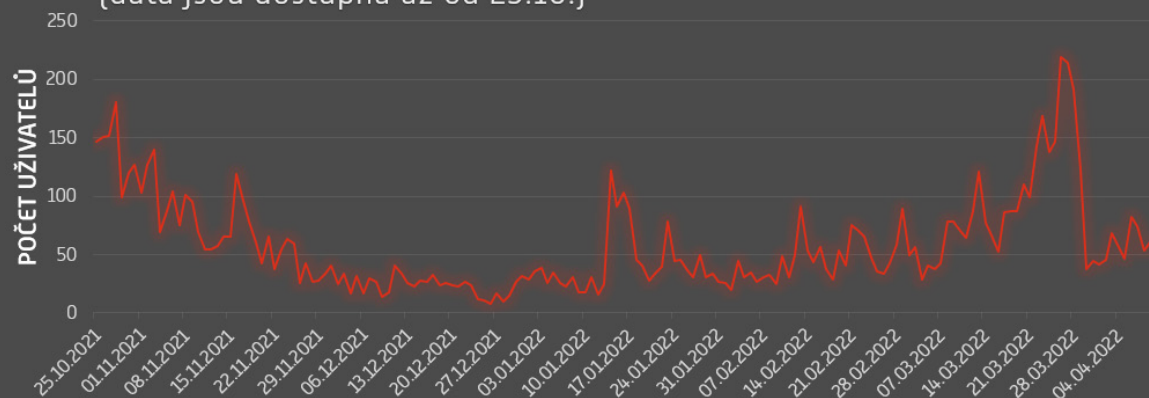

Počty výpůjček za den

Vývoj počtu nově zaregistrovaných uživatelů

[data jsou dostupná až od 25.10.]

Četnosti délek výpůjček

234 704 560
www.pid.cz

pid pražská integrovaná
doprava

Rozložení výpůjček během dne

234 704 560
www.pid.cz

pid pražská integrovaná
doprava

pid

Nejčastější místa půjčování sdílených kol

Legenda

-  Řídká
-  Hustá
-  uzly
-  poloha

234 704 560
www.pid.cz

pid pražská integrovaná
doprava

Nejčastější místa půjčování sdílených kol

V těchto náhledech je použito dynamické zobrazení, stejná intenzita barev v jednotlivých náhledech reprezentuje odlišné hodnoty. Hodnoty v rozdílných náhledech není možné porovnávat mezi sebou, k tomu je určen celkový pohled.