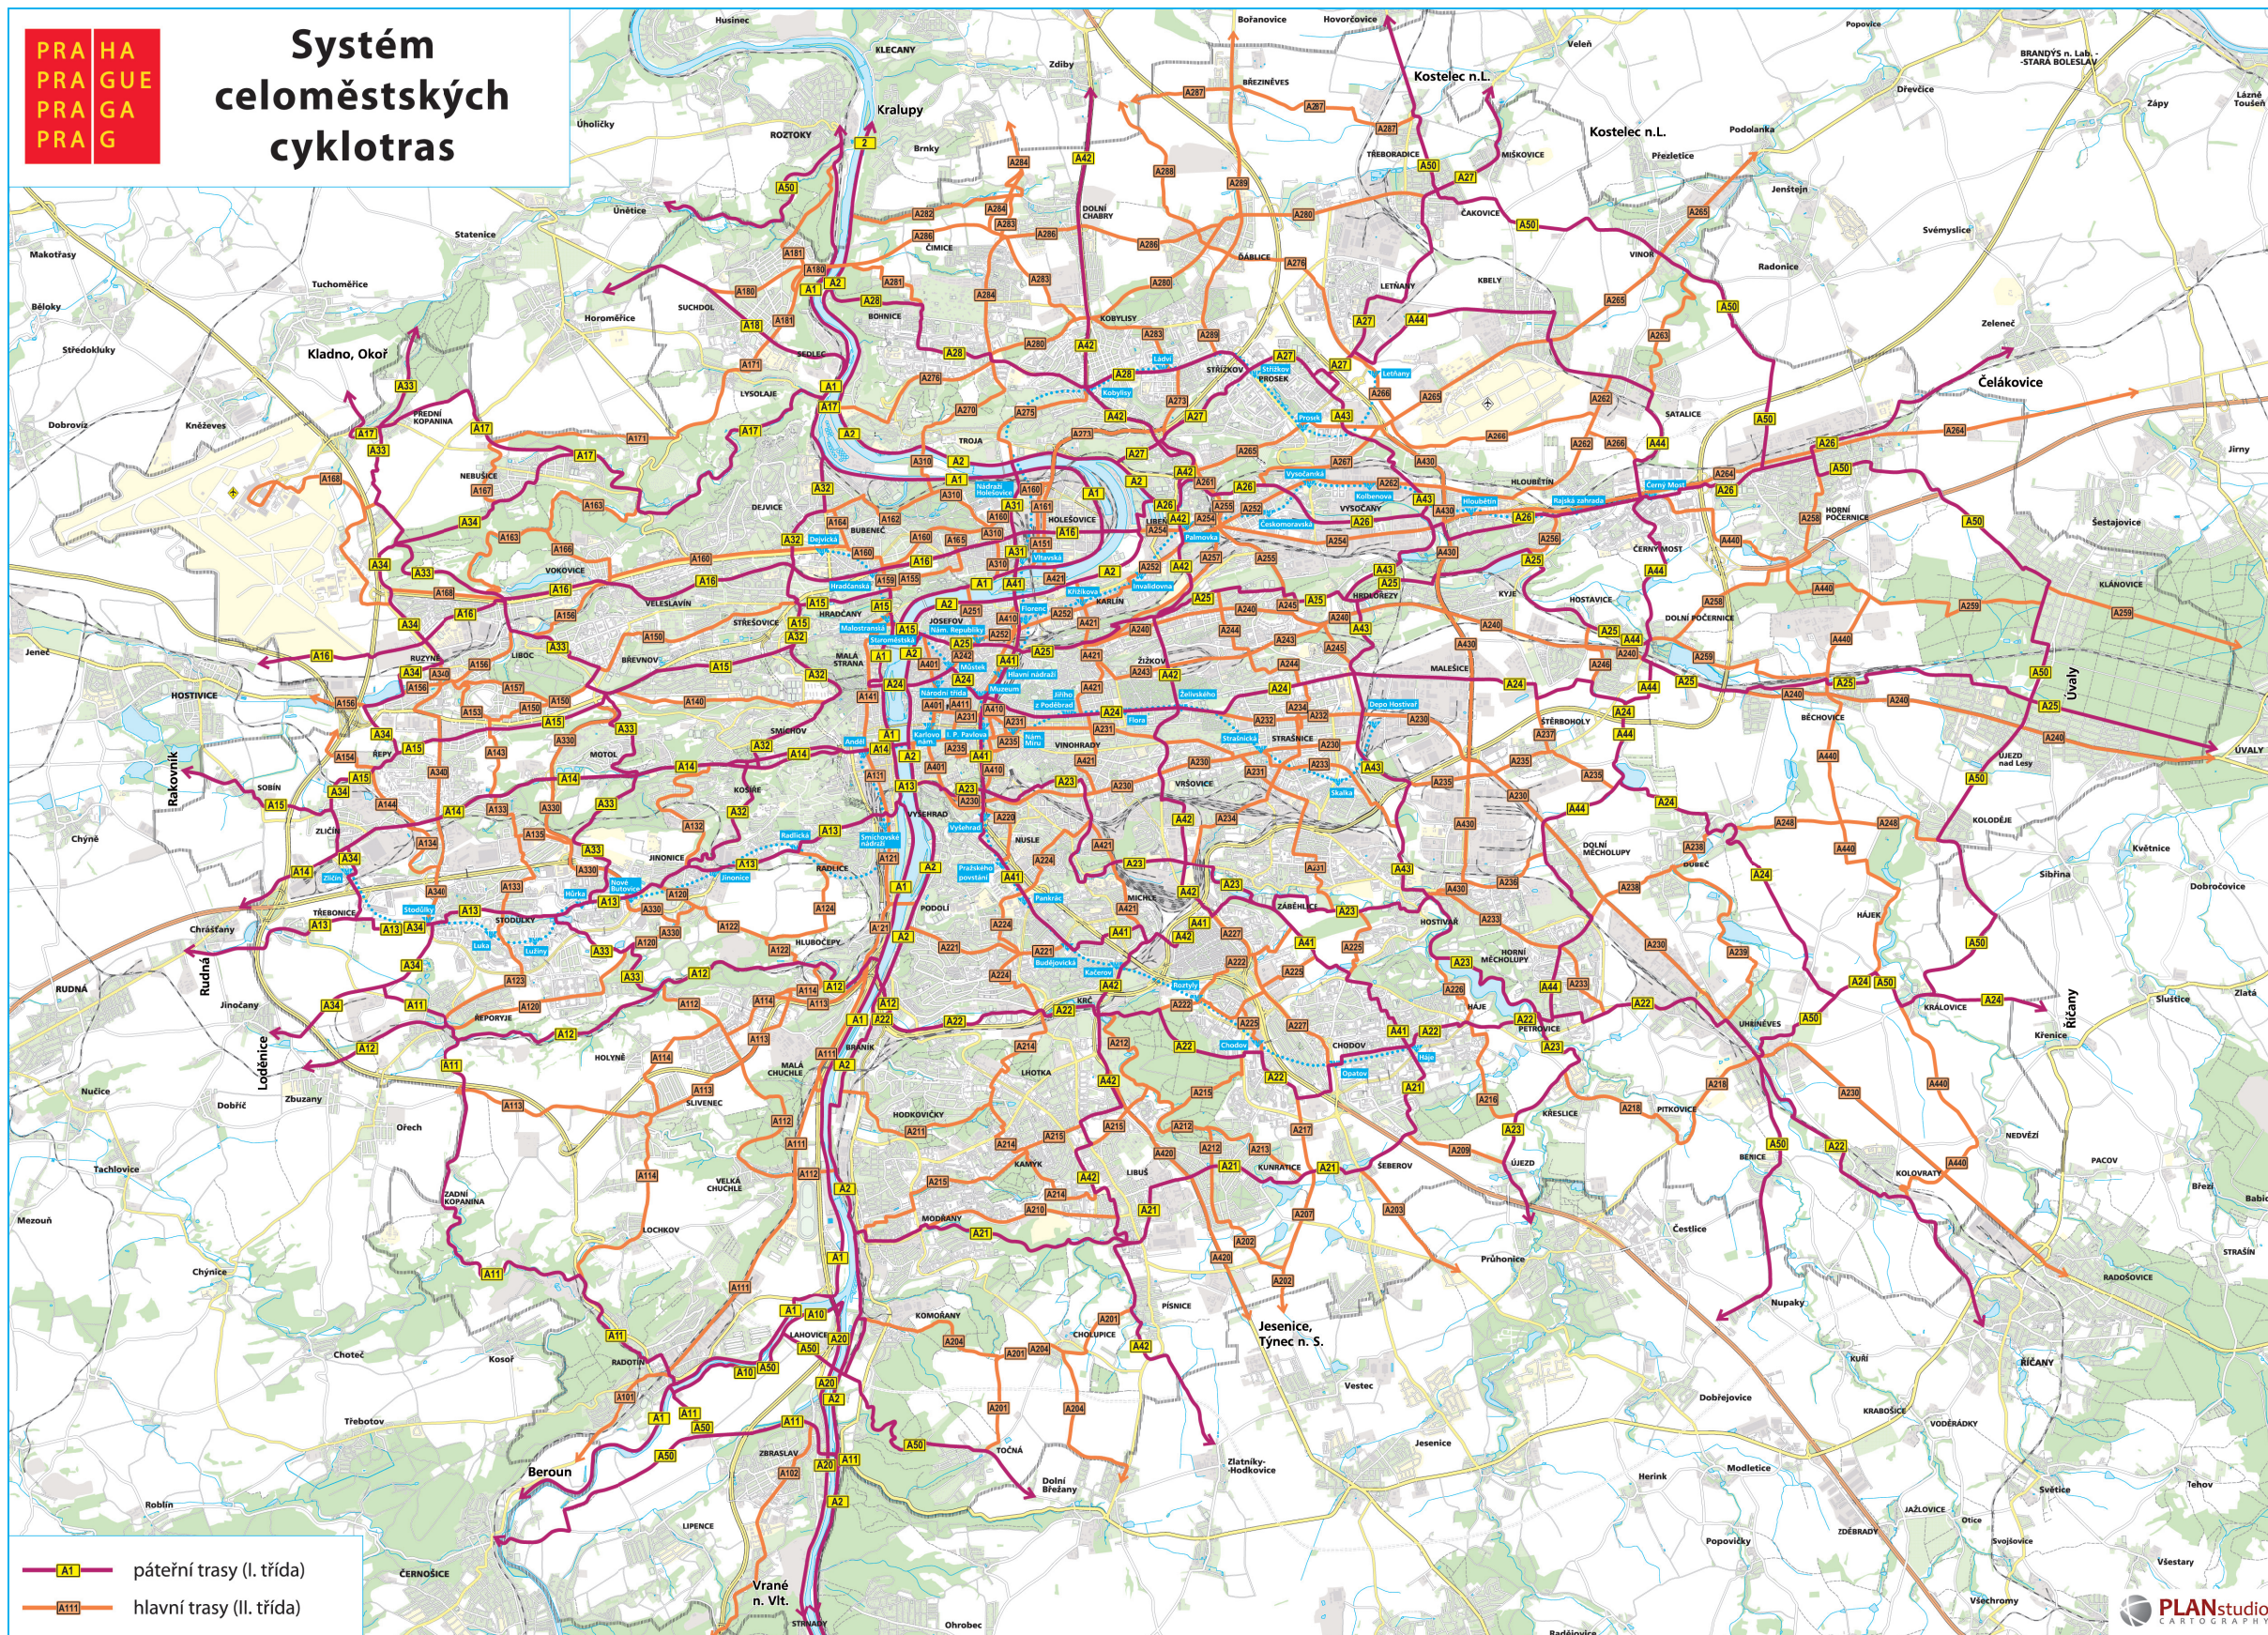

# Systém celoměstských cyklotras

- A1 páteřní trasy (I. třída)
- A10 hlavní trasy (II. třída)