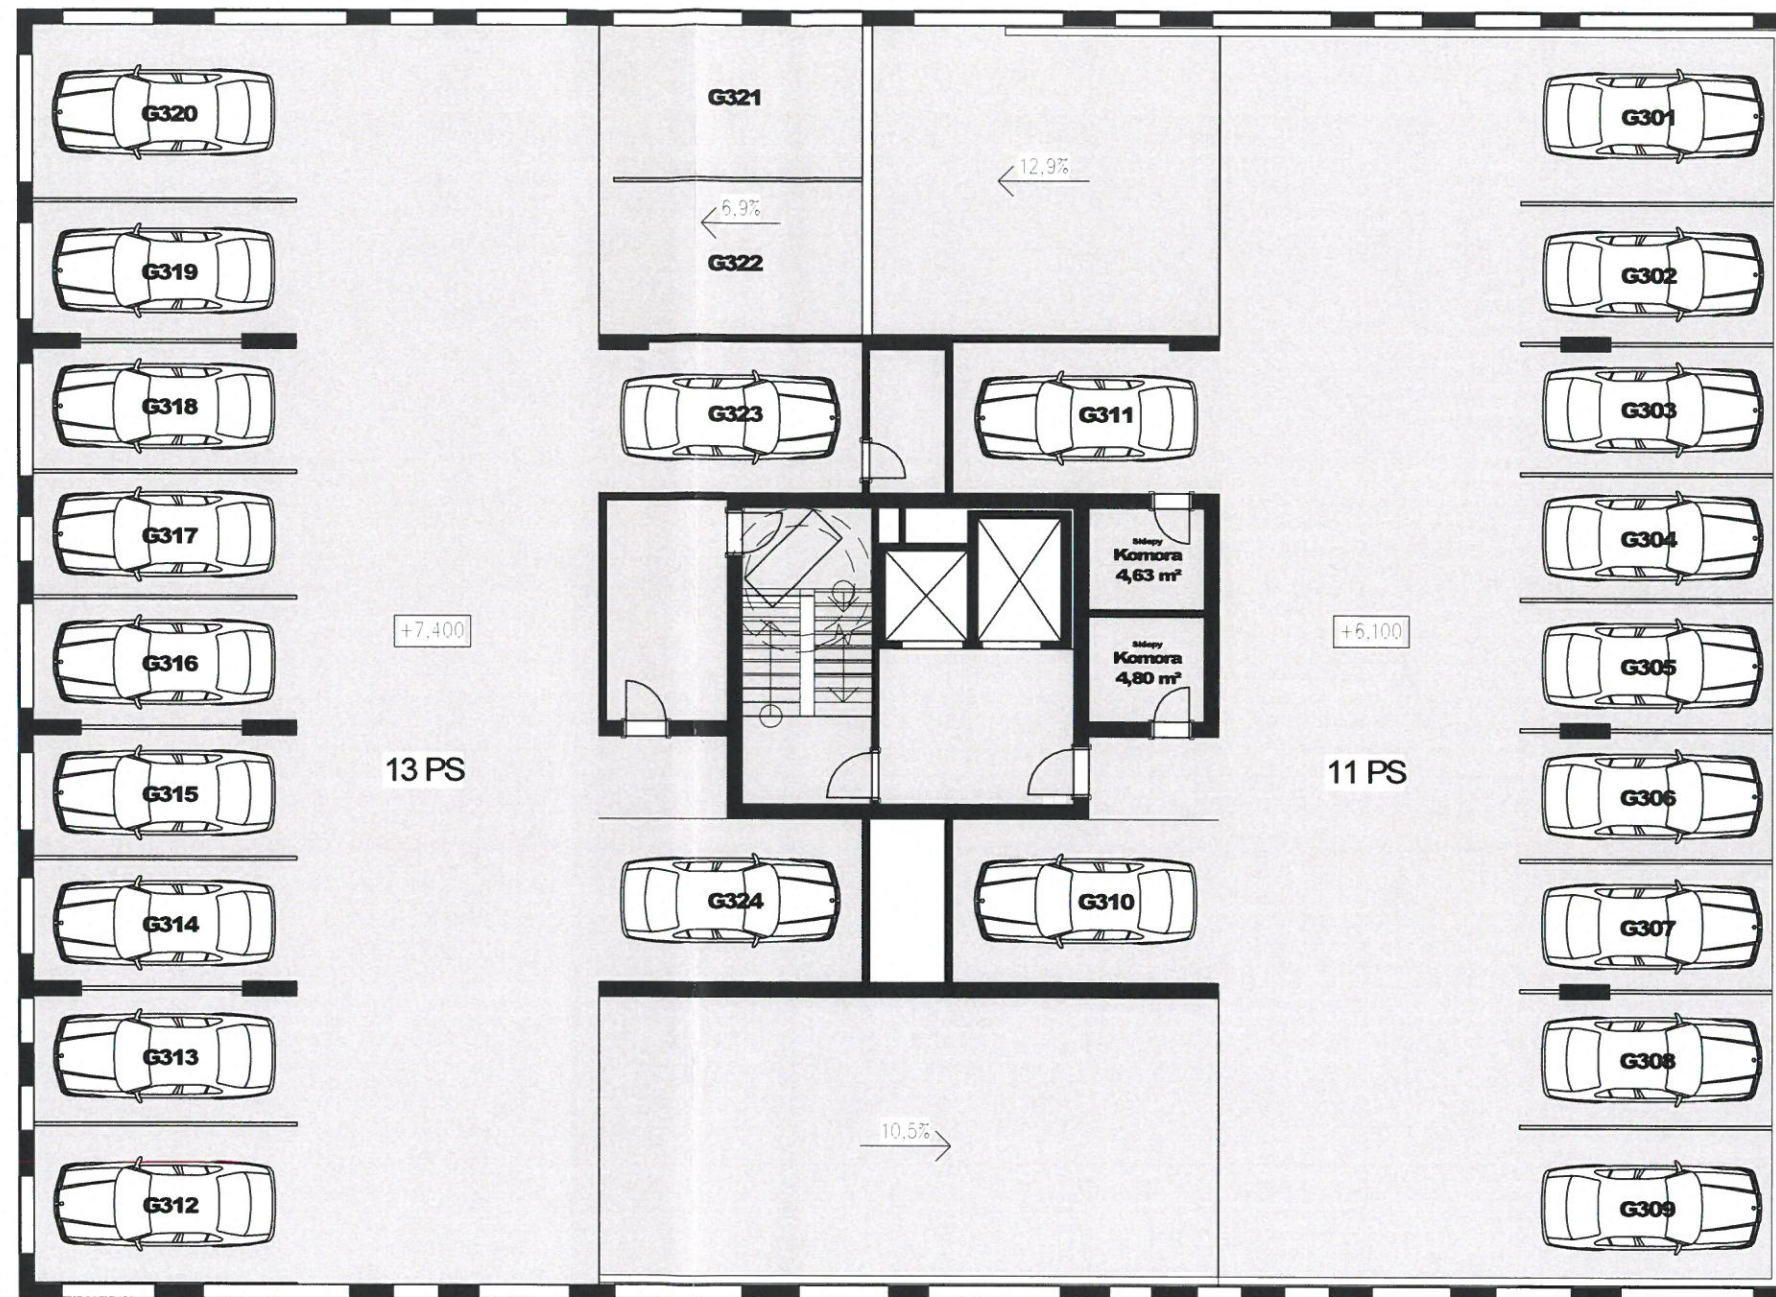

A5

A4

A3

A2

A1

A5

A4

A3

A2

A1