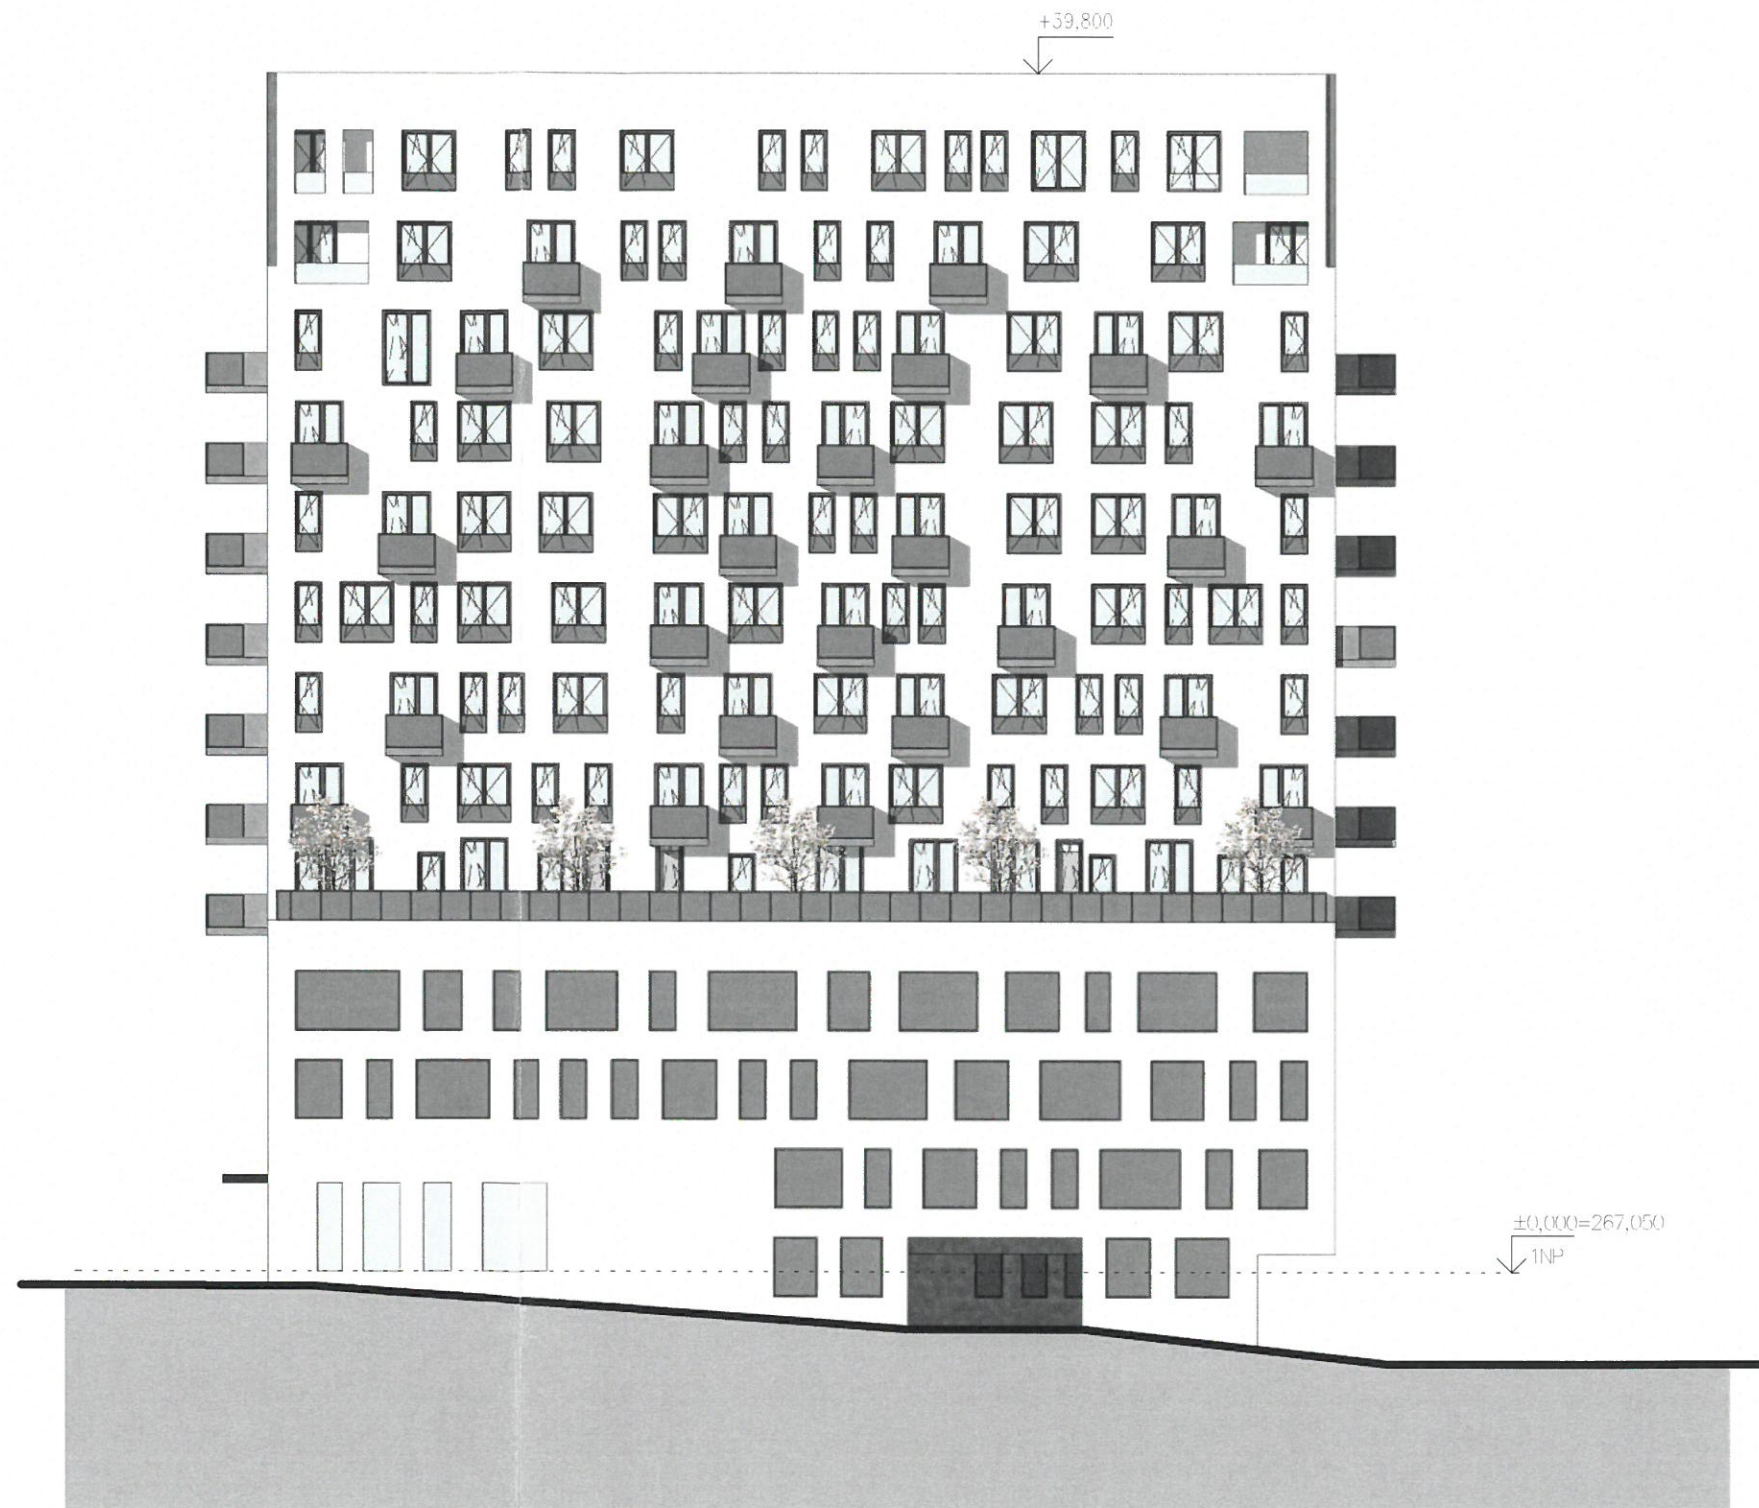

vypracoval: **Author**

projekt: **Bytový dům Imrychova**

výkres datum: **180621** měřítko: **1 : 250**

číslo: **D02.203**

Řez A3

Hlaváček & Partner
architektonický atelier

vypracoval: **Author**

projekt: **Bytový dům Imrychova**

výkres datum: **180621**

měřítko: **1 : 250**

číslo: **D02.205**

Řez A5

Hlaváček & Partner
architektonický atelier

vypracoval: **Ing. arch. Václav Čermák, MgA. Jakub Sedmík**

projekt: **Bytový dům Imrychova**

výkres datum: **180621** měřítko: **1 : 250** číslo: **D02.301**

Pohled jižní

Hlaváček & Partner
architektonický atelier

vypracoval: **Ing. arch. Václav Čermák, MgrA. Jakub Sedmík**

projekt: **Bytový dům Imrychova**

výkres datum: **180621** měřítko: **1 : 250** číslo: **D02.302**

Pohled severní

Hlaváček & Partner
architektonický atelier

vypracoval: **Ing. arch. Václav Čermák, MgA. Jakub Sedmík**

projekt: **Bytový dům Imrychova**