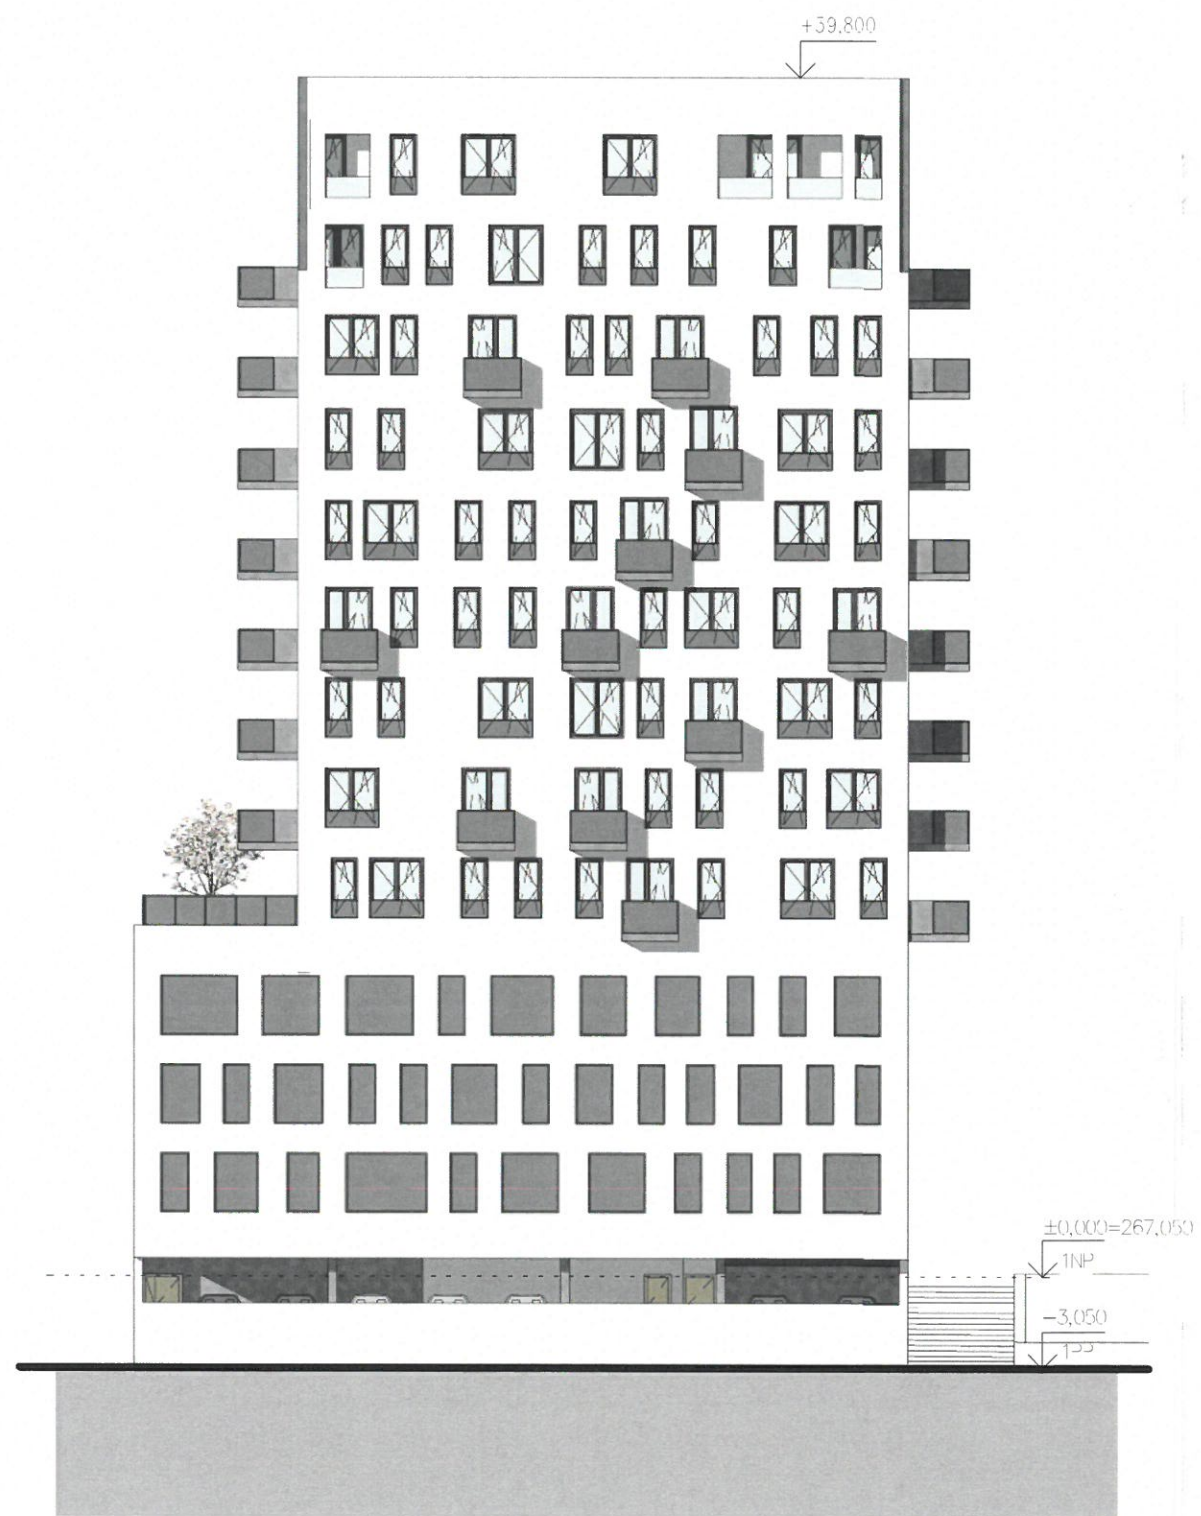

výkres datum: **180621**

měřítko: **1 : 250**

číslo: **D02.205**

Řez A5

Hlaváček & Partner
architektonický atelier

vypracoval: **Ing. arch. Václav Čermák, MgA. Jakub Sedmík**

projekt: **Bytový dům Imrychova**

výkres datum: **180621** měřítko: **1 : 250** číslo: **D02.301**

Pohled jižní

Hlaváček & Partner
architektonický atelier

vypracoval: **Ing. arch. Václav Čermák, MgrA. Jakub Sedmík**

projekt: **Bytový dům Imrychova**

výkres datum: **180621** měřítko: **1 : 250** číslo: **D02.302**

Pohled severní

Hlaváček & Partner
architektonický atelier

vypracoval: **Ing. arch. Václav Čermák, MgA. Jakub Sedmík**

projekt: **Bytový dům Imrychova**

výkres datum: **180621** měřítko: **1 : 250** číslo: **D02.303**

Pohledy západní a východní

Pohled od severovýchodu