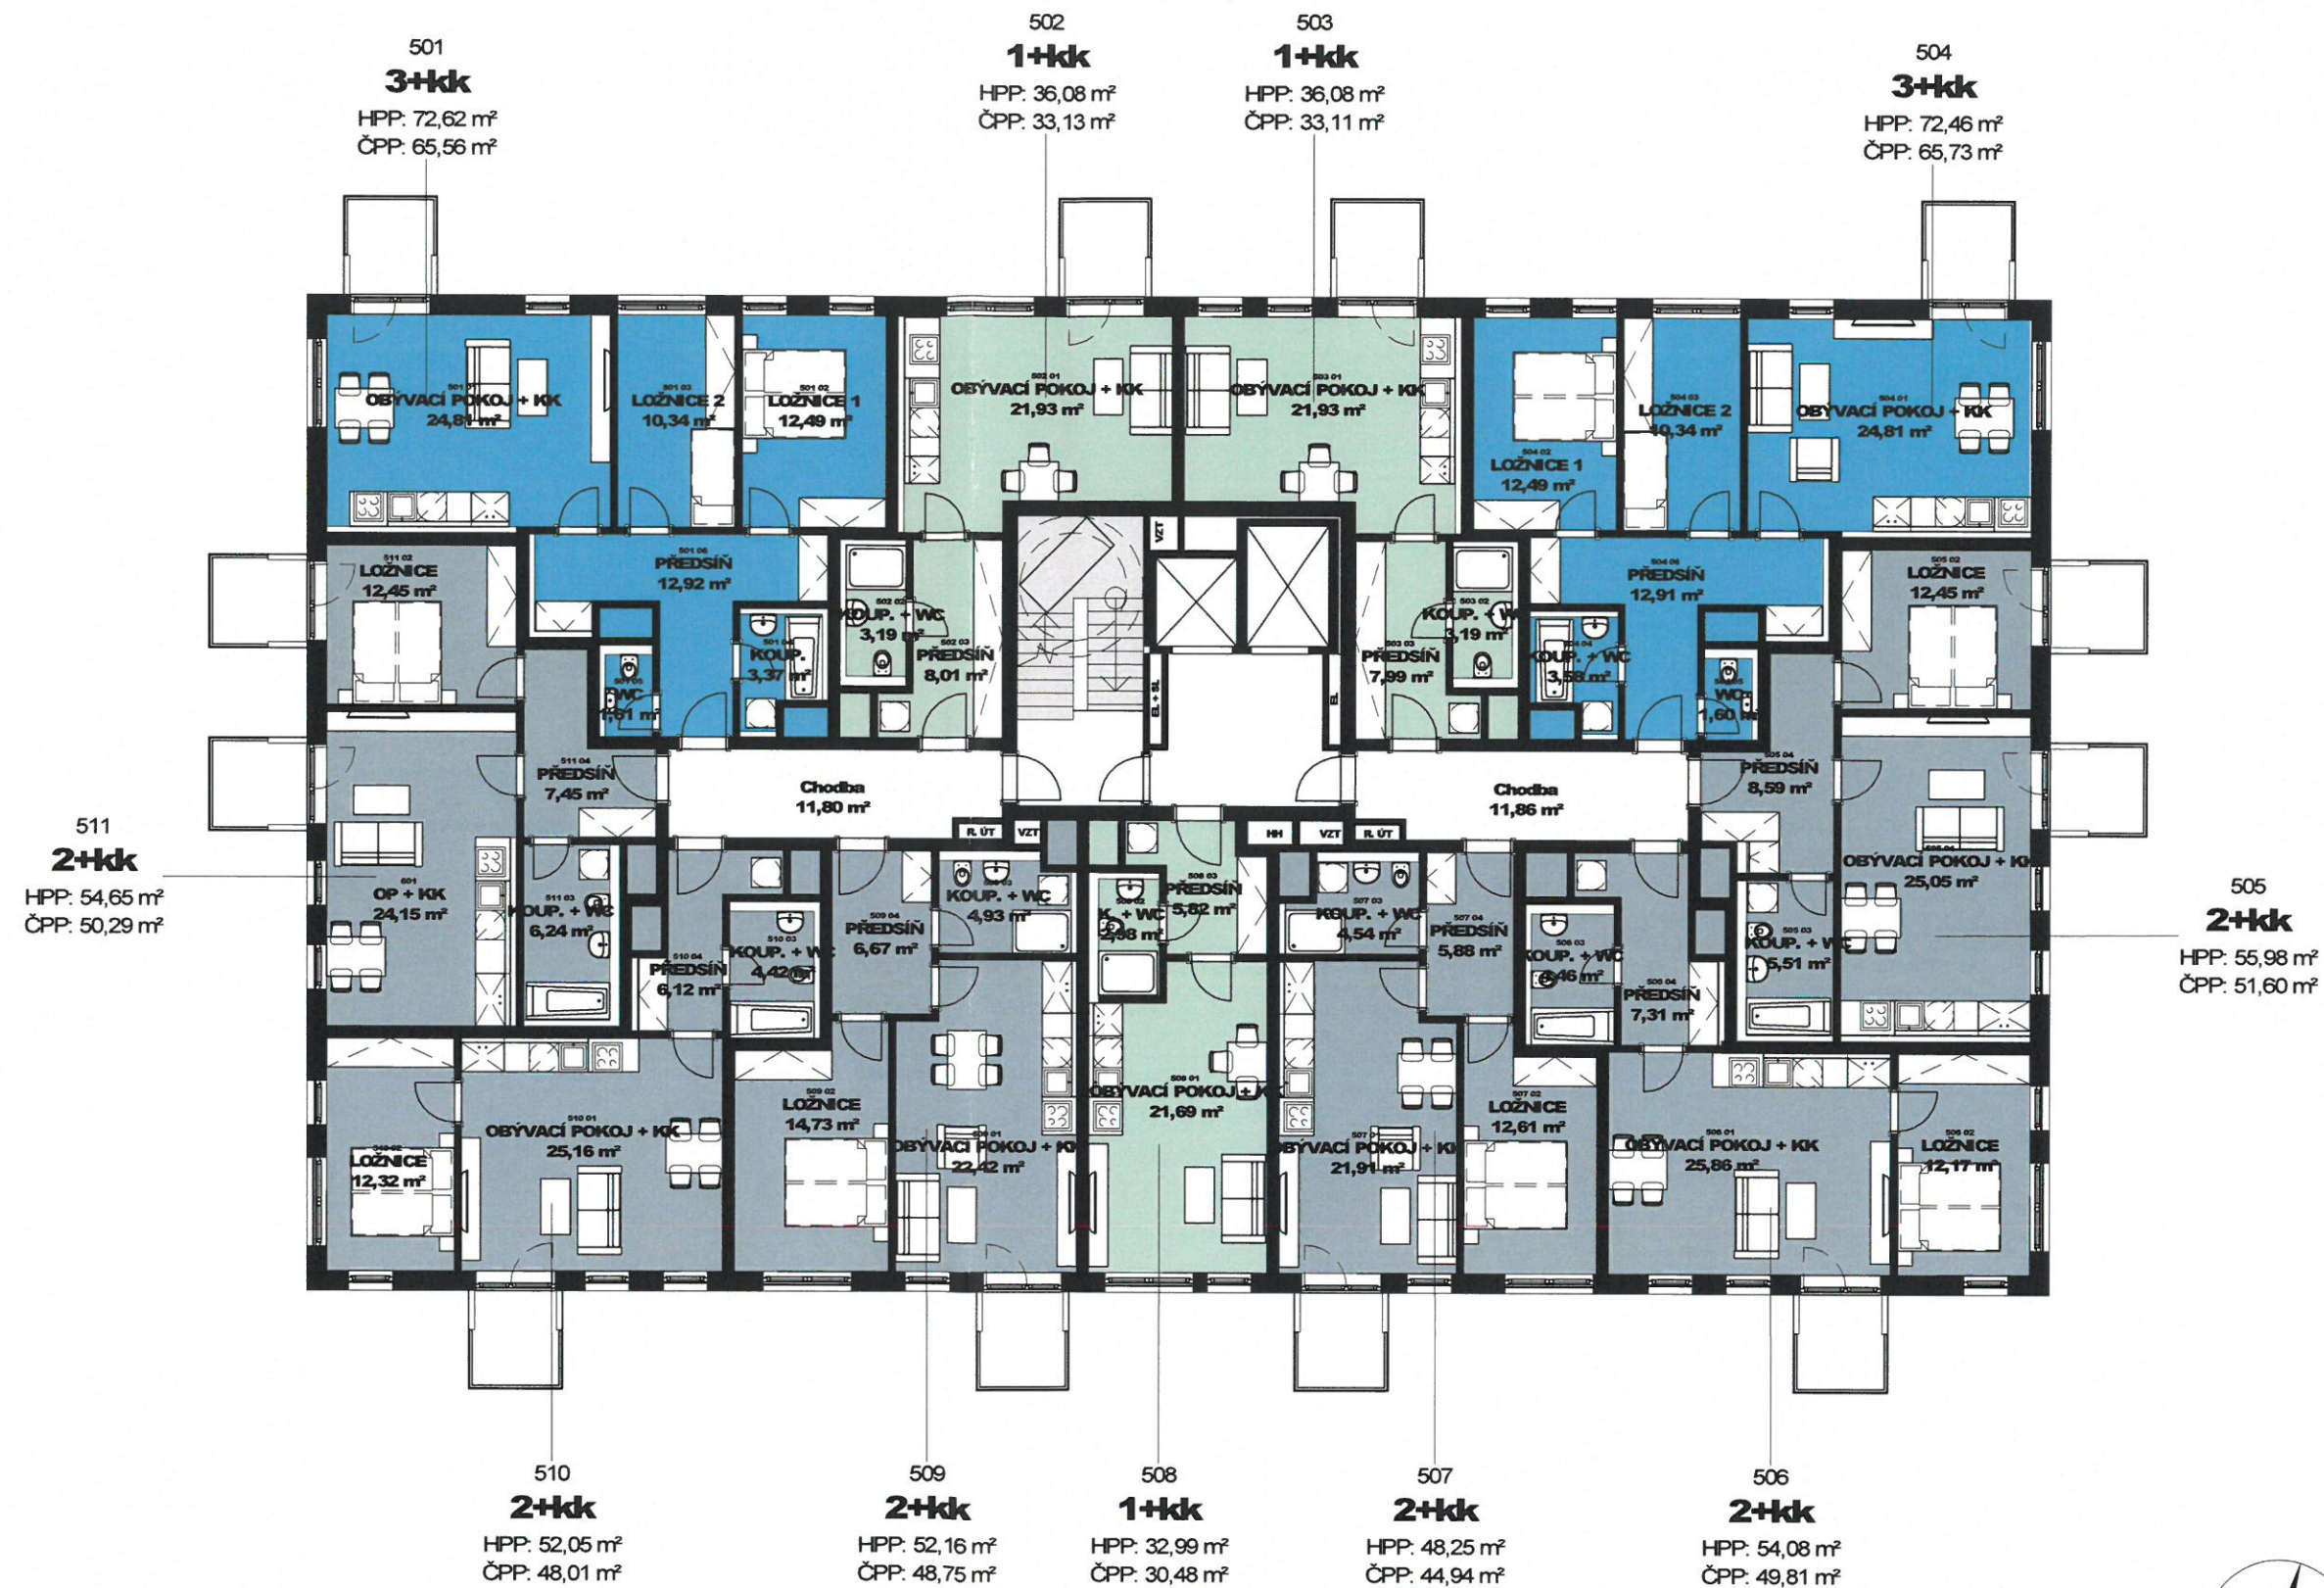

A2

A1

1201
4+kk
 HPP: 92,98 m²
 ČPP: 84,05 m²

1202
2+kk
 HPP: 45,55 m²
 ČPP: 42,53 m²

1203
4+kk
 HPP: 101,00 m²
 ČPP: 91,48 m²

1206
3+kk
 HPP: 84,94 m²
 ČPP: 76,46 m²

1205
3+kk
 HPP: 75,77 m²
 ČPP: 70,23 m²

1204
3+kk
 HPP: 97,61 m²
 ČPP: 88,77 m²

Hlaváček & Partner
architektonický atelier

vypracoval: Ing. arch. Václav Čermák, MgrA. Jakub Sedmík

projekt: Bytový dům Imrychova

výkres datum: 180621 měřítko: 1 : 250 číslo: D02.201

Řez A1

Hlaváček & Partner
architektonický atelier

vypracoval: **Author**

projekt: **Bytový dům Imrychova**

výkres datum: **180621** měřítko: **1 : 250** číslo: **D02.202**

Řez A2

Hlaváček & Partner
architektonický atelier

výkres datum: **180621** měřítko: **1 : 250** číslo: **D02.303**

Pohledy západní a východní

Pohled od severovýchodu