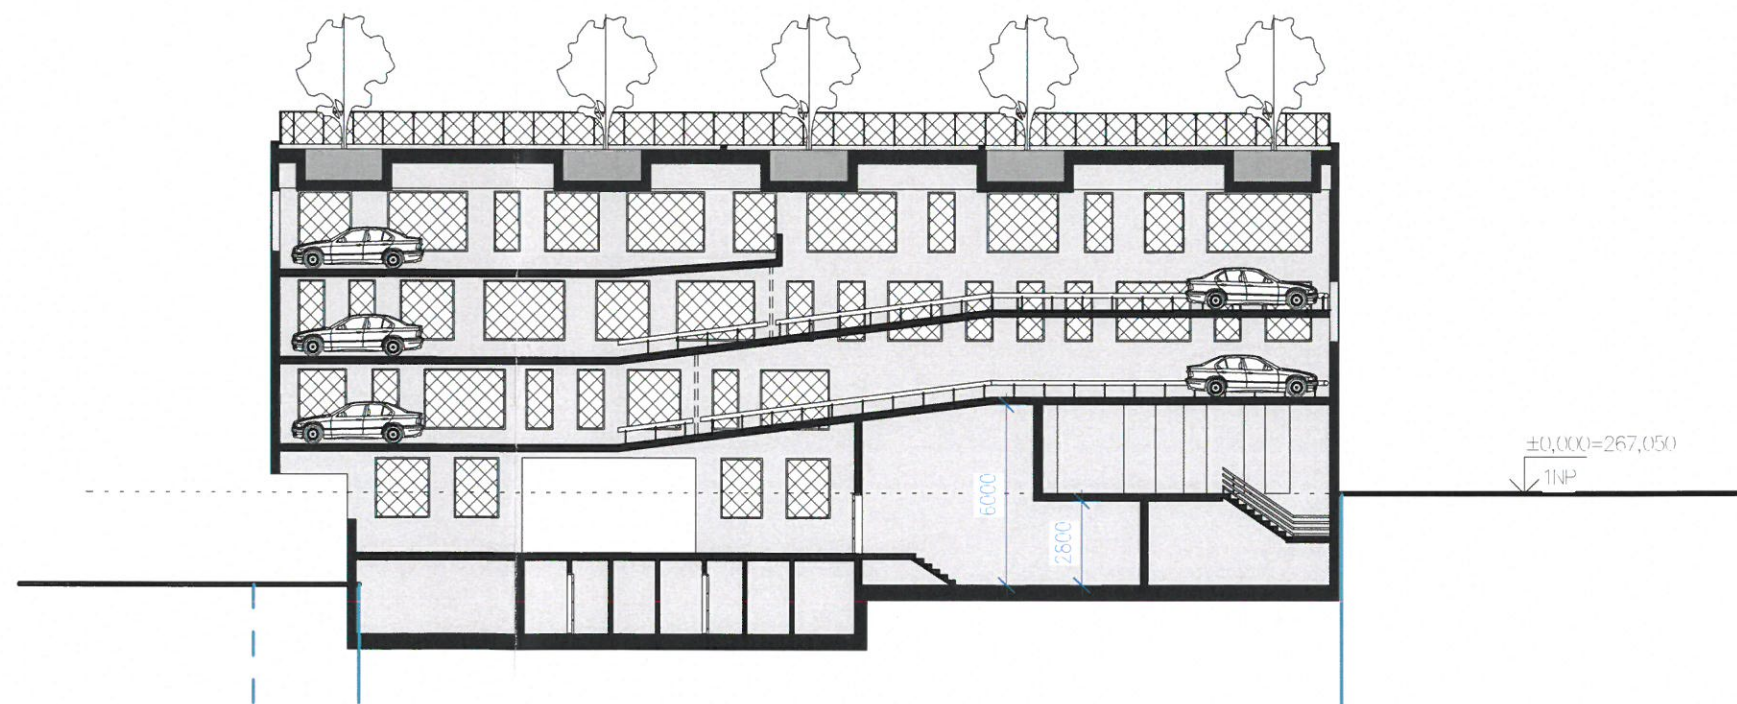

Řez A1

Hlaváček & Partner
architektonický atelier

vypracoval: **Author**

projekt: **Bytový dům Imrychova**

výkres datum: **180621** měřítko: **1 : 250** číslo: **D02.202**

Řez A2

Hlaváček & Partner
architektonický atelier

vypracoval: **Author**

projekt: **Bytový dům Imrychova**

výkres datum: **180621** měřítko: **1 : 250**

číslo: **D02.203**

Řez A3

Hlaváček & Partner
architektonický atelier

vypracoval: **Author**

projekt: **Bytový dům Imrychova**

výkres datum: **180621**

měřítko: **1 : 250**

číslo: **D02.205**

Řez A5

Hlaváček & Partner
architektonický atelier

vypracoval: **Ing. arch. Václav Čermák, MgA. Jakub Sedmík**

projekt: **Bytový dům Imrychova**

výkres datum: **180621** měřítko: **1 : 250** číslo: **D02.301**

Pohled jižní

Hlaváček & Partner
architektonický atelier

vypracoval: **Ing. arch. Václav Čermák, MgrA. Jakub Sedmík**

projekt: **Bytový dům Imrychova**