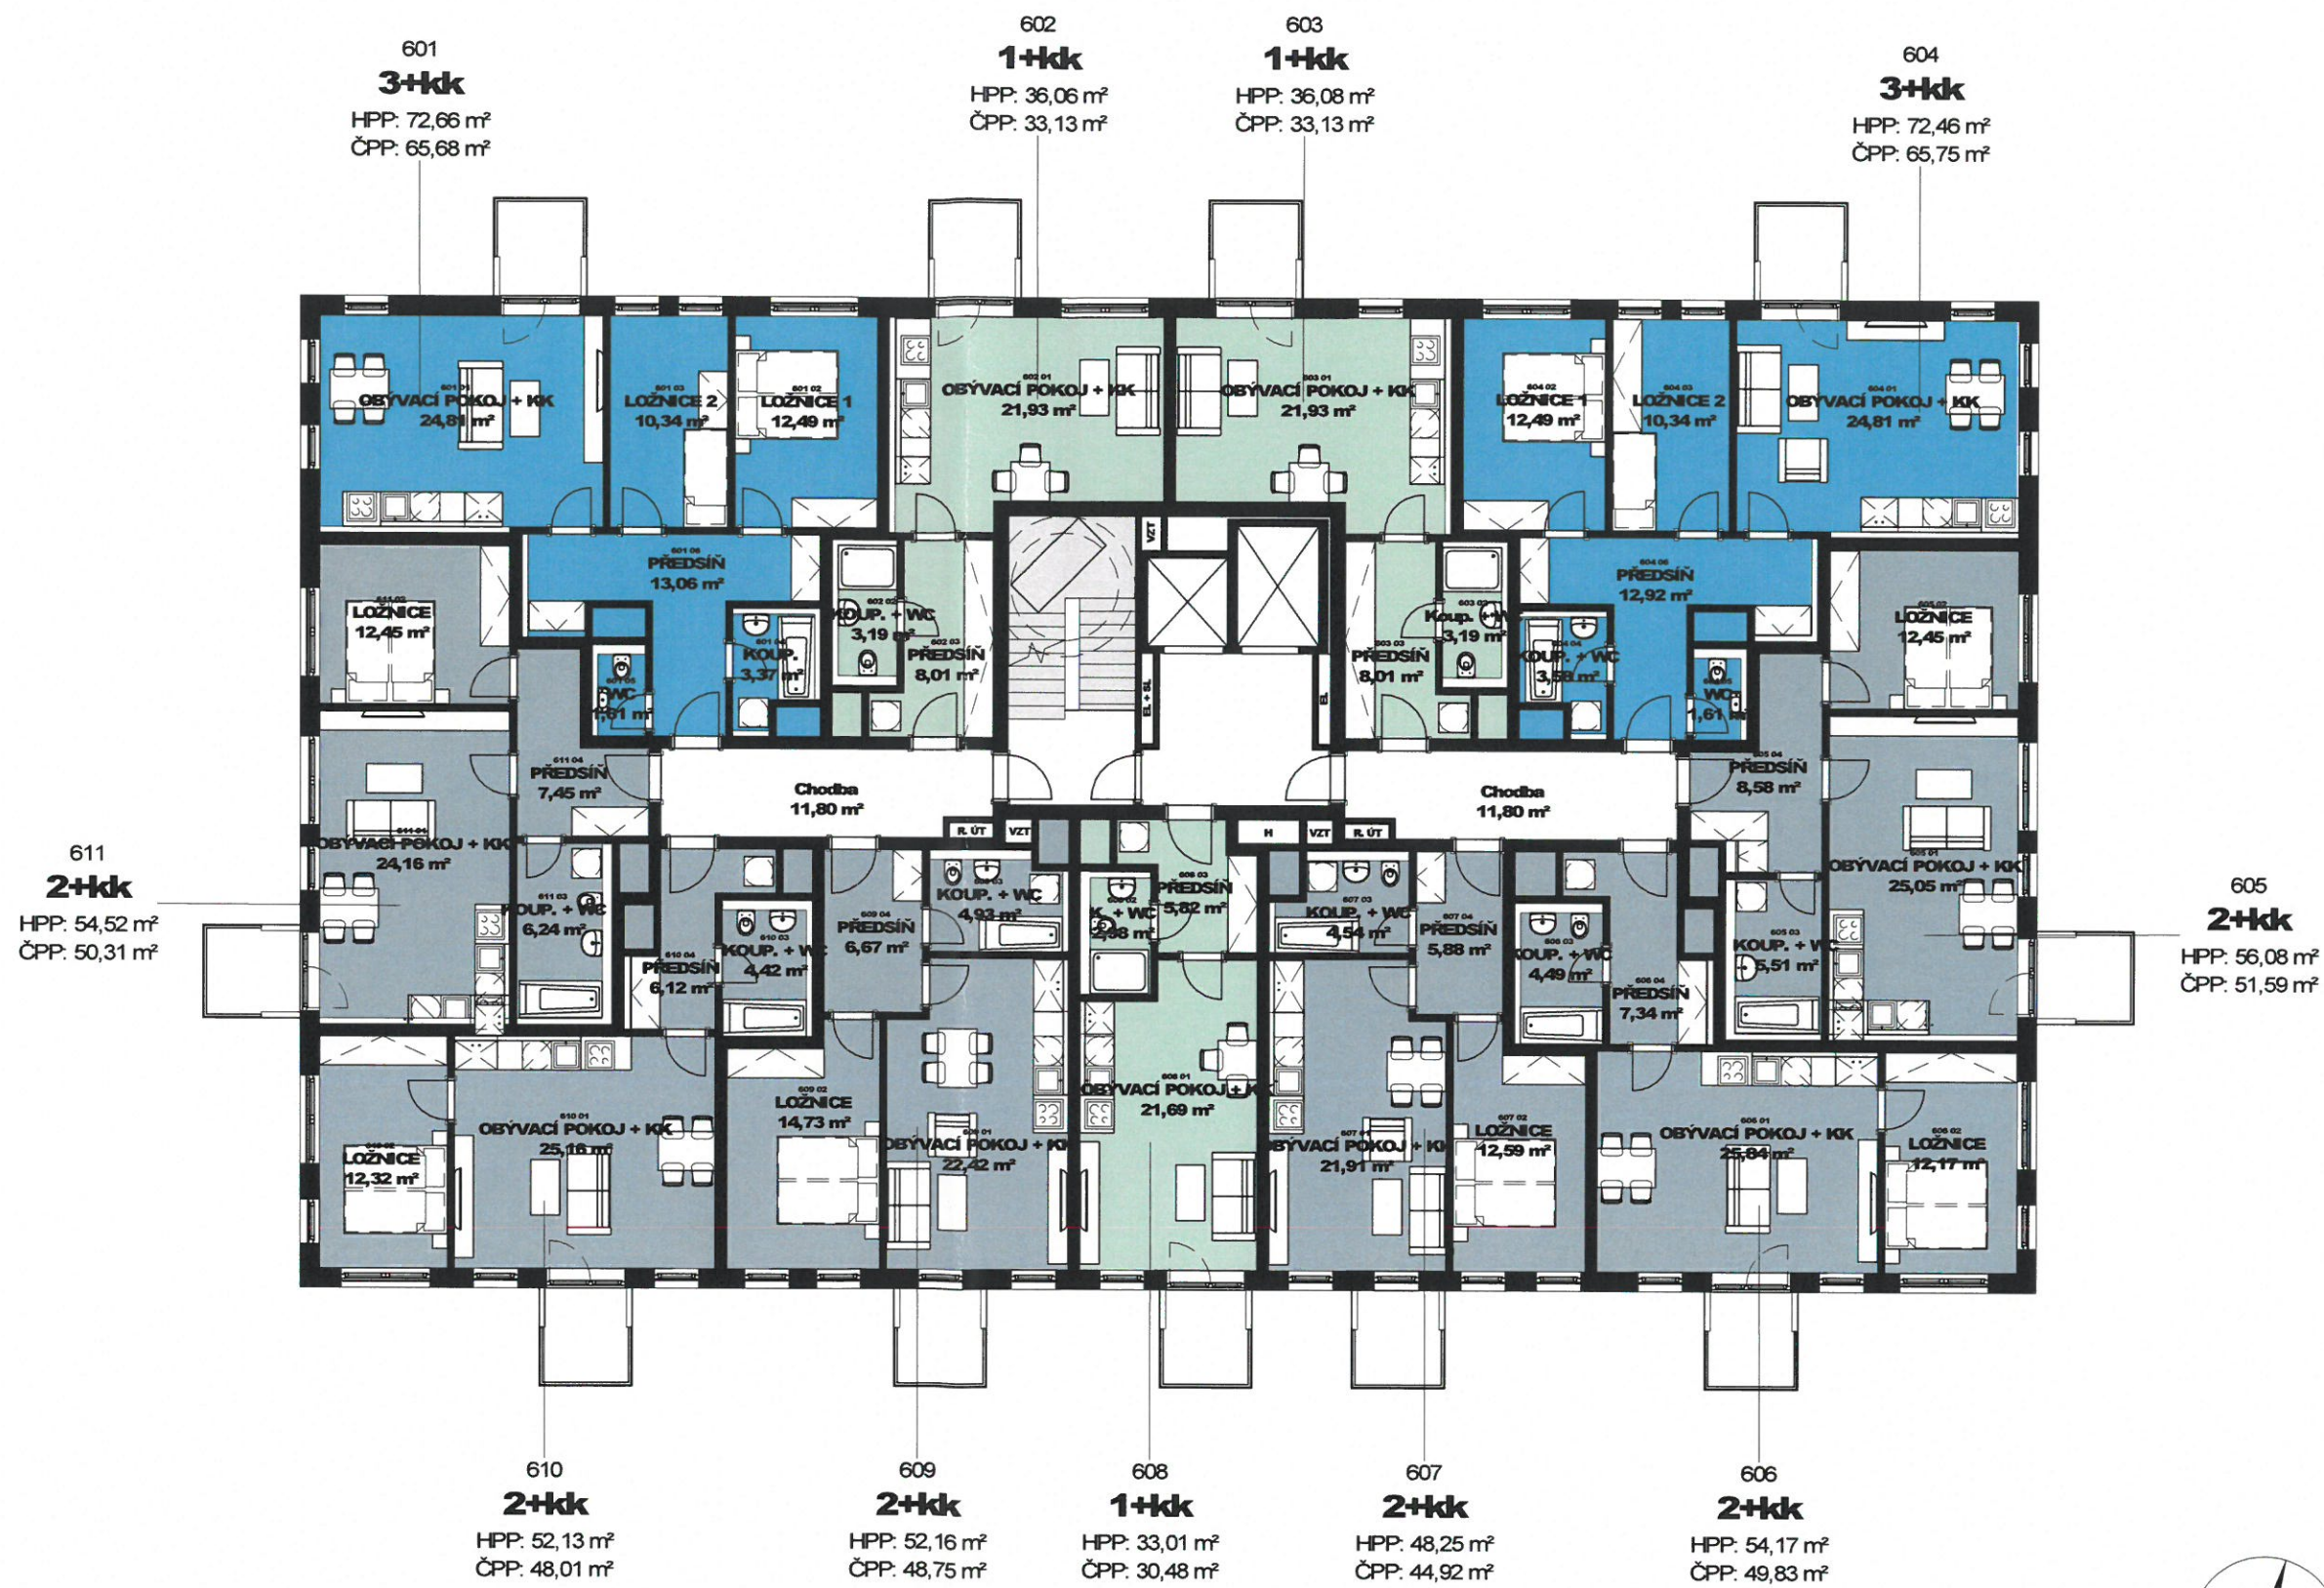

A2

A1

1201
4+kk
 HPP: 92,98 m²
 ČPP: 84,05 m²

1202
2+kk
 HPP: 45,55 m²
 ČPP: 42,53 m²

1203
4+kk
 HPP: 101,00 m²
 ČPP: 91,48 m²

1206
3+kk
 HPP: 84,94 m²
 ČPP: 76,46 m²

1205
3+kk
 HPP: 75,77 m²
 ČPP: 70,23 m²

1204
3+kk
 HPP: 97,61 m²
 ČPP: 88,77 m²

Hlaváček & Partner
architektonický atelier

vypracoval: Ing. arch. Václav Čermák, MgrA. Jakub Sedmík

projekt: Bytový dům Imrychova

výkres datum: 180621 měřítko: 1 : 250 číslo: D02.201

Řez A1

Hlaváček & Partner
architektonický atelier

vypracoval: **Author**

projekt: **Bytový dům Imrychova**

výkres datum: **180621** měřítko: **1 : 250** číslo: **D02.202**

Řez A2

Hlaváček & Partner
architektonický atelier

výkres datum: **180621** měřítko: **1 : 250** číslo: **D02.303**

Pohledy západní a východní

Pohled od severovýchodu