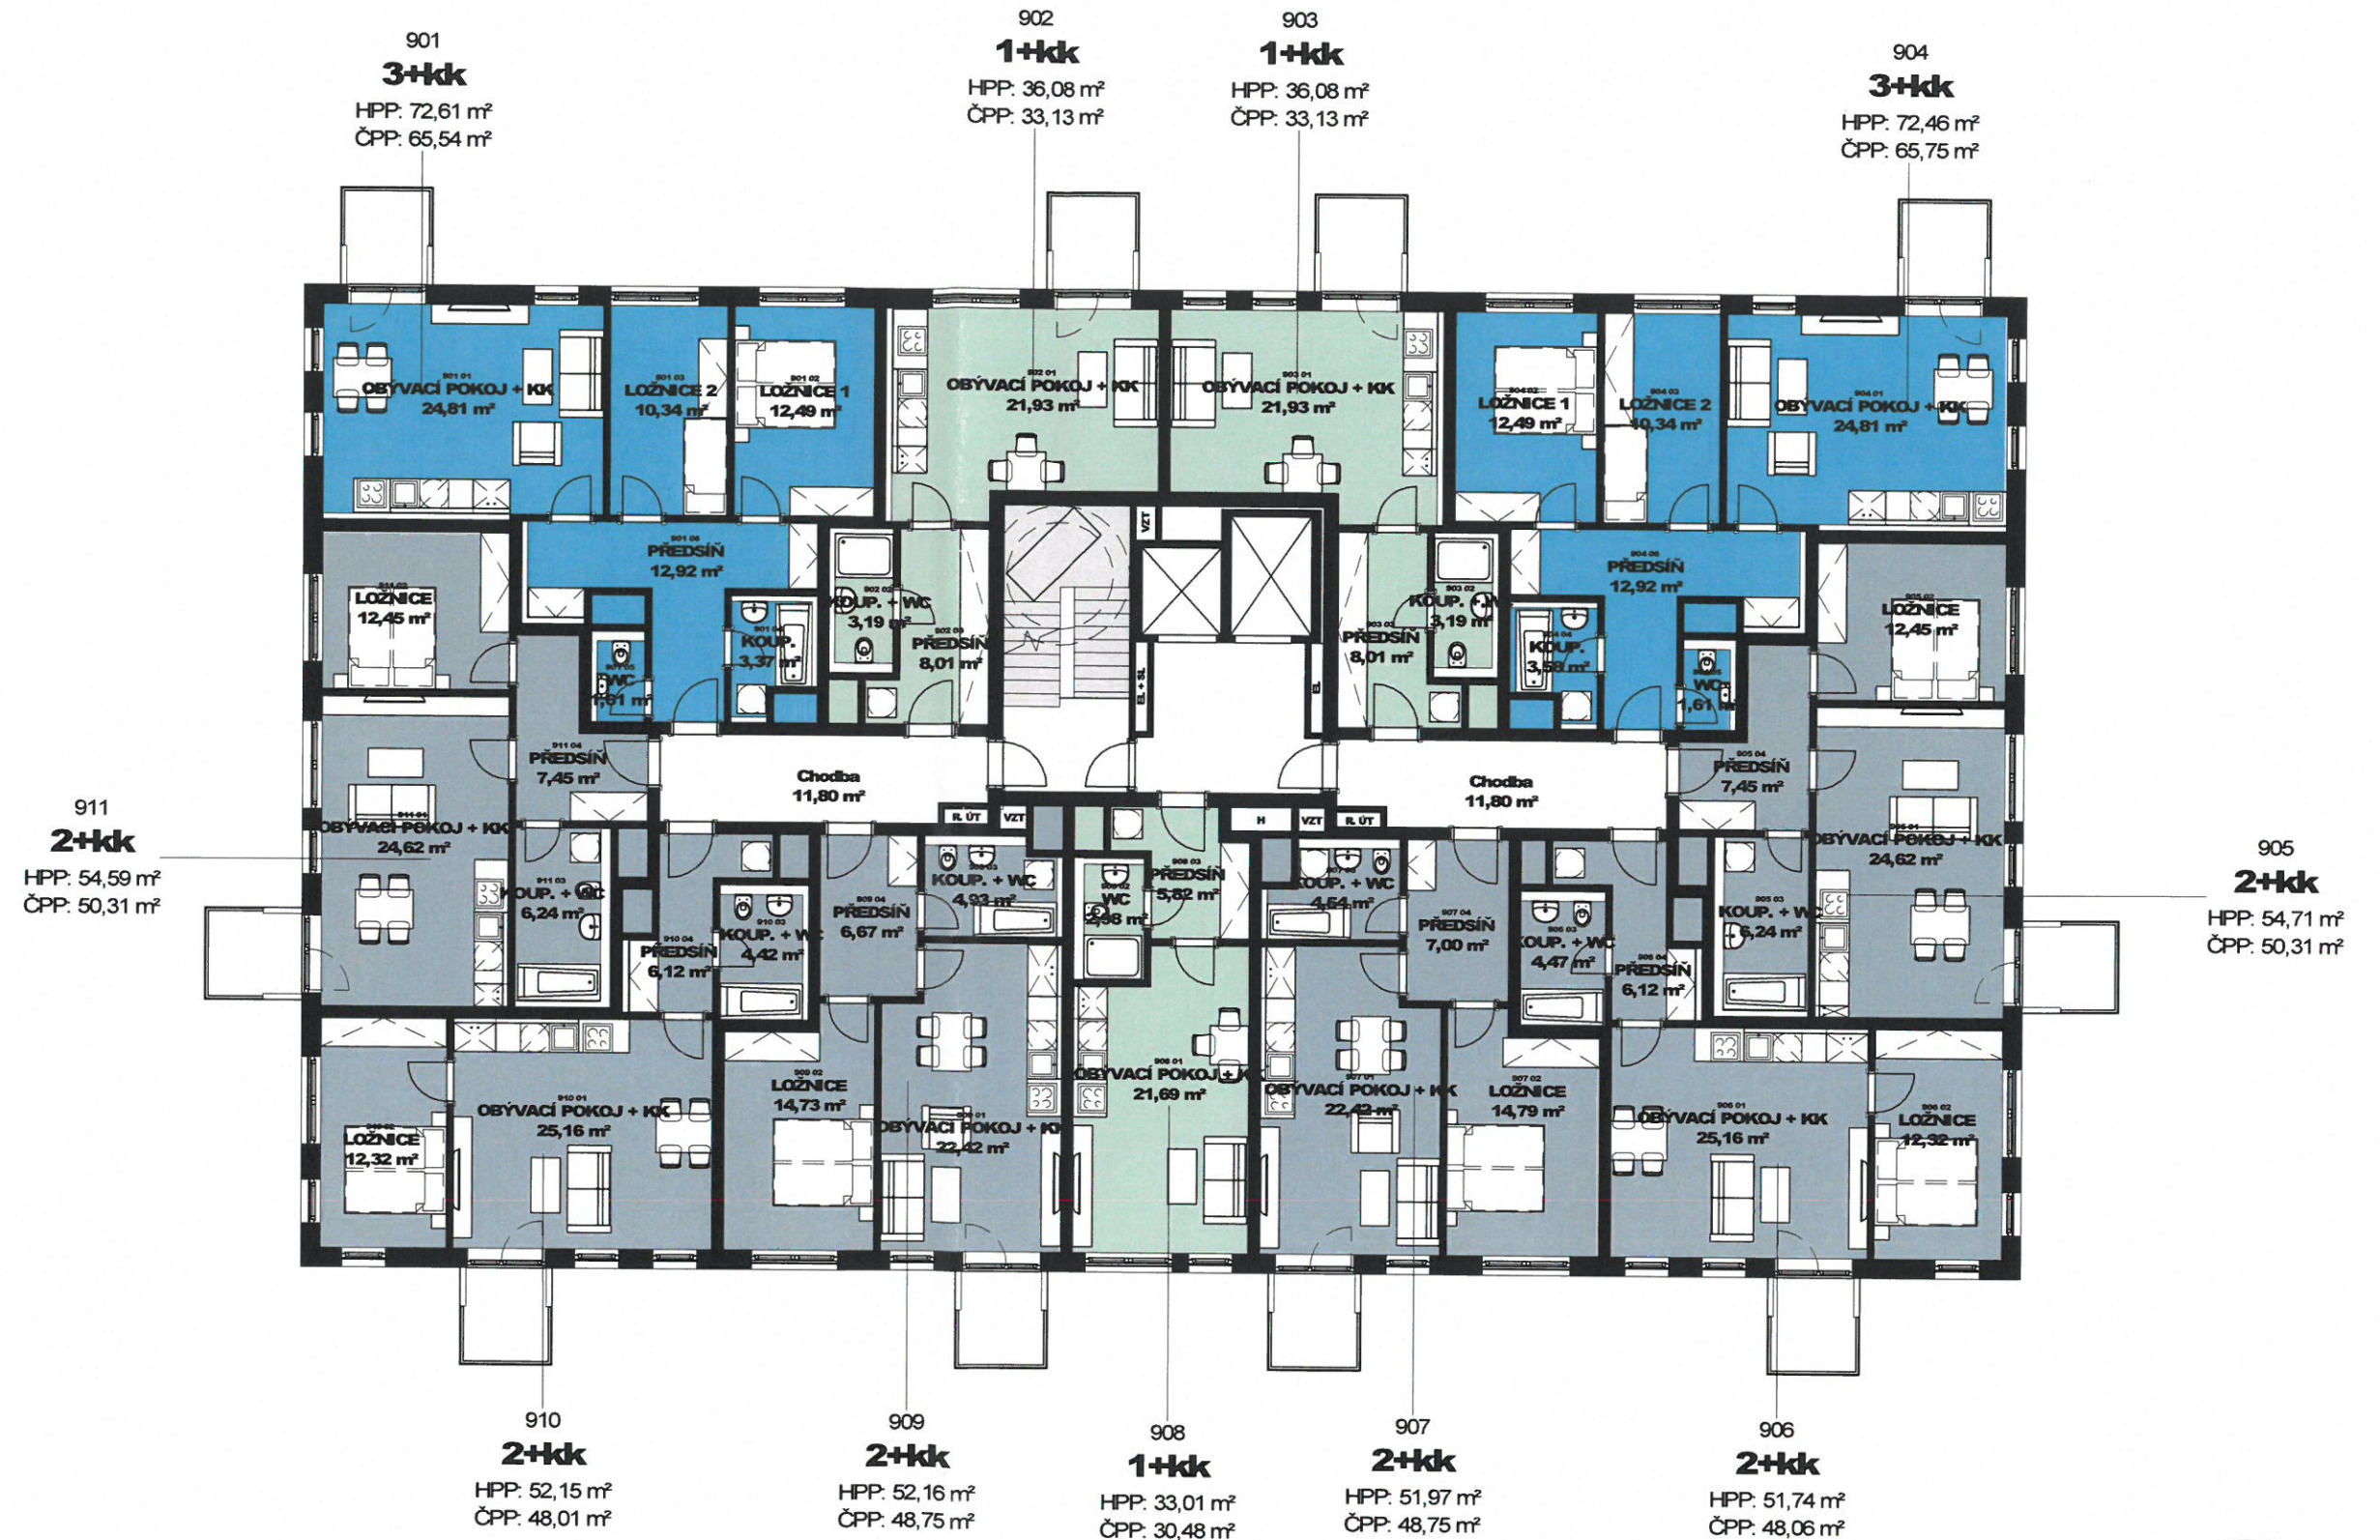

A2

A1

1201
4+kk
 HPP: 92,98 m²
 ČPP: 84,05 m²

1202
2+kk
 HPP: 45,55 m²
 ČPP: 42,53 m²

1203
4+kk
 HPP: 101,00 m²
 ČPP: 91,48 m²

1206
3+kk
 HPP: 84,94 m²
 ČPP: 76,46 m²

1205
3+kk
 HPP: 75,77 m²
 ČPP: 70,23 m²

1204
3+kk
 HPP: 97,61 m²
 ČPP: 88,77 m²

Hlaváček & Partner
architektonický atelier

vypracoval: Ing. arch. Václav Čermák, MgrA. Jakub Sedmík

projekt: Bytový dům Imrychova

výkres datum: 180621 měřítko: 1 : 250 číslo: D02.201

Řez A1

Hlaváček & Partner
architektonický atelier

vypracoval: **Author**

projekt: **Bytový dům Imrychova**

výkres datum: **180621** měřítko: **1 : 250** číslo: **D02.202**

Řez A2

Hlaváček & Partner
architektonický atelier

výkres datum: **180621** měřítko: **1 : 250** číslo: **D02.303**

Pohledy západní a východní

Pohled od severovýchodu