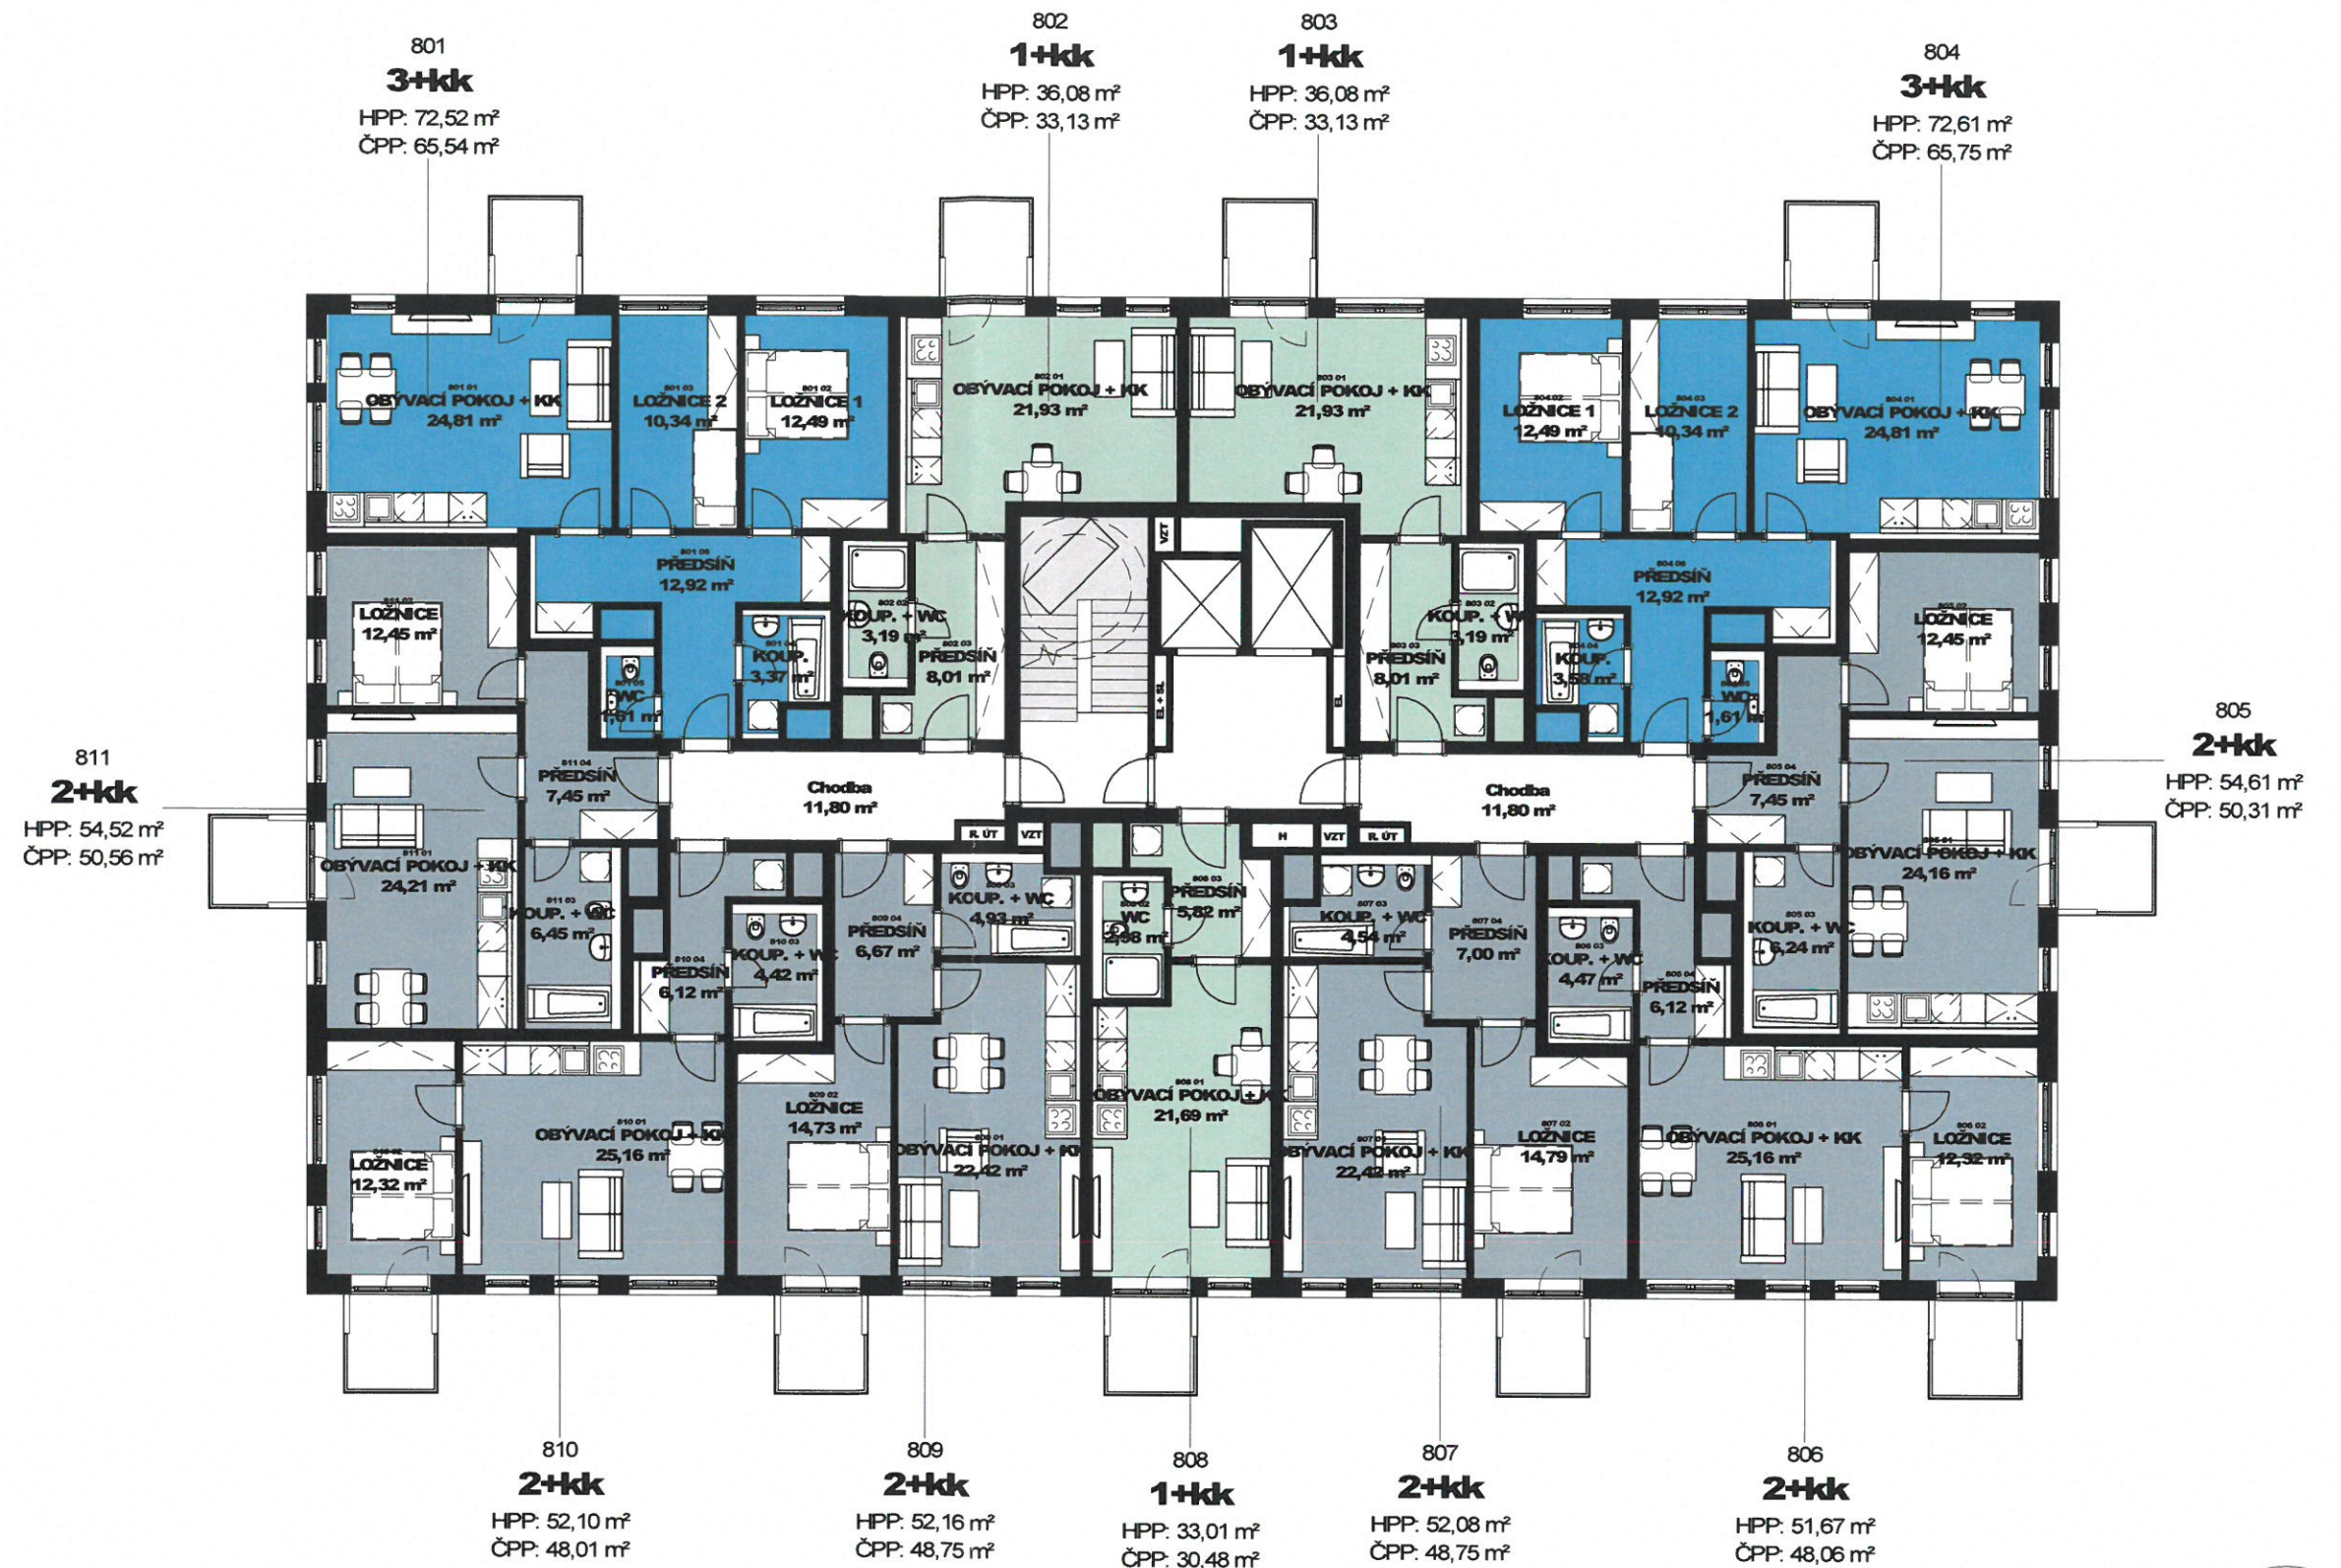

A2

A1

1201
4+kk
 HPP: 92,98 m²
 ČPP: 84,05 m²

1202
2+kk
 HPP: 45,55 m²
 ČPP: 42,53 m²

1203
4+kk
 HPP: 101,00 m²
 ČPP: 91,48 m²

1206
3+kk
 HPP: 84,94 m²
 ČPP: 76,46 m²

1205
3+kk
 HPP: 75,77 m²
 ČPP: 70,23 m²

1204
3+kk
 HPP: 97,61 m²
 ČPP: 88,77 m²

Hlaváček & Partner
architektonický atelier

vypracoval: Ing. arch. Václav Čermák, MgrA. Jakub Sedmík

projekt: Bytový dům Imrychova

výkres datum: 180621 měřítko: 1 : 250 číslo: D02.201

Řez A1

Hlaváček & Partner
architektonický atelier

vypracoval: **Author**

projekt: **Bytový dům Imrychova**

výkres datum: **180621** měřítko: **1 : 250** číslo: **D02.202**

Řez A2

Hlaváček & Partner
architektonický atelier

výkres datum: **180621** měřítko: **1 : 250** číslo: **D02.303**

Pohledy západní a východní

Pohled od severovýchodu