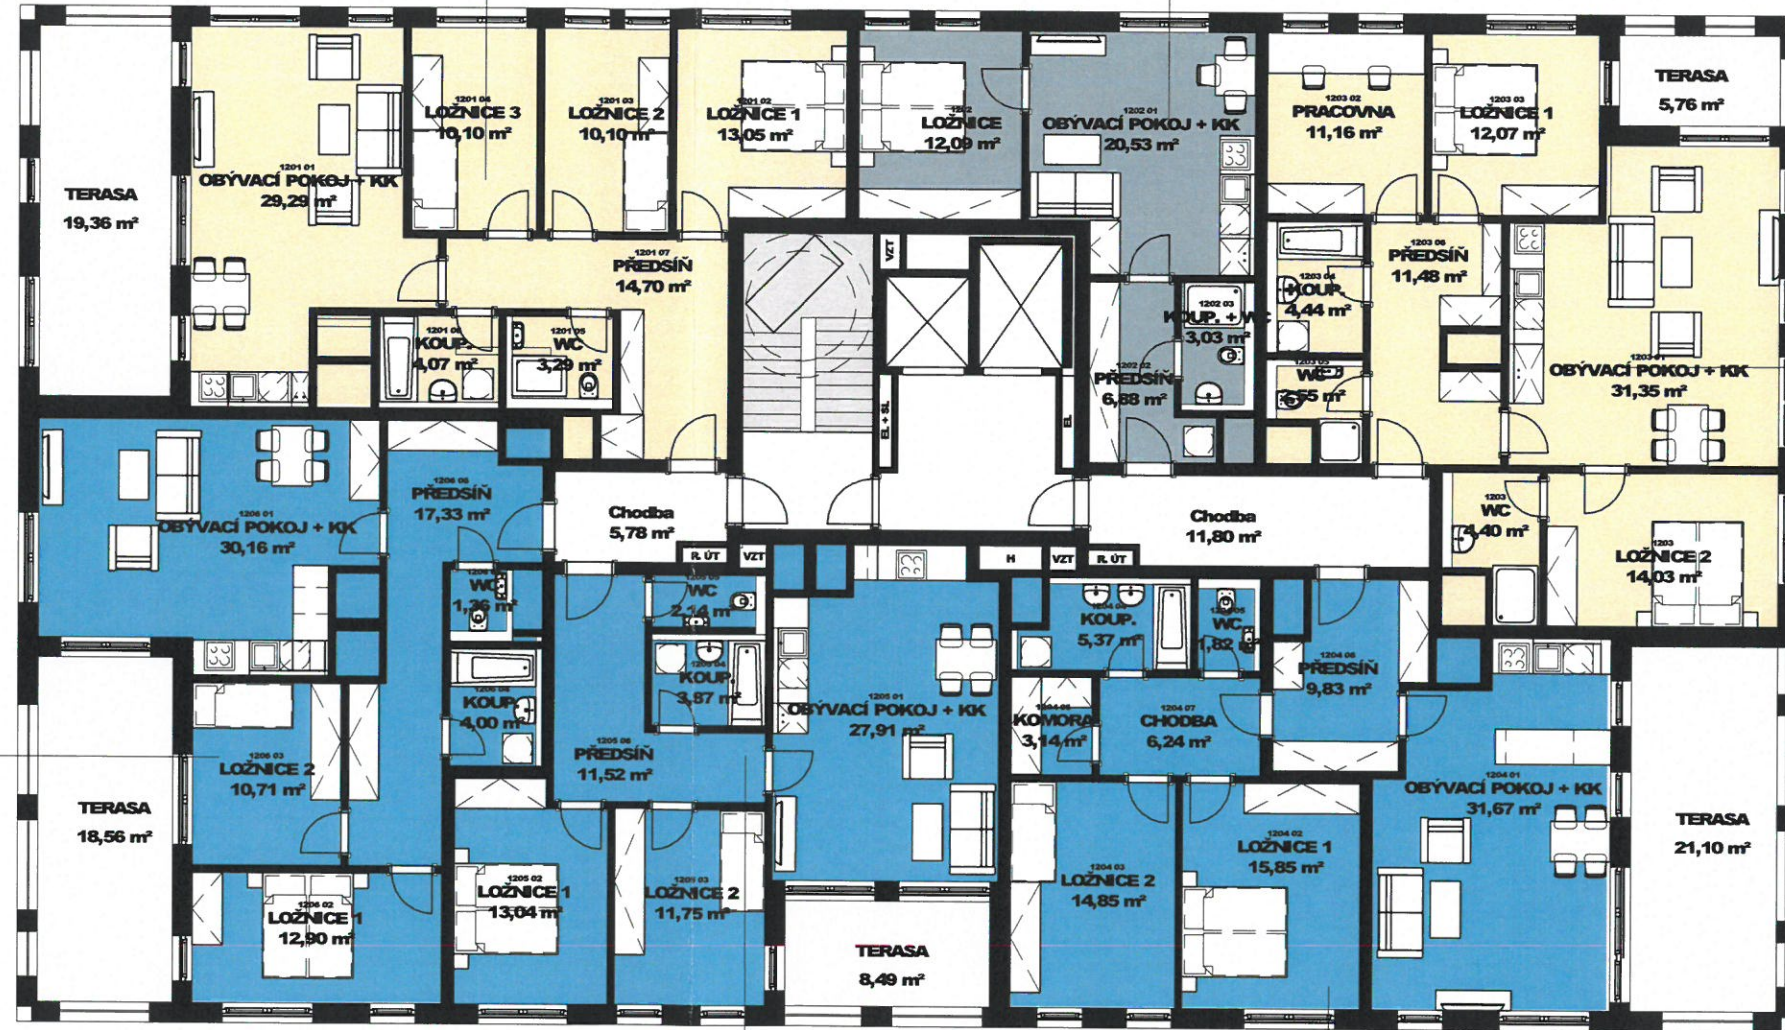

A2

A1

1201
4+kk
 HPP: 92,98 m²
 ČPP: 84,05 m²

1202
2+kk
 HPP: 45,55 m²
 ČPP: 42,53 m²

1203
4+kk
 HPP: 101,00 m²
 ČPP: 91,48 m²

1206
3+kk
 HPP: 84,94 m²
 ČPP: 76,46 m²

1205
3+kk
 HPP: 75,77 m²
 ČPP: 70,23 m²

1204
3+kk
 HPP: 97,61 m²
 ČPP: 88,77 m²

Hlaváček & Partner
architektonický atelier

vypracoval: Ing. arch. Václav Čermák, MgrA. Jakub Sedmík

projekt: Bytový dům Imrychova

výkres datum: 180621 měřítko: 1 : 250 číslo: D02.201

Řez A1

Hlaváček & Partner
architektonický atelier

vypracoval: **Author**

projekt: **Bytový dům Imrychova**

výkres datum: **180621** měřítko: **1 : 250** číslo: **D02.202**

Řez A2

Hlaváček & Partner
architektonický atelier

výkres datum: **180621** měřítko: **1 : 250** číslo: **D02.303**

Pohledy západní a východní

Pohled od severovýchodu