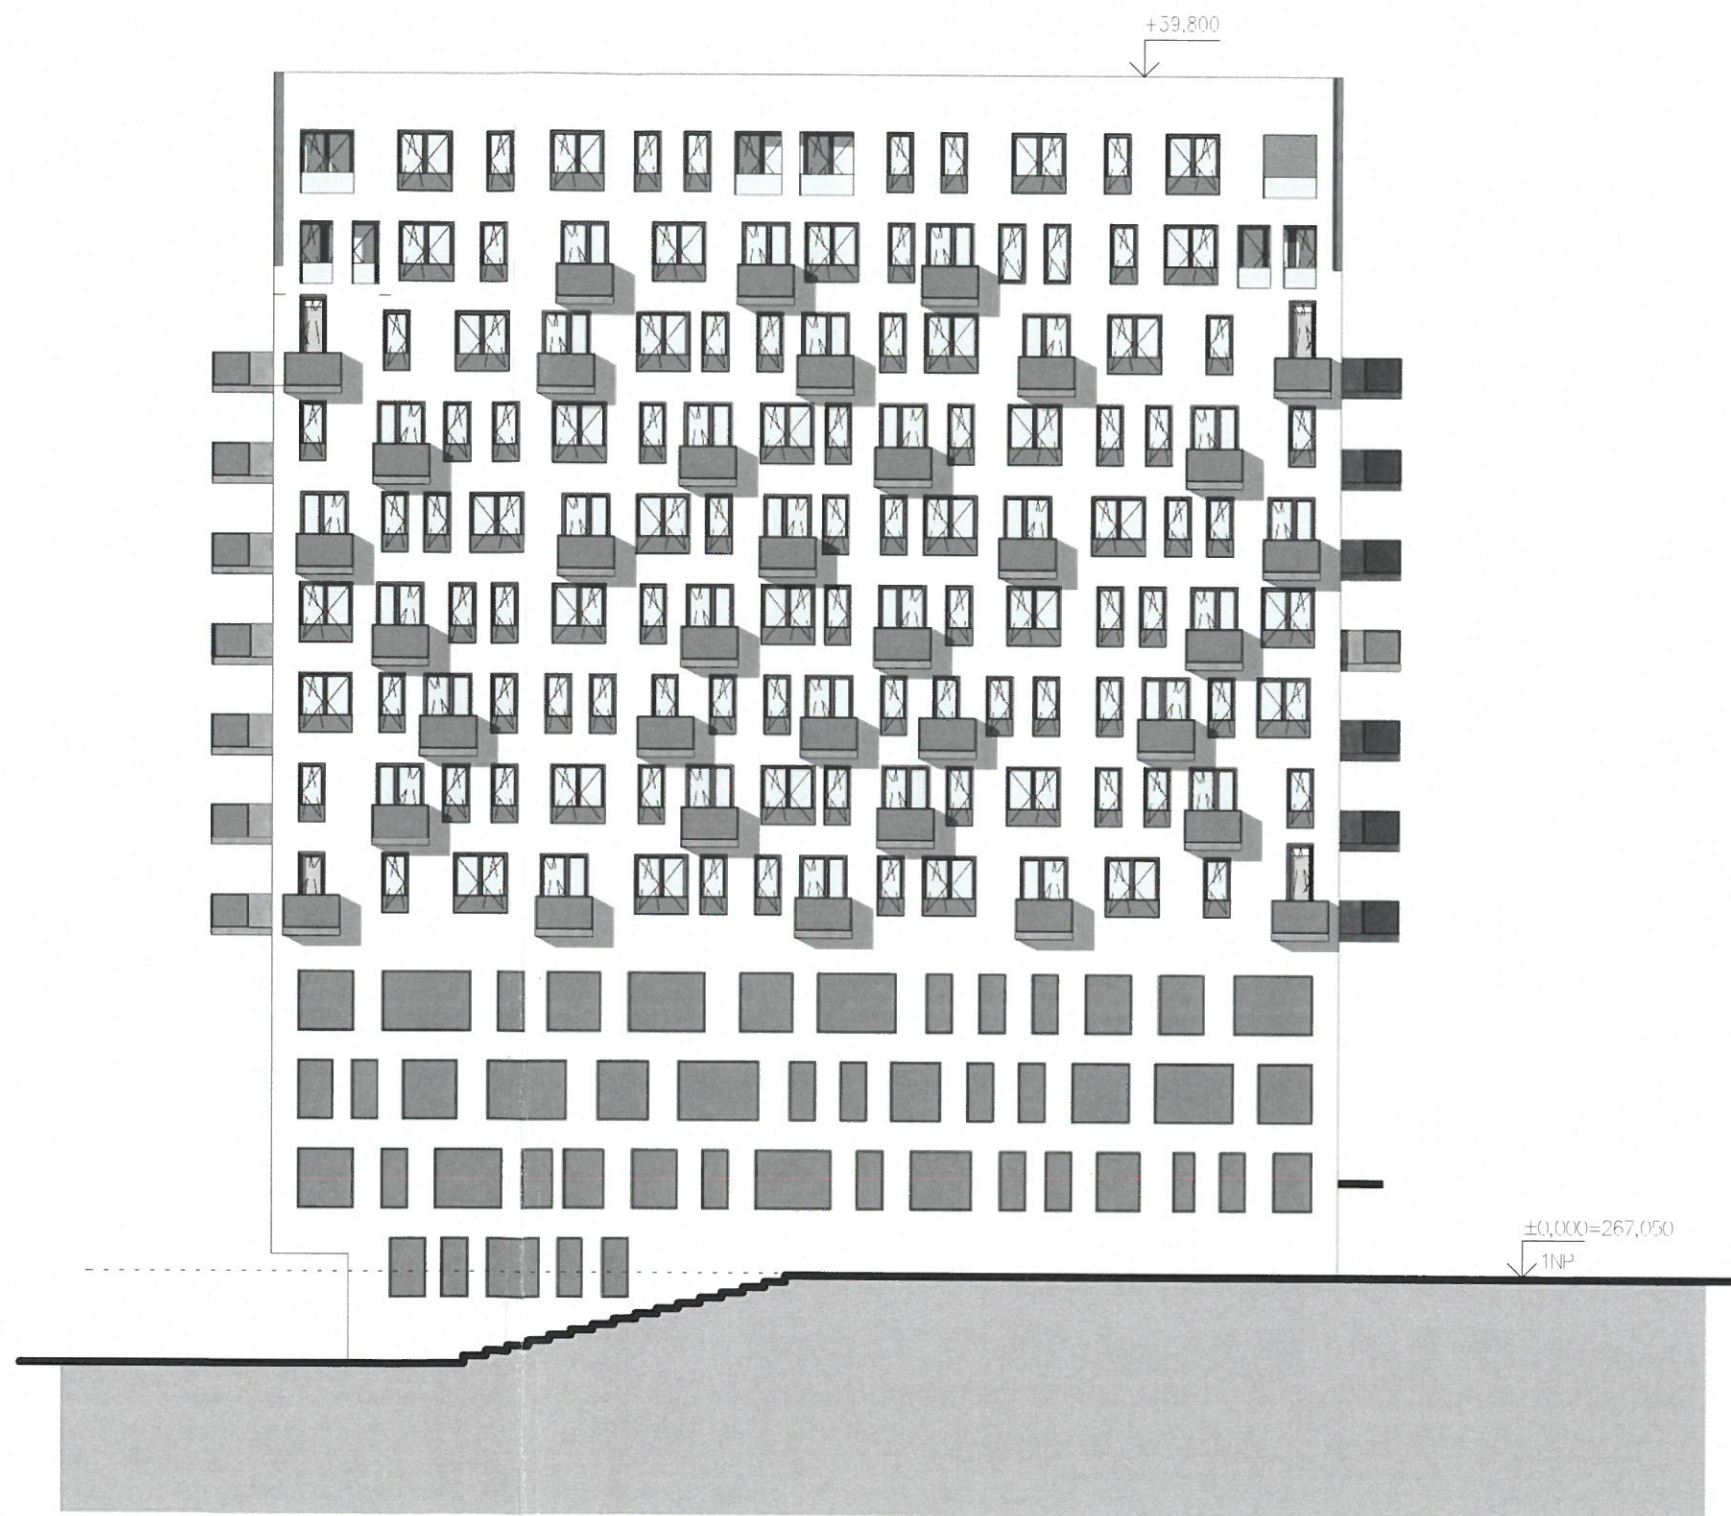

Řez A1

Hlaváček & Partner
architektonický atelier

vypracoval: **Author**

projekt: **Bytový dům Imrychova**

výkres datum: **180621** měřítko: **1 : 250** číslo: **D02.202**

Řez A2

Hlaváček & Partner
architektonický atelier

vypracoval: **Author**

projekt: **Bytový dům Imrychova**

výkres datum: **180621** měřítko: **1 : 250**

číslo: **D02.203**

Řez A3

Hlaváček & Partner
architektonický atelier

vypracoval: **Author**

projekt: **Bytový dům Imrychova**

výkres datum: **180621**

měřítko: **1 : 250**

číslo: **D02.205**

Řez A5

Hlaváček & Partner
architektonický atelier

vypracoval: **Ing. arch. Václav Čermák, MgA. Jakub Sedmík**

projekt: **Bytový dům Imrychova**

výkres datum: **180621** měřítko: **1 : 250** číslo: **D02.303**

Pohledy západní a východní

Pohled od severovýchodu