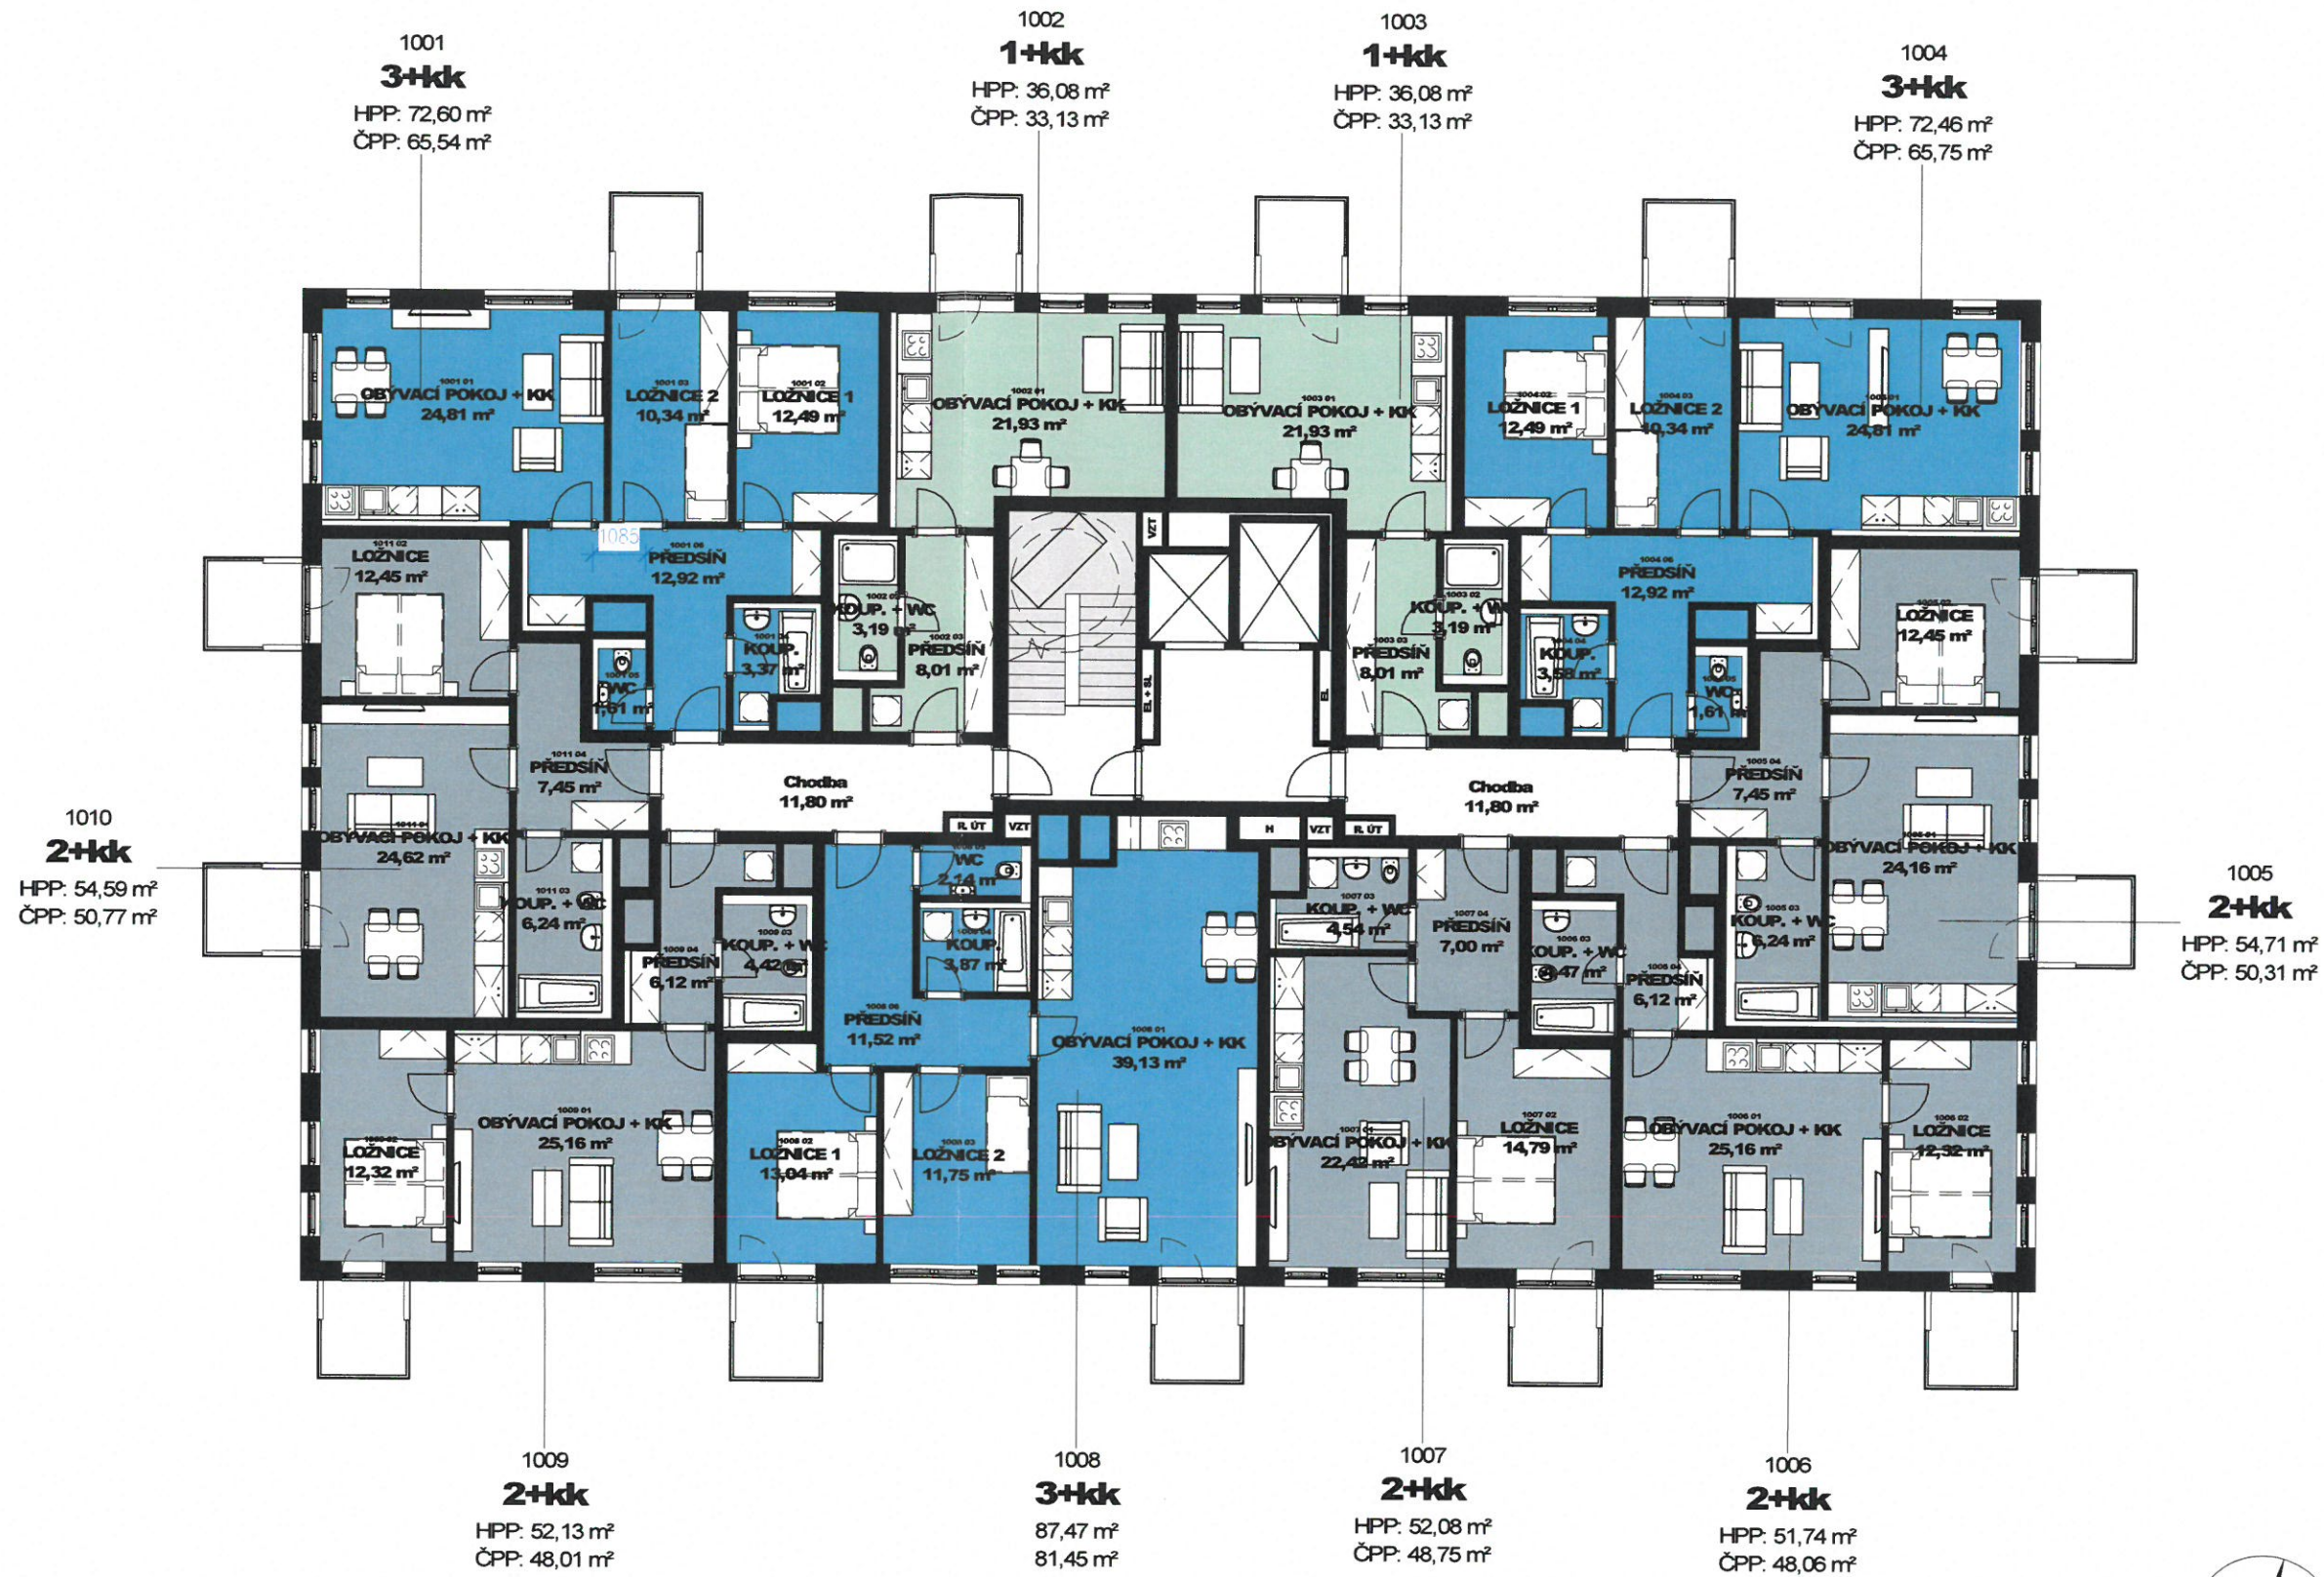

A2

A1

1201
4+kk
 HPP: 92,98 m²
 ČPP: 84,05 m²

1202
2+kk
 HPP: 45,55 m²
 ČPP: 42,53 m²

1203
4+kk
 HPP: 101,00 m²
 ČPP: 91,48 m²

1206
3+kk
 HPP: 84,94 m²
 ČPP: 76,46 m²

1205
3+kk
 HPP: 75,77 m²
 ČPP: 70,23 m²

1204
3+kk
 HPP: 97,61 m²
 ČPP: 88,77 m²

Hlaváček & Partner
architektonický atelier

vypracoval: Ing. arch. Václav Čermák, MgrA. Jakub Sedmík

projekt: Bytový dům Imrychova

výkres datum: 180621 měřítko: 1 : 250 číslo: D02.201

Řez A1

Hlaváček & Partner
architektonický atelier

vypracoval: **Author**

projekt: **Bytový dům Imrychova**

výkres datum: **180621** měřítko: **1 : 250** číslo: **D02.202**

Řez A2

Hlaváček & Partner
architektonický atelier

výkres datum: **180621** měřítko: **1 : 250** číslo: **D02.303**

Pohledy západní a východní

Pohled od severovýchodu