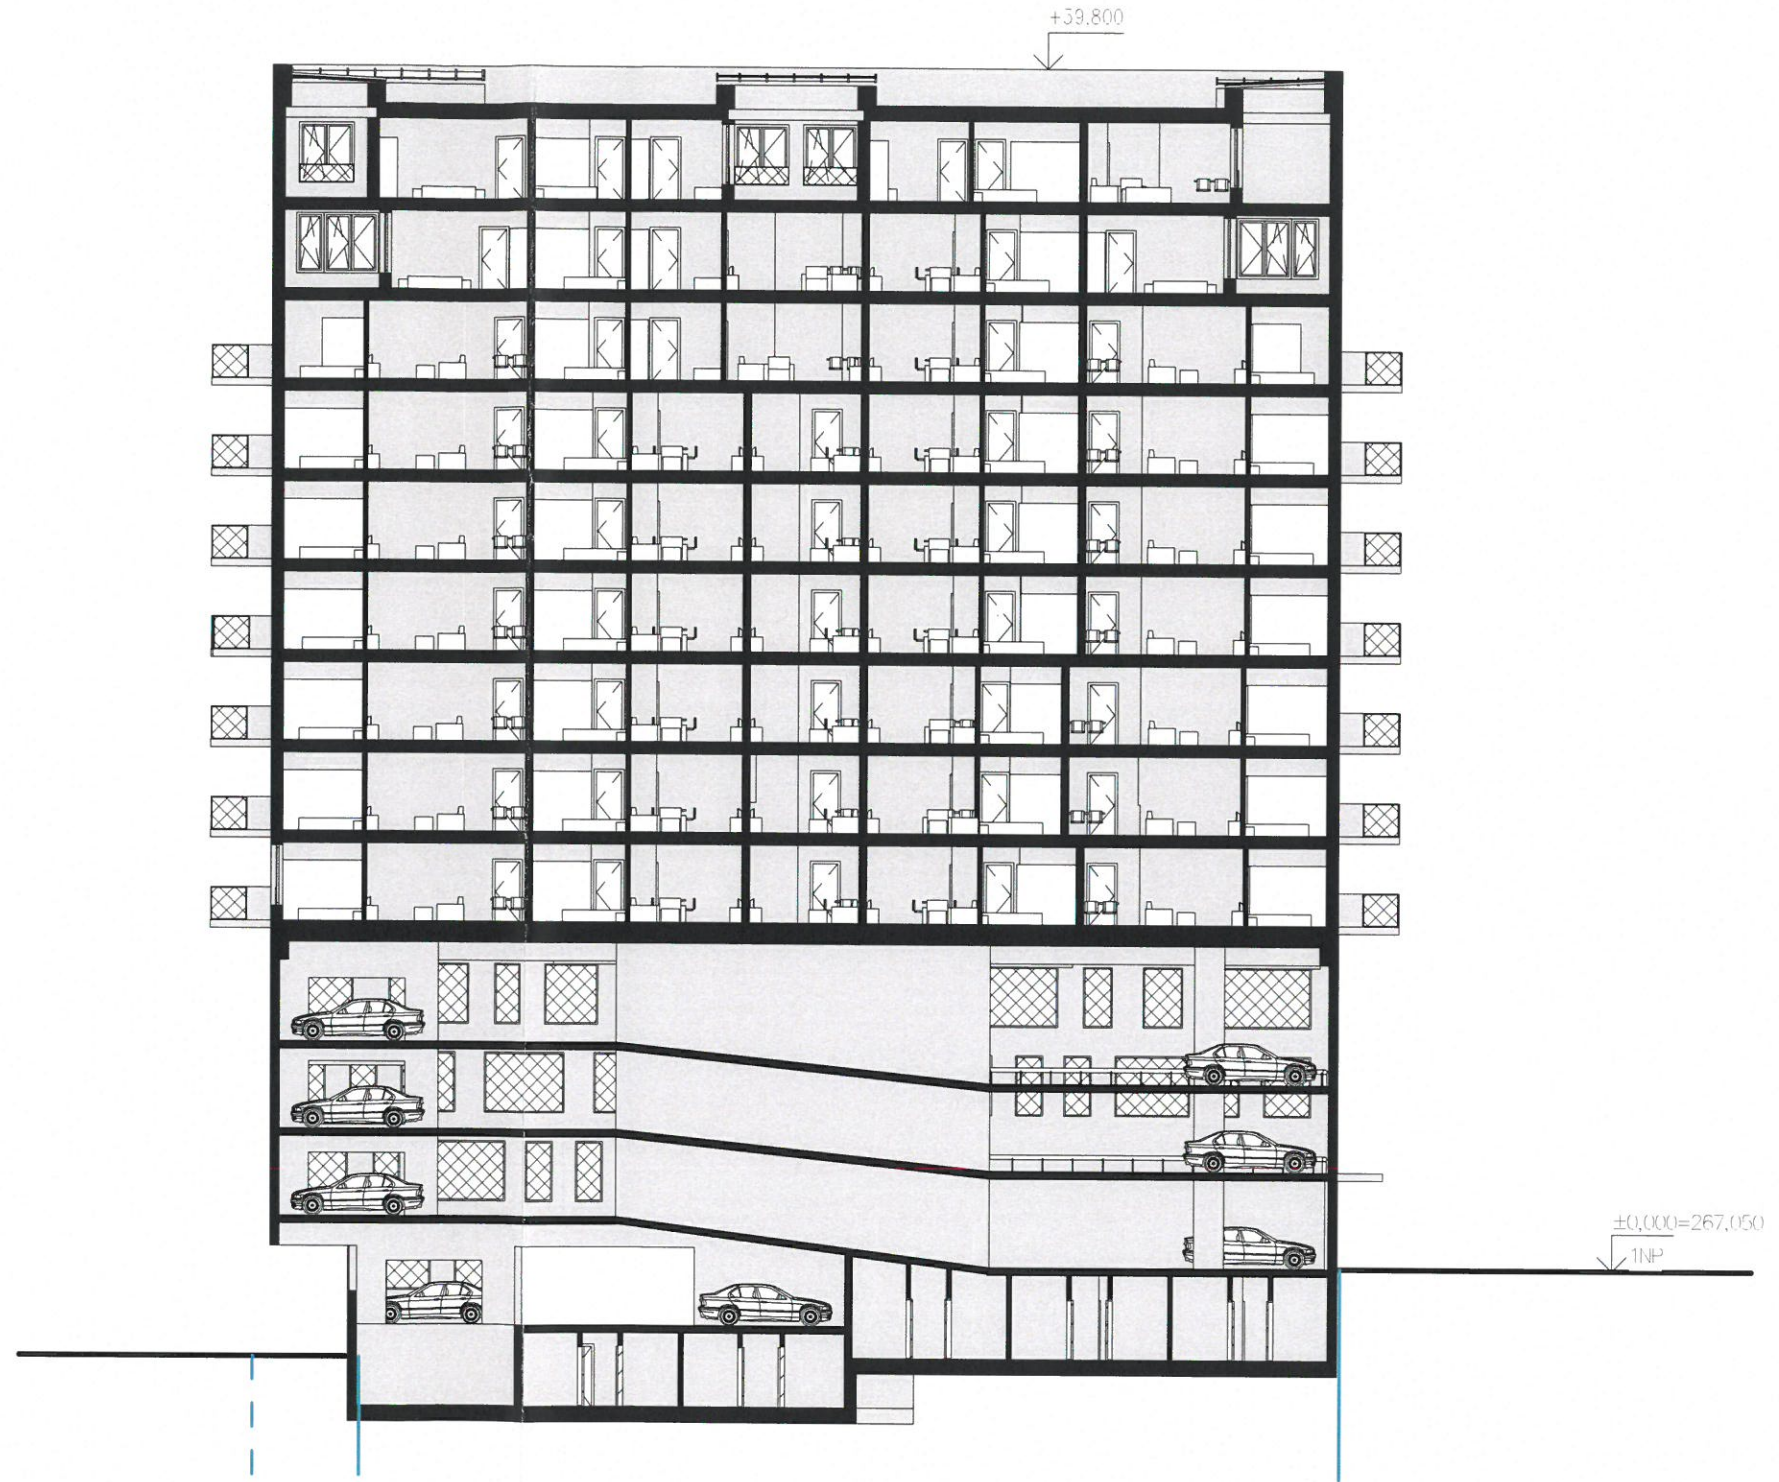

A2

A1

1201
4+kk
 HPP: 92,98 m²
 ČPP: 84,05 m²

1202
2+kk
 HPP: 45,55 m²
 ČPP: 42,53 m²

1203
4+kk
 HPP: 101,00 m²
 ČPP: 91,48 m²

1206
3+kk
 HPP: 84,94 m²
 ČPP: 76,46 m²

1205
3+kk
 HPP: 75,77 m²
 ČPP: 70,23 m²

1204
3+kk
 HPP: 97,61 m²
 ČPP: 88,77 m²

Hlaváček & Partner
architektonický atelier

vypracoval: Ing. arch. Václav Čermák, MgrA. Jakub Sedmík

projekt: Bytový dům Imrychova

výkres datum: 180621 měřítko: 1 : 250 číslo: D02.201

Řez A1

Hlaváček & Partner
architektonický atelier

vypracoval: **Author**

projekt: **Bytový dům Imrychova**

výkres datum: **180621** měřítko: **1 : 250** číslo: **D02.202**

Řez A2

Hlaváček & Partner
architektonický atelier

výkres datum: **180621** měřítko: **1 : 250** číslo: **D02.303**

Pohledy západní a východní

Pohled od severovýchodu