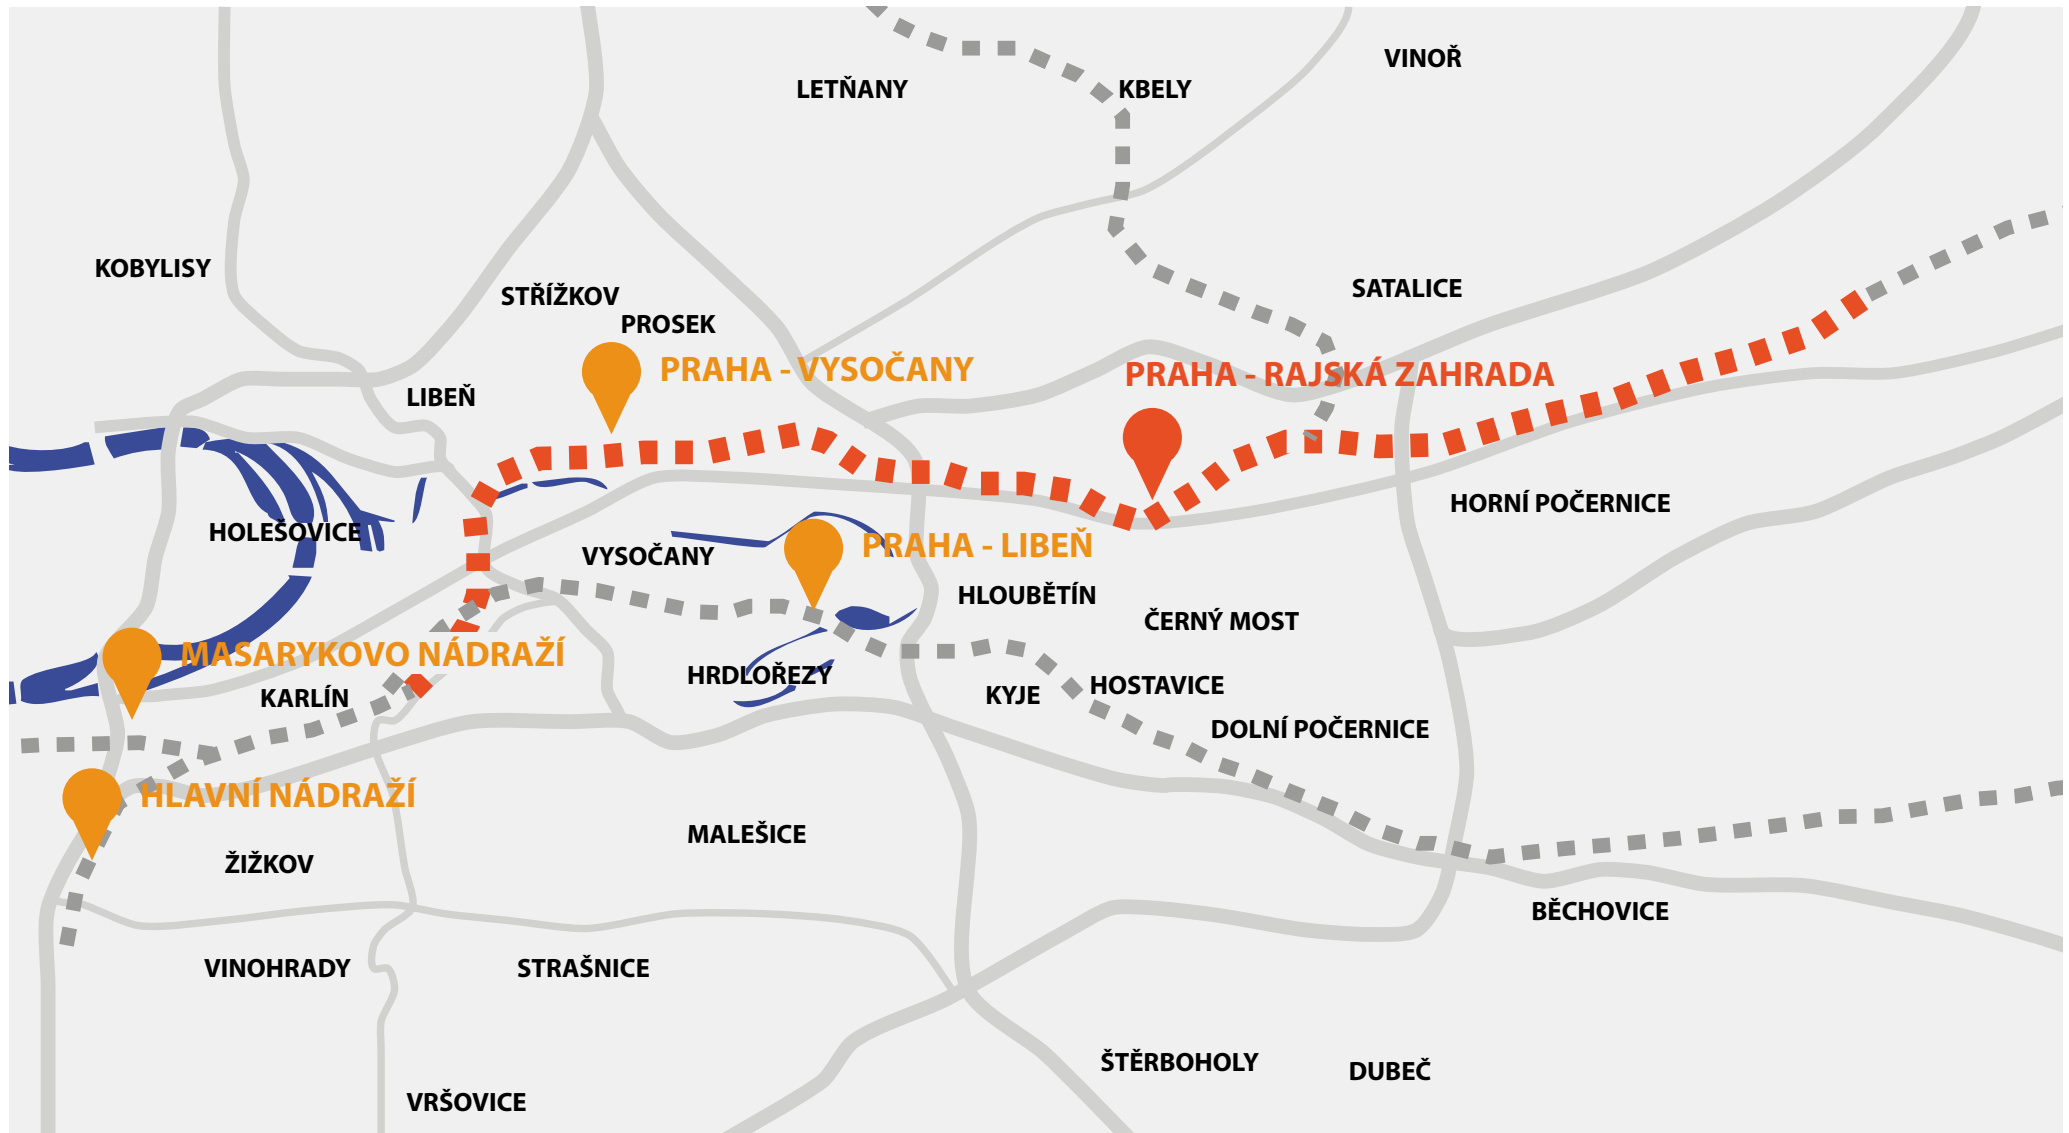

PLÁNOVANÁ MODERNIZACE ŽELEZNICE - TRAŤ 231 (PRAHA – LYSÁ NAD LABEM – KOLÍN)

■ ■ ■ ŽELEZNICE

■ ■ ■ PLÁNOVANÁ MODERNIZACE
ŽELEZNICE - TRAŤ 231

📍 NÁDRAŽÍ

📍 PLÁNOVANÁ VÝSTAVBA
NÁDRAŽÍ